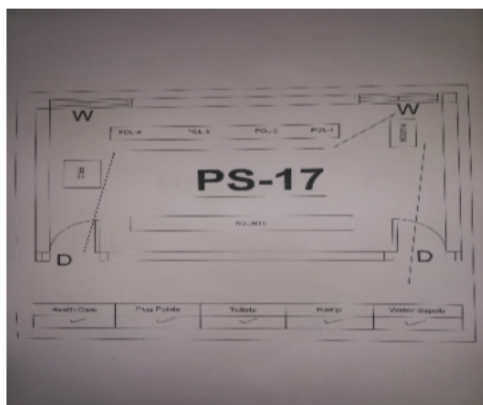

নির্বাচক নিবন্ধন আধিকারিকের স্বাক্ষর

Nazri Naksha

Google Map View

Polling Station Building Front View

Polling Station Front View

Cad View

Key MAP View

Muraboni Netaji Jr. High School, Muraboni P.S. No. 17