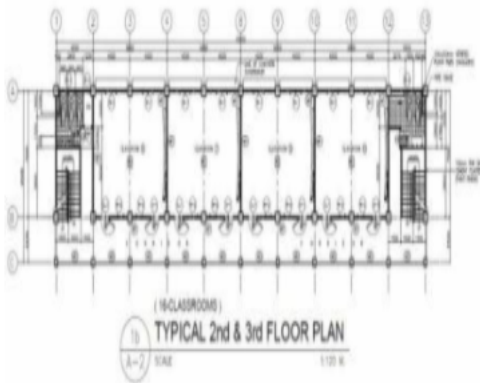

নির্বাচক নিবন্ধন আধিকারিকের স্বাক্ষর

Nazri Naksha

Google Map View

Polling Station Building Front View

Polling Station Front View

Cad View

Key MAP View

1 নাম : রেশমা বিবি স্বামীর নাম: মীর সাগিরদিন বাড়ির নং : n0051 বয়স : 29 লিঙ্গ : মহিলা	ITG1952837 ফটো উপলব্ধ	2 নাম : হামিদা বিবি স্বামীর নাম: সেক বদরুজ্জামান বাড়ির নং : n0051 বয়স : 67 লিঙ্গ : মহিলা	ITG1691229 ফটো উপলব্ধ	# 3 নাম : মীর সুবেরা খাতুন স্বামীর নাম: মীর শ্যামসুদ্দিন বাড়ির নং : n0051 বয়স : 73 লিঙ্গ : মহিলা	ITG1691237 ফটো উপলব্ধ
4 নাম : সেক আসিফ আলি পিতার নাম: সেক মোবারক আলি বাড়ির নং : n0051 বয়স : 33 লিঙ্গ : পুরুষ	ITG1816214 ফটো উপলব্ধ	5 নাম : আজনারা বিবি স্বামীর নাম: বসিরুদ্দিন মীর বাড়ির নং : n0051 বয়স : 40 লিঙ্গ : মহিলা	ITG1180124 ফটো উপলব্ধ	6 নাম : কান্তরী বিবি (খাতুন) স্বামীর নাম: সমীরুদ্দিন মীর বাড়ির নং : n0051 বয়স : 42 লিঙ্গ : মহিলা	ITG1180132 ফটো উপলব্ধ
7 নাম : মীর সমীরুদ্দিন পিতার নাম: মীর শ্যাম সুদ্দিন বাড়ির নং : n0051 বয়স : 56 লিঙ্গ : পুরুষ	ITG0788885 ফটো উপলব্ধ	8 নাম : মীর বাসিরুদ্দিন পিতার নাম: মীর শ্যামসুদ্দিন বাড়ির নং : n0051 বয়স : 48 লিঙ্গ : পুরুষ	DRK2153724 ফটো উপলব্ধ	9 নাম : মীর সাগিরুদ্দিন পিতার নাম: মীর শ্যামসুদ্দিন বাড়ির নং : n0051 বয়স : 42 লিঙ্গ : পুরুষ	DRK2552537 ফটো উপলব্ধ
10 নাম : মীর নাসিরুদ্দিন পিতার নাম: মীর সামসুদ্দিন বাড়ির নং : এন640 বয়স : 42 লিঙ্গ : পুরুষ	DRK2552545 ফটো উপলব্ধ	11 নাম : আফরিন খাতুন পিতার নাম: মীর সমীরুদ্দিন বাড়ির নং : এন0051 বয়স : 23 লিঙ্গ : মহিলা	ITG2547446 ফটো উপলব্ধ	12 নাম : সঙ্গীতা সেতুয়া পাল স্বামীর নাম: প্রশান্ত পাল বাড়ির নং : n0187 বয়স : 31 লিঙ্গ : মহিলা	ITG2043933 ফটো উপলব্ধ
13 নাম : গীতাজলী আচার্য চ্যাটার্জী স্বামীর নাম: সুরজিৎ চ্যাটার্জী বাড়ির নং : এন032 বয়স : 26 লিঙ্গ : মহিলা	ITG2134344 ফটো উপলব্ধ	14 নাম : সেক আজাদ হোসেন পিতার নাম: সেক জিয়ারত হোসেন বাড়ির নং : n0066 বয়স : 63 লিঙ্গ : পুরুষ	ITG2513851 ফটো উপলব্ধ	15 নাম : সেক সামসের হোসেন পিতার নাম: আজাদ হোসেন বাড়ির নং : n0066 বয়স : 42 লিঙ্গ : পুরুষ	DRK2894319 ফটো উপলব্ধ
16 নাম : আফসানা বিবি স্বামীর নাম: সেক আজমত হোসেন বাড়ির নং : n0054 বয়স : 35 লিঙ্গ : মহিলা	ITG1771724 ফটো উপলব্ধ	17 নাম : সেক আজমত হোসেন পিতার নাম: সেক আহম্মদ হোসেন বাড়ির নং : n0054 বয়স : 47 লিঙ্গ : পুরুষ	ITG0793562 ফটো উপলব্ধ	18 নাম : রেহানা বিবি স্বামীর নাম: রিয়াসৎ আলি বাড়ির নং : n0054 বয়স : 54 লিঙ্গ : মহিলা	ITG0793554 ফটো উপলব্ধ
19 নাম : রিয়াসৎ আলি সেক পিতার নাম: আরব সেক বাড়ির নং : n0054 বয়স : 59 লিঙ্গ : পুরুষ	DRK2894004 ফটো উপলব্ধ	20 নাম : সেক সাগর আলি পিতার নাম: সেক আকবর আলি বাড়ির নং : n0054 বয়স : 31 লিঙ্গ : পুরুষ	ITG1885920 ফটো উপলব্ধ	21 নাম : জেরিনা খাতুন পিতার নাম: সেক আকবর আলি বাড়ির নং : n0054 বয়স : 34 লিঙ্গ : মহিলা	ITG1655000 ফটো উপলব্ধ
22 নাম : সেক আকবর আলি পিতার নাম: সেক আসগর আলি বাড়ির নং : n0054 বয়স : 60 লিঙ্গ : পুরুষ	WB/33/231/321123 ফটো উপলব্ধ	23 নাম : রহিমা বিবি স্বামীর নাম: আহম্মদ হোসেন বাড়ির নং : n0054 বয়স : 62 লিঙ্গ : মহিলা	DRK2894095 ফটো উপলব্ধ	24 নাম : বাবর আলি পিতার নাম: আরব আলি বাড়ির নং : n0054 বয়স : 50 লিঙ্গ : পুরুষ	DRK2894061 ফটো উপলব্ধ
25 নাম : সাহানা বিবি স্বামীর নাম: মোবারক আলি বাড়ির নং : n0054 বয়স : 52 লিঙ্গ : মহিলা	DRK2894046 ফটো উপলব্ধ	26 নাম : জাকিয়া খাতুন স্বামীর নাম: সেক আসগর আলি বাড়ির নং : n0054 বয়স : 71 লিঙ্গ : মহিলা	ITG2198703 ফটো উপলব্ধ	27 নাম : সেক আসগর আলি পিতার নাম: সেক আলা হোসেন বাড়ির নং : n0054 বয়স : 91 লিঙ্গ : পুরুষ	DRK2893998 ফটো উপলব্ধ
28 নাম : সেক রমজান আলি পিতার নাম: সেক ইরসেদ আলি বাড়ির নং : n0177 বয়স : 28 লিঙ্গ : পুরুষ	ITG2043834 ফটো উপলব্ধ	29 নাম : সেক সাদ্দাম আলি পিতার নাম: সেক ইরসেদ বাড়ির নং : N0254 বয়স : 25 লিঙ্গ : পুরুষ	ITG2215432 ফটো উপলব্ধ	30 নাম : রাজিমা খাতুন বিবি স্বামীর নাম: সেক আফসর আলি বাড়ির নং : n0054 বয়স : 50 লিঙ্গ : মহিলা	ITG0793570 ফটো উপলব্ধ