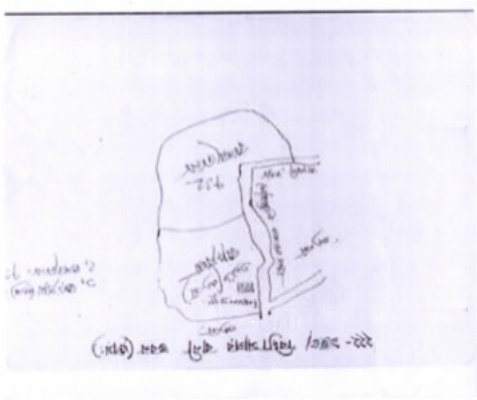

নির্বাচক নিবন্ধন আধিকারিকের স্বাক্ষর

Nazri Naksha

Google Map View

Polling Station Building Front View

Polling Station Front View

Cad View

Key MAP View

1 নাম : রেশমা বিবি স্বামীর নাম: মীর সাগিরদিন বাড়ির নং : n0051 বয়স : 29 লিঙ্গ : মহিলা	ITG1952837 ফটো উপলব্ধ	2 নাম : হামিদা বিবি স্বামীর নাম: সেক বদরুজ্জামান বাড়ির নং : n0051 বয়স : 67 লিঙ্গ : মহিলা	ITG1691229 ফটো উপলব্ধ	# 3 নাম : মীর সুবেরা খাতুন স্বামীর নাম: মীর শ্যামসুদ্দিন বাড়ির নং : n0051 বয়স : 73 লিঙ্গ : মহিলা	ITG1691237 ফটো উপলব্ধ
4 নাম : সেক আসিফ আলি পিতার নাম: সেক মোবারক আলি বাড়ির নং : n0051 বয়স : 33 লিঙ্গ : পুরুষ	ITG1816214 ফটো উপলব্ধ	5 নাম : আজনারা বিবি স্বামীর নাম: বসিরুদ্দিন মীর বাড়ির নং : n0051 বয়স : 40 লিঙ্গ : মহিলা	ITG1180124 ফটো উপলব্ধ	6 নাম : কান্তরী বিবি (খাতুন) স্বামীর নাম: সমীরুদ্দিন মীর বাড়ির নং : n0051 বয়স : 42 লিঙ্গ : মহিলা	ITG1180132 ফটো উপলব্ধ
7 নাম : মীর সমীরুদ্দিন পিতার নাম: মীর শ্যাম সুদ্দিন বাড়ির নং : n0051 বয়স : 56 লিঙ্গ : পুরুষ	ITG0788885 ফটো উপলব্ধ	8 নাম : মীর বাসিরুদ্দিন পিতার নাম: মীর শ্যামসুদ্দিন বাড়ির নং : n0051 বয়স : 48 লিঙ্গ : পুরুষ	DRK2153724 ফটো উপলব্ধ	9 নাম : মীর সাগিরুদ্দিন পিতার নাম: মীর শ্যামসুদ্দিন বাড়ির নং : n0051 বয়স : 42 লিঙ্গ : পুরুষ	DRK2552537 ফটো উপলব্ধ
10 নাম : মীর নাসিরুদ্দিন পিতার নাম: মীর সামসুদ্দিন বাড়ির নং : এন640 বয়স : 42 লিঙ্গ : পুরুষ	DRK2552545 ফটো উপলব্ধ	11 নাম : আফরিন খাতুন পিতার নাম: মীর সমীরুদ্দিন বাড়ির নং : এন0051 বয়স : 23 লিঙ্গ : মহিলা	ITG2547446 ফটো উপলব্ধ	12 নাম : সঙ্গীতা সেতুয়া পাল স্বামীর নাম: প্রশান্ত পাল বাড়ির নং : n0187 বয়স : 31 লিঙ্গ : মহিলা	ITG2043933 ফটো উপলব্ধ
13 নাম : গীতাজলী আচার্য চ্যাটার্জী স্বামীর নাম: সুরজিৎ চ্যাটার্জী বাড়ির নং : এন032 বয়স : 26 লিঙ্গ : মহিলা	ITG2134344 ফটো উপলব্ধ	14 নাম : সেক আজাদ হোসেন পিতার নাম: সেক জিয়ারত হোসেন বাড়ির নং : n0066 বয়স : 63 লিঙ্গ : পুরুষ	ITG2513851 ফটো উপলব্ধ	15 নাম : সেক সামসের হোসেন পিতার নাম: আজাদ হোসেন বাড়ির নং : n0066 বয়স : 42 লিঙ্গ : পুরুষ	DRK2894319 ফটো উপলব্ধ
16 নাম : আফসানা বিবি স্বামীর নাম: সেক আজমত হোসেন বাড়ির নং : n0054 বয়স : 35 লিঙ্গ : মহিলা	ITG1771724 ফটো উপলব্ধ	17 নাম : সেক আজমত হোসেন পিতার নাম: সেক আহম্মদ হোসেন বাড়ির নং : n0054 বয়স : 47 লিঙ্গ : পুরুষ	ITG0793562 ফটো উপলব্ধ	18 নাম : রেহানা বিবি স্বামীর নাম: রিয়াসৎ আলি বাড়ির নং : n0054 বয়স : 54 লিঙ্গ : মহিলা	ITG0793554 ফটো উপলব্ধ
19 নাম : রিয়াসৎ আলি সেক পিতার নাম: আরব সেক বাড়ির নং : n0054 বয়স : 59 লিঙ্গ : পুরুষ	DRK2894004 ফটো উপলব্ধ	20 নাম : সেক সাগর আলি পিতার নাম: সেক আকবর আলি বাড়ির নং : n0054 বয়স : 31 লিঙ্গ : পুরুষ	ITG1885920 ফটো উপলব্ধ	21 নাম : জেরিনা খাতুন পিতার নাম: সেক আকবর আলি বাড়ির নং : n0054 বয়স : 34 লিঙ্গ : মহিলা	ITG1655000 ফটো উপলব্ধ
22 নাম : সেক আকবর আলি পিতার নাম: সেক আসগর আলি বাড়ির নং : n0054 বয়স : 60 লিঙ্গ : পুরুষ	WB/33/231/321123 ফটো উপলব্ধ	23 নাম : রহিমা বিবি স্বামীর নাম: আহম্মদ হোসেন বাড়ির নং : n0054 বয়স : 62 লিঙ্গ : মহিলা	DRK2894095 ফটো উপলব্ধ	24 নাম : বাবর আলি পিতার নাম: আরব আলি বাড়ির নং : n0054 বয়স : 50 লিঙ্গ : পুরুষ	DRK2894061 ফটো উপলব্ধ
25 নাম : সাহানা বিবি স্বামীর নাম: মোবারক আলি বাড়ির নং : n0054 বয়স : 52 লিঙ্গ : মহিলা	DRK2894046 ফটো উপলব্ধ	26 নাম : জাকিয়া খাতুন স্বামীর নাম: সেক আসগর আলি বাড়ির নং : n0054 বয়স : 71 লিঙ্গ : মহিলা	ITG2198703 ফটো উপলব্ধ	27 নাম : সেক আসগর আলি পিতার নাম: সেক আলা হোসেন বাড়ির নং : n0054 বয়স : 91 লিঙ্গ : পুরুষ	DRK2893998 ফটো উপলব্ধ
28 নাম : সেক রমজান আলি পিতার নাম: সেক ইরসেদ আলি বাড়ির নং : n0177 বয়স : 28 লিঙ্গ : পুরুষ	ITG2043834 ফটো উপলব্ধ	29 নাম : সেক সাদ্দাম আলি পিতার নাম: সেক ইরসেদ বাড়ির নং : N0254 বয়স : 25 লিঙ্গ : পুরুষ	ITG2215432 ফটো উপলব্ধ	30 নাম : রাজিমা খাতুন বিবি স্বামীর নাম: সেক আফসর আলি বাড়ির নং : n0054 বয়স : 50 লিঙ্গ : মহিলা	ITG0793570 ফটো উপলব্ধ