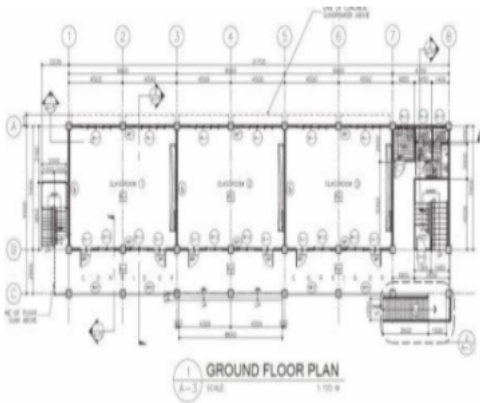

নির্বাচক নিবন্ধন আধিকারিকের স্বাক্ষর

Nazri Naksha

Google Map View

Polling Station Building Front View

Polling Station Front View

Cad View

Key MAP View

1	ITG2071637	নাম : রানু ধাবল দেব স্বামীর নাম: লক্ষ্মীকান্ত ধাবল দেব বাড়ির নং : n0298 বয়স : 31 লিঙ্গ : মহিলা	ফটো উপলব্ধ	2	ITG2109536	নাম : শিখা আগরওয়ালা স্বামীর নাম: ললিত আগরওয়ালা বাড়ির নং : n0004 বয়স : 31 লিঙ্গ : মহিলা	ফটো উপলব্ধ	3	ITG2109551	নাম : অংশুমান আগরওয়ালা পিতার নাম: ভাস্কর আগরওয়ালা বাড়ির নং : n0001 বয়স : 27 লিঙ্গ : পুরুষ	ফটো উপলব্ধ
4	ITG2321784	নাম : সুমন আগরওয়ালা পিতার নাম: রাজেশ আগরওয়ালা বাড়ির নং : এন0001 বয়স : 24 লিঙ্গ : মহিলা	ফটো উপলব্ধ	5	ITG0793760	নাম : কুসুম আগরওয়ালা স্বামীর নাম: অরুণ প্রকাশ আগরওয়ালা বাড়ির নং : n0001 বয়স : 61 লিঙ্গ : মহিলা	ফটো উপলব্ধ	6	ITG1180611	নাম : মনিশ আগরওয়ালা পিতার নাম: অরুণ প্রকাশ আগরওয়ালা বাড়ির নং : n0001 বয়স : 37 লিঙ্গ : পুরুষ	ফটো উপলব্ধ
7	ITG2125854	নাম : অভীক আগরওয়ালা পিতার নাম: রাজেশ আগরওয়ালা বাড়ির নং : n0307 বয়স : 26 লিঙ্গ : পুরুষ	ফটো উপলব্ধ	8	ITG2215945	নাম : অনুজ আগরওয়ালা পিতার নাম: প্রকাশ আগরওয়ালা বাড়ির নং : N0004 বয়স : 25 লিঙ্গ : পুরুষ	ফটো উপলব্ধ	9	DRK2157444	নাম : শর্মিলা আগরওয়ালা স্বামীর নাম: প্রকাশ আগরওয়ালা বাড়ির নং : n0004 বয়স : 49 লিঙ্গ : মহিলা	ফটো উপলব্ধ
10	ITG2654135	নাম : প্রকাশ আগরওয়ালা পিতার নাম: দেবকীনন্দন আগরওয়ালা বাড়ির নং : ওয়ার্ড নং -11 বয়স : 54 লিঙ্গ : পুরুষ	ফটো উপলব্ধ	11	ITG1550227	নাম : আকাশ আগরওয়ালা পিতার নাম: প্রমোদ আগরওয়ালা বাড়ির নং : n0004 বয়স : 33 লিঙ্গ : পুরুষ	ফটো উপলব্ধ	12	WB/33/231/324156	নাম : সন্তোষীদেবী আগরওয়ালা স্বামীর নাম: প্রমোদ আগরওয়ালা বাড়ির নং : n0004 বয়স : 55 লিঙ্গ : মহিলা	ফটো উপলব্ধ
13	WB/33/231/324352	নাম : প্রমোদ আগরওয়ালা পিতার নাম: দেবকীনন্দন আগরওয়ালা বাড়ির নং : n0004 বয়স : 59 লিঙ্গ : পুরুষ	ফটো উপলব্ধ	14	WB/33/231/324374	নাম : কিশোরকুমার আগরওয়ালা পিতার নাম: দেবকীনন্দন আগরওয়ালা বাড়ির নং : n0004 বয়স : 68 লিঙ্গ : পুরুষ	ফটো উপলব্ধ	15	DRK1825843	নাম : লক্ষী আগরওয়ালা স্বামীর নাম: রাজেশ আগরওয়ালা বাড়ির নং : n0001 বয়স : 51 লিঙ্গ : মহিলা	ফটো উপলব্ধ
16	DRK1532803	নাম : রীতা আগরওয়ালা স্বামীর নাম: ভাস্কর আগরওয়ালা বাড়ির নং : n0001 বয়স : 54 লিঙ্গ : মহিলা	ফটো উপলব্ধ	17	WB/33/231/324448	নাম : রাজেশ আগরওয়ালা পিতার নাম: রামঅবতার আগরওয়ালা বাড়ির নং : n0001 বয়স : 55 লিঙ্গ : পুরুষ	ফটো উপলব্ধ	18	WB/33/231/324299	নাম : অরুণপ্রকাশ আগরওয়ালা পিতার নাম: রামঅবতার আগরওয়ালা বাড়ির নং : n0001 বয়স : 67 লিঙ্গ : পুরুষ	ফটো উপলব্ধ
19	DRK2556892	নাম : ললিত আগরওয়ালা পিতার নাম: কিশোর কুমার আগরওয়ালা বাড়ির নং : n0004 বয়স : 44 লিঙ্গ : পুরুষ	ফটো উপলব্ধ	20	ITG1816222	নাম : ইমন মাইতি মায়ের নাম: মিনু মাইতি বাড়ির নং : n0004 বয়স : 32 লিঙ্গ : পুরুষ	ফটো উপলব্ধ	21	WB/33/231/324573	নাম : ভাস্কর আগরওয়ালা পিতার নাম: রামঅবতার আগরওয়ালা বাড়ির নং : n0001 বয়স : 57 লিঙ্গ : পুরুষ	ফটো উপলব্ধ
22	ITG2125821	নাম : নিতিশ কপাট পিতার নাম: অশ্বিনী কপাট বাড়ির নং : n0304 বয়স : 27 লিঙ্গ : পুরুষ	ফটো উপলব্ধ	23	WB/33/231/324004	নাম : মনসা কপাট পিতার নাম: হীসুরাম কপাট বাড়ির নং : n0003 বয়স : 88 লিঙ্গ : পুরুষ	ফটো উপলব্ধ	24	WB/33/231/324254	নাম : বিলাস কপাট স্বামীর নাম: মনসা কপাট বাড়ির নং : n0003 বয়স : 80 লিঙ্গ : মহিলা	ফটো উপলব্ধ
25	WB/33/231/324252	নাম : কাজল কপাট স্বামীর নাম: গণেশ কপাট বাড়ির নং : n0003 বয়স : 64 লিঙ্গ : মহিলা	ফটো উপলব্ধ	26	WB/33/231/324112	নাম : গঙ্গা কপাট স্বামীর নাম: সনাতন কপাট বাড়ির নং : n0039 বয়স : 71 লিঙ্গ : মহিলা	ফটো উপলব্ধ	27	DRK2157527	নাম : তপন কপাট পিতার নাম: সনাতন কপাট বাড়ির নং : n0039 বয়স : 49 লিঙ্গ : পুরুষ	ফটো উপলব্ধ
28	ITG1655380	নাম : মৌমিতা রায় (কপাট) স্বামীর নাম: তপন কপাট বাড়ির নং : n0039 বয়স : 36 লিঙ্গ : মহিলা	ফটো উপলব্ধ	29	DRK2157535	নাম : সাগর কপাট পিতার নাম: সনাতন কপাট বাড়ির নং : n0039 বয়স : 45 লিঙ্গ : পুরুষ	ফটো উপলব্ধ	30	WB/33/231/324632	নাম : গিলিরানী কপাট স্বামীর নাম: ভগীরথ কপাট বাড়ির নং : n0173 বয়স : 72 লিঙ্গ : মহিলা	ফটো উপলব্ধ