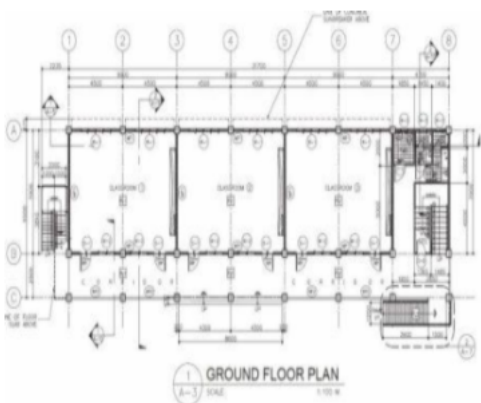

নির্বাচক নিবন্ধন আধিকারিকের স্বাক্ষর

Nazri Naksha

Google Map View

Polling Station Building Front View

Polling Station Front View

Cad View

Key MAP View

1 নাম : রাজেশ অধিকারী পিতার নাম: অনাথ বন্ধু অধিকারী বাড়ির নং : এন000 বয়স : 45 লিঙ্গ : পুরুষ	XWQ0831065 ফটো উপলব্ধ	2 নাম : অনুশ্রী মেনন ভুক্তা স্বামীর নাম: সত্যজিৎ ভুক্তা বাড়ির নং : এন0002 বয়স : 25 লিঙ্গ : মহিলা	ITG2472629 ফটো উপলব্ধ	3 নাম : শৃষ্টি মিত্র পিতার নাম: তরুণ মিত্র বাড়ির নং : এন0002 বয়স : 21 লিঙ্গ : পুরুষ	ITG2510253 ফটো উপলব্ধ
4 নাম : মৌমিতা অধিকারী ভট্টাচার্য স্বামীর নাম: সুব্রত অধিকারী ভট্টাচার্য বাড়ির নং : এন002 বয়স : 27 লিঙ্গ : মহিলা	ZHX1876465 ফটো উপলব্ধ	5 নাম : গৌরাঙ্গ আচার্য পিতার নাম: কালিপদ আচার্য বাড়ির নং : n0293 বয়স : 42 লিঙ্গ : পুরুষ	ITG1773191 ফটো উপলব্ধ	6 নাম : রবীন্দ্রনাথ আচার্য পিতার নাম: প্রভাষ আচার্য বাড়ির নং : n0387 বয়স : 83 লিঙ্গ : পুরুষ	WB/33/231/201722 ফটো উপলব্ধ
7 নাম : গায়ত্রী আচার্য স্বামীর নাম: রবীন্দ্র আচার্য বাড়ির নং : n0388 বয়স : 68 লিঙ্গ : মহিলা	WB/33/231/201335 ফটো উপলব্ধ	8 নাম : চন্দন আচার্য পিতার নাম: বিপত্তারন আচার্য বাড়ির নং : n0298 বয়স : 35 লিঙ্গ : পুরুষ	ITG1773258 ফটো উপলব্ধ	9 নাম : মৌসুমী আচার্য স্বামীর নাম: গৌরাঙ্গ আচার্য বাড়ির নং : n0277 বয়স : 37 লিঙ্গ : মহিলা	ITG1773035 ফটো উপলব্ধ
10 নাম : পুতুল আচার্য স্বামীর নাম: চন্দন আচার্য বাড়ির নং : n0281 বয়স : 33 লিঙ্গ : মহিলা	ITG1773175 ফটো উপলব্ধ	11 নাম : প্রিয়ঙ্কা বিশ্বাস সিকদার স্বামীর নাম: সবুজ সিকদার বাড়ির নং : এন0074 বয়স : 27 লিঙ্গ : মহিলা	ITG2328250 ফটো উপলব্ধ	12 নাম : অভিজিৎ আদক পিতার নাম: দীপক আদক বাড়ির নং : এন0074 বয়স : 23 লিঙ্গ : পুরুষ	ITG2376655 ফটো উপলব্ধ
13 নাম : মিলন সরকার পিতার নাম: সুরেন সরকার বাড়ির নং : n0074 বয়স : 43 লিঙ্গ : পুরুষ	DRK2168219 ফটো উপলব্ধ	14 নাম : মালতী আদক স্বামীর নাম: দীপক আদক বাড়ির নং : n0074 বয়স : 60 লিঙ্গ : মহিলা	WB/33/231/330791 ফটো উপলব্ধ	15 নাম : কাঞ্চন কুমার দত্ত পিতার নাম: গিরিধারী দত্ত বাড়ির নং : n0074 বয়স : 50 লিঙ্গ : পুরুষ	ITG1330596 ফটো উপলব্ধ
16 নাম : মনিকা সরকার স্বামীর নাম: মিলন সরকার বাড়ির নং : n0074 বয়স : 39 লিঙ্গ : মহিলা	ITG1330588 ফটো উপলব্ধ	17 নাম : পারুল দুলি এছোর স্বামীর নাম: অচিন্ত এছোর বাড়ির নং : এন0246 বয়স : 36 লিঙ্গ : মহিলা	ITG2369882 ফটো উপলব্ধ	18 নাম : সুজিত ওঝা পিতার নাম: নির্মল ওঝা বাড়ির নং : n0058 বয়স : 33 লিঙ্গ : পুরুষ	ITG1655596 ফটো উপলব্ধ
19 নাম : সুবল ওঝা পিতার নাম: নির্মল ওঝা বাড়ির নং : n0058 বয়স : 34 লিঙ্গ : পুরুষ	ITG1466457 ফটো উপলব্ধ	20 নাম : নির্মল ওঝা পিতার নাম: নারায়ন বাড়ির নং : n0058 বয়স : 56 লিঙ্গ : পুরুষ	ITG0799932 ফটো উপলব্ধ	21 নাম : শংকরী ওঝা স্বামীর নাম: নির্মল বাড়ির নং : n0058 বয়স : 51 লিঙ্গ : মহিলা	DRK1812650 ফটো উপলব্ধ
22 নাম : অনঙ্গ কুমার কর পিতার নাম: যতীন্দ্রনাথ কর বাড়ির নং : n0275 বয়স : 58 লিঙ্গ : পুরুষ	ITG1772987 ফটো উপলব্ধ	23 নাম : রুপালী করন বিশ্বাস স্বামীর নাম: সঞ্জীব বিশ্বাস বাড়ির নং : এন বয়স : 26 লিঙ্গ : মহিলা	ITG2185932 ফটো উপলব্ধ	24 নাম : লক্ষ্মী কর্মকার পিতার নাম: বাসুদেব কর্মকার বাড়ির নং : n 0038 বয়স : 28 লিঙ্গ : মহিলা	ITG2064863 ফটো উপলব্ধ
25 নাম : উর্মিলা কর্মকার স্বামীর নাম: মন্দু কর্মকার বাড়ির নং : n0098 বয়স : 65 লিঙ্গ : মহিলা	DRK2564201 ফটো উপলব্ধ	26 নাম : বুলু কর্মকার স্বামীর নাম: সুকেদব কর্মকার বাড়ির নং : n0039 বয়স : 38 লিঙ্গ : মহিলা	ITG1466630 ফটো উপলব্ধ	27 নাম : অঞ্জলী কর্মকার স্বামীর নাম: বাসুদেব কর্মকার বাড়ির নং : n0039 বয়স : 55 লিঙ্গ : মহিলা	DRK1811421 ফটো উপলব্ধ
28 নাম : যমুনা কর্মকার পিতার নাম: দেবেন কর্মকার বাড়ির নং : n0039 বয়স : 44 লিঙ্গ : মহিলা	DRK2564193 ফটো উপলব্ধ	29 নাম : প্রিয়বালা কর্মকার স্বামীর নাম: দেবেন কর্মকার বাড়ির নং : n0039 বয়স : 74 লিঙ্গ : মহিলা	DRK1811371 ফটো উপলব্ধ	30 নাম : সারথী কালন্দী স্বামীর নাম: গুরচরন কালন্দী বাড়ির নং : n0296 বয়স : 49 লিঙ্গ : মহিলা	ITG1773225 ফটো উপলব্ধ