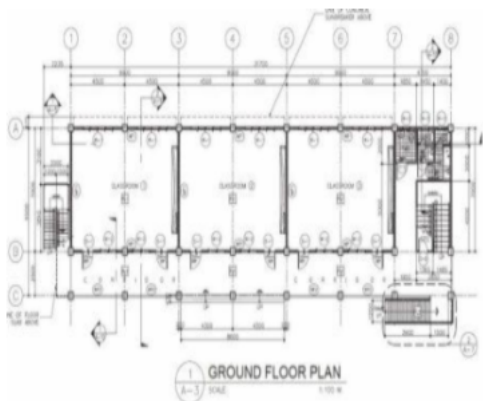

নির্বাচক নিবন্ধন আধিকারিকের স্বাক্ষর

Nazri Naksha

Google Map View

Polling Station Building Front View

Polling Station Front View

Cad View

Key MAP View

1 নাম : শেখ বাঁকু পিতার নাম: শেখ নূর মহম্মদ বাড়ির নং : n0169 বয়স : 43 লিঙ্গ : পুরুষ	ITG1565506 ফটো উপলব্ধ	2 নাম : সেখ নূট পিতার নাম: শেখ নূর মহম্মদ বাড়ির নং : n0169 বয়স : 33 লিঙ্গ : পুরুষ	ITG1774447 ফটো উপলব্ধ	3 নাম : স্বামী রেন্দপুরশআনন্দ পিতার নাম: স্বামী রঙ্গনাথানন্দ বাড়ির নং : রামকৃষ্ণ মিশন বয়স : 53 লিঙ্গ : পুরুষ	RHQ1489327 ফটো উপলব্ধ
4 নাম : সুকুমার অধিকারী পিতার নাম: ধীরেন অধিকারী বাড়ির নং : n0506 বয়স : 74 লিঙ্গ : পুরুষ	ITG1340983 ফটো উপলব্ধ	5 নাম : স্বামী অলোকেশানন্দ পিতার নাম: শ্রীবাসচন্দ্র দে বাড়ির নং : রামকৃষ্ণ মিশন বয়স : 61 লিঙ্গ : পুরুষ	RHQ0914242 ফটো উপলব্ধ	6 নাম : কানু চরণ আচার্য পিতার নাম: মানিকলাল আচার্য বাড়ির নং : n0472 বয়স : 40 লিঙ্গ : পুরুষ	ITG1865328 ফটো উপলব্ধ
7 নাম : কাজল রানী আচার্য স্বামীর নাম: মানিকলাল আচার্য বাড়ির নং : n0471 বয়স : 60 লিঙ্গ : মহিলা	ITG1865310 ফটো উপলব্ধ	8 নাম : মানিকলাল আচার্য পিতার নাম: পুরুষোত্তম আচার্য বাড়ির নং : n0470 বয়স : 68 লিঙ্গ : পুরুষ	ITG1865302 ফটো উপলব্ধ	9 নাম : ঝর্ণা আচার্য স্বামীর নাম: কালিপদ আচার্য বাড়ির নং : n0294 বয়স : 54 লিঙ্গ : মহিলা	WB/33/229/147314 ফটো উপলব্ধ
10 নাম : মৌসুমী আচার্য স্বামীর নাম: চন্দন আচার্য বাড়ির নং : n0293 বয়স : 41 লিঙ্গ : মহিলা	DPP1933134 ফটো উপলব্ধ	11 নাম : চন্দন কুমার আচার্য পিতার নাম: অম্বুজ আচার্য বাড়ির নং : n0292 বয়স : 54 লিঙ্গ : পুরুষ	WB/33/230/174362 ফটো উপলব্ধ	12 নাম : অনুপ আচার্য পিতার নাম: কালিপদ আচার্য বাড়ির নং : n0290 বয়স : 35 লিঙ্গ : পুরুষ	ITG1393784 ফটো উপলব্ধ
13 নাম : কালিপদ আচার্য পিতার নাম: পুরুষোত্তম আচার্য বাড়ির নং : n0290 বয়স : 62 লিঙ্গ : পুরুষ	WB/33/229/147419 ফটো উপলব্ধ	14 নাম : শিশির নারায়ণদেউ পিতার নাম: হরেন নারায়ণদেউ বাড়ির নং : n0243 বয়স : 30 লিঙ্গ : পুরুষ	ITG1865377 ফটো উপলব্ধ	15 নাম : ছবি আচার্য স্বামীর নাম: অম্বুজ আচার্য বাড়ির নং : n0243 বয়স : 77 লিঙ্গ : মহিলা	ITG0804351 ফটো উপলব্ধ
16 নাম : রেখা গোপ স্বামীর নাম: মণ্টু গোপ বাড়ির নং : n0001 বয়স : 34 লিঙ্গ : মহিলা	ITG1774421 ফটো উপলব্ধ	17 নাম : মণ্টু গোপ পিতার নাম: ভূপেন গোপ বাড়ির নং : n0001 বয়স : 40 লিঙ্গ : পুরুষ	DRK2563377 ফটো উপলব্ধ	18 নাম : মধুসূদন গোপ পিতার নাম: ভূপেন গোপ বাড়ির নং : n0001 বয়স : 42 লিঙ্গ : পুরুষ	DRK2563351 ফটো উপলব্ধ
19 নাম : বন্দনা আচার্য স্বামীর নাম: কানুচরণ আচার্য বাড়ির নং : n0355 বয়স : 30 লিঙ্গ : মহিলা	ITG1865229 ফটো উপলব্ধ	20 নাম : জয়ন্ত আচার্য পিতার নাম: রবীন্দ্র আচার্য বাড়ির নং : n0355 বয়স : 51 লিঙ্গ : পুরুষ	WB/33/231/201802 ফটো উপলব্ধ	21 নাম : রনুরানী আচার্য স্বামীর নাম: অংশুমান আচার্য বাড়ির নং : n0321 বয়স : 49 লিঙ্গ : মহিলা	WB/33/229/147406 ফটো উপলব্ধ
22 নাম : কনকলতা বেরা স্বামীর নাম: মধুসূদন বেরা বাড়ির নং : এন001 বয়স : 40 লিঙ্গ : মহিলা	ZWQ1107747 ফটো উপলব্ধ	23 নাম : মক্তা রানি স্বামীর নাম: নেপাল চন্দ্র আচার্য বাড়ির নং : এন001 বয়স : 56 লিঙ্গ : মহিলা	ITG2425544 ফটো উপলব্ধ	24 নাম : নেপাল আচার্য পিতার নাম: মনুথনাথ আচার্য বাড়ির নং : এন001 বয়স : 65 লিঙ্গ : পুরুষ	ITG2425551 ফটো উপলব্ধ
25 নাম : প্রতিমা পাত্র পিতার নাম: মনরঞ্জন পাত্র বাড়ির নং : এন001 বয়স : 32 লিঙ্গ : মহিলা	ITG2425379 ফটো উপলব্ধ	26 নাম : অমিত আচার্য পিতার নাম: নেপাল চন্দ্র আচার্য বাড়ির নং : এন001 বয়স : 30 লিঙ্গ : পুরুষ	ITG2425619 ফটো উপলব্ধ	27 নাম : রীতা মাহাত পিতার নাম: জোগিন্দর মাহাত বাড়ির নং : এন001 বয়স : 25 লিঙ্গ : মহিলা	ITG2426351 ফটো উপলব্ধ
28 নাম : রনিত বারিক পিতার নাম: সুরত বারিক বাড়ির নং : এন001 বয়স : 26 লিঙ্গ : পুরুষ	ITG2426716 ফটো উপলব্ধ	29 নাম : শকুন্তলা ভূক্তা প্রতিহার স্বামীর নাম: রাজু প্রতিহার বাড়ির নং : বরাগোদা বয়স : 22 লিঙ্গ : মহিলা	ITG2486280 ফটো উপলব্ধ	30 নাম : রুমা আচার্য স্বামীর নাম: সুশান্ত আচার্য পিতার নাম: কলেজ হোস্টেল রোড বয়স : 22 লিঙ্গ : মহিলা	ITG2507895 ফটো উপলব্ধ