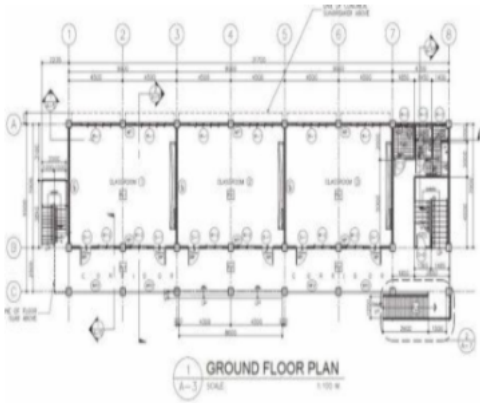

নির্বাচক নিবন্ধন আধিকারিকের স্বাক্ষর

Nazri Naksha

Google Map View

Polling Station Building Front View

Polling Station Front View

Cad View

Key MAP View

1 নাম : সোমা ঘোষ (নকর) স্বামীর নাম: রনজিৎ নকর বাড়ির নং : n0366 বয়স : 40 লিঙ্গ : মহিলা	ITG1955046 ফটো উপলব্ধ	2 নাম : বনু অধিকারী স্বামীর নাম: উত্তম অধিকারী বাড়ির নং : n0215 বয়স : 38 লিঙ্গ : মহিলা	ITG1656818 ফটো উপলব্ধ	3 নাম : উত্তম অধিকারী পিতার নাম: শচীনন্দন অধিকারী বাড়ির নং : n0214 বয়স : 40 লিঙ্গ : পুরুষ	ITG1656800 ফটো উপলব্ধ
4 নাম : শুভদীপ আচার্য্য পিতার নাম: শতদল আচার্য্য বাড়ির নং : n0432 বয়স : 28 লিঙ্গ : পুরুষ	ITG2065431 ফটো উপলব্ধ	5 নাম : মুনমুন কুইলা স্বামীর নাম: সঞ্জিত কুমার কুইলা বাড়ির নং : n0023 বয়স : 32 লিঙ্গ : মহিলা	ITG1865633 ফটো উপলব্ধ	6 নাম : সঞ্জিত কুমার কুইলা পিতার নাম: প্রহ্লাদ কুমার কুইলা বাড়ির নং : ওয়ার্ড নং -13 বয়স : 45 লিঙ্গ : পুরুষ	DRK2586642 ফটো উপলব্ধ
7 নাম : অভিজিৎ কুইলা পিতার নাম: প্রহ্লাদ কুইলা বাড়ির নং : ওয়ার্ড নং-11 বয়স : 41 লিঙ্গ : পুরুষ	DRK2586659 ফটো উপলব্ধ	8 নাম : উষারানী কুণ্ডর স্বামীর নাম: সুবল কুণ্ডর বাড়ির নং : n0422 বয়স : 68 লিঙ্গ : মহিলা	DRK1532084 ফটো উপলব্ধ	9 নাম : সুবল কুণ্ডর পিতার নাম: কৈলাশ কুণ্ডর বাড়ির নং : n0423 বয়স : 76 লিঙ্গ : পুরুষ	DRK1810050 ফটো উপলব্ধ
10 নাম : তরনী কুণ্ডর পিতার নাম: সুবল কুণ্ডর বাড়ির নং : n0421 বয়স : 40 লিঙ্গ : পুরুষ	DRK2563294 ফটো উপলব্ধ	11 নাম : মৌমিতা কুণ্ডর(মল্লিক) স্বামীর নাম: তরনী কুণ্ডর বাড়ির নং : n0428 বয়স : 34 লিঙ্গ : মহিলা	ITG2065407 ফটো উপলব্ধ	12 নাম : শিল্পা কুণ্ড স্বামীর নাম: দেবীপ্রসাদ কুণ্ড বাড়ির নং : এন000 বয়স : 29 লিঙ্গ : মহিলা	ITG2135978 ফটো উপলব্ধ
13 নাম : পল্লবী কুন্ড পিতার নাম: প্রদীপ কুন্ড বাড়ির নং : এন0102 বয়স : 30 লিঙ্গ : মহিলা	ITG1936301 ফটো উপলব্ধ	14 নাম : রবীন্দ্রনাথ কপাট পিতার নাম: ভুবন কপাট বাড়ির নং : n0287 বয়স : 77 লিঙ্গ : পুরুষ	WB/33/231/324368 ফটো উপলব্ধ	15 নাম : জ্যোৎস্না কপাট স্বামীর নাম: রবীন্দ্রনাথ কপাট বাড়ির নং : n0286 বয়স : 67 লিঙ্গ : মহিলা	WB/33/231/324113 ফটো উপলব্ধ
16 নাম : রঞ্জিত কুমার কপাট পিতার নাম: রবীন্দ্রনাথ কপাট বাড়ির নং : n0284 বয়স : 49 লিঙ্গ : পুরুষ	DRK1532274 ফটো উপলব্ধ	17 নাম : উত্তম কুমার কর পিতার নাম: রমেশ চন্দ্র কর বাড়ির নং : n0205 বয়স : 60 লিঙ্গ : পুরুষ	ITG1516152 ফটো উপলব্ধ	18 নাম : শর্মিলা কর স্বামীর নাম: ইন্দ্রজিৎ কর বাড়ির নং : n0020 বয়স : 46 লিঙ্গ : মহিলা	ITG1189190 ফটো উপলব্ধ
19 নাম : ইন্দ্রজিৎ কর পিতার নাম: নন্দ কর বাড়ির নং : n0012 বয়স : 53 লিঙ্গ : পুরুষ	DRK1814318 ফটো উপলব্ধ	20 নাম : কম্পনা কর স্বামীর নাম: নন্দ কর বাড়ির নং : n0012 বয়স : 72 লিঙ্গ : মহিলা	DRK1814532 ফটো উপলব্ধ	21 নাম : মৌসুমী কর পিতার নাম: ইন্দ্রজিৎ কর বাড়ির নং : N0100 বয়স : 25 লিঙ্গ : মহিলা	ITG2235679 ফটো উপলব্ধ
22 নাম : শুভদীপ কর পিতার নাম: উত্তম কুমার কর বাড়ির নং : এন000 বয়স : 26 লিঙ্গ : পুরুষ	ITG2136042 ফটো উপলব্ধ	23 নাম : সুমনা কর (শতপতী) স্বামীর নাম: উত্তম কুমার কর বাড়ির নং : n0206 বয়স : 52 লিঙ্গ : মহিলা	ITG1516160 ফটো উপলব্ধ	24 নাম : তোতা করন পিতার নাম: বিকাশ করন বাড়ির নং : N0457 বয়স : 31 লিঙ্গ : মহিলা	ITG1721489 ফটো উপলব্ধ
25 নাম : অলোকারানী কারক স্বামীর নাম: রাসবিহারী কারক বাড়ির নং : n0276 বয়স : 65 লিঙ্গ : মহিলা	WB/28/197/090308 ফটো উপলব্ধ	26 নাম : অভিষেক কুমার খাটুয়া পিতার নাম: কাজল কুমার খাটুয়া বাড়ির নং : n0445 বয়স : 34 লিঙ্গ : পুরুষ	YNG1280163 ফটো উপলব্ধ	27 নাম : কাজল কুমার খাটুয়া পিতার নাম: নলীন চন্দ্র খাটুয়া বাড়ির নং : n0442 বয়স : 62 লিঙ্গ : পুরুষ	ITG2110179 ফটো উপলব্ধ
28 নাম : নমিতা খাটুয়া স্বামীর নাম: কাজল কুমার খাটুয়া বাড়ির নং : n0440 বয়স : 57 লিঙ্গ : মহিলা	BXB2464501 ফটো উপলব্ধ	29 নাম : রাগিনী গুপ্তা পিতার নাম: রাজকুমার গুপ্তা বাড়ির নং : এন000 বয়স : 26 লিঙ্গ : মহিলা	ITG2136000 ফটো উপলব্ধ	30 নাম : মল্লিকা গিরি স্বামীর নাম: জীবেশ্বরগুণ গিরি বাড়ির নং : n0038 বয়স : 54 লিঙ্গ : মহিলা	DRK3086436 ফটো উপলব্ধ