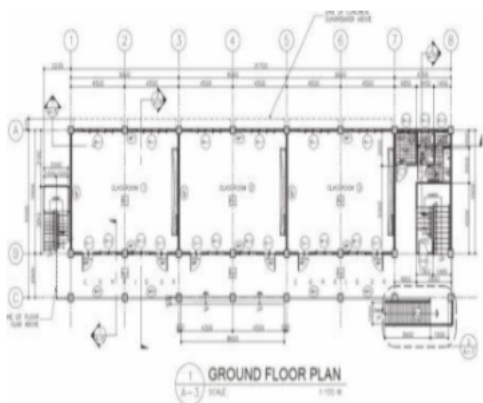

নির্বাচক নিবন্ধন আধিকারিকের স্বাক্ষর

Nazri Naksha

Google Map View

Polling Station Building Front View

Polling Station Front View

Cad View

Key MAP View

1 নাম : ০০০০০ ০০০০ স্বামীর নাম: সুন্যারাম মাণ্ডি বাড়ির নং : n0202 বয়স : 69 লিঙ্গ : মহিলা	ITG2290674 ফটো উপলব্ধ	2 নাম : শিবানী অধিকারী স্বামীর নাম: তারাপদ অধিকারী বাড়ির নং : n0079 বয়স : 57 লিঙ্গ : মহিলা	WB/33/231/333344 ফটো উপলব্ধ	3 নাম : নারায়ন অধিকারী পিতার নাম: তারাপদ অধিকারী বাড়ির নং : n0079 বয়স : 39 লিঙ্গ : পুরুষ	ITG1331594 ফটো উপলব্ধ
4 নাম : লক্ষী অধিকারী স্বামীর নাম: সুভাষ অধিকারী বাড়ির নং : n0079 বয়স : 38 লিঙ্গ : মহিলা	ITG1468677 ফটো উপলব্ধ	5 নাম : উমা অধিকারী পিতার নাম: তারাপদ অধিকারী বাড়ির নং : n0079 বয়স : 42 লিঙ্গ : মহিলা	ITG1182179 ফটো উপলব্ধ	6 নাম : রুমা আচার্য্য স্বামীর নাম: সাধন আচার্য্য বাড়ির নং : n0211 বয়স : 59 লিঙ্গ : মহিলা	WB/33/222/375223 ফটো উপলব্ধ
7 নাম : মোমিতা আচার্য্য স্বামীর নাম: গোপাল চন্দ্র আচার্য্য বাড়ির নং : n0003 বয়স : 42 লিঙ্গ : মহিলা	ITG1394469 ফটো উপলব্ধ	8 নাম : ডালকুমারী আলে স্বামীর নাম: চেংবাহাদুর আলে বাড়ির নং : n0151 বয়স : 60 লিঙ্গ : মহিলা	WB/33/231/333416 ফটো উপলব্ধ	9 নাম : জয়ন্তী কোটাল (নায়ক) স্বামীর নাম: রবীন্দ্র নাথ নায়ক বাড়ির নং : n0151 বয়স : 35 লিঙ্গ : মহিলা	ITG1955681 ফটো উপলব্ধ
10 নাম : চেতুহাদুর আলে পিতার নাম: লালবাহাদুর আলে বাড়ির নং : n0151 বয়স : 56 লিঙ্গ : পুরুষ	ITG2270924 ফটো উপলব্ধ	11 নাম : পুতুল কদমা স্বামীর নাম: নিত্য কদমা বাড়ির নং : n0538 বয়স : 44 লিঙ্গ : মহিলা	GXR2065001 ফটো উপলব্ধ	12 নাম : নিত্য কদমা পিতার নাম: গোবিন্দ কদমা বাড়ির নং : n0227 বয়স : 52 লিঙ্গ : পুরুষ	ITG1565597 ফটো উপলব্ধ
13 নাম : বিদ্যাবতী কর স্বামীর নাম: রবি কর বাড়ির নং : n0166 বয়স : 44 লিঙ্গ : মহিলা	DRK2568079 ফটো উপলব্ধ	14 নাম : বিকাশ কিস্কু পিতার নাম: শিবনাথ কিস্কু বাড়ির নং : n0030 বয়স : 44 লিঙ্গ : পুরুষ	DRK2568095 ফটো উপলব্ধ	15 নাম : বাহামনি কিস্কু স্বামীর নাম: শিবনাথ কিস্কু বাড়ির নং : n0030 বয়স : 69 লিঙ্গ : মহিলা	WB/33/231/333156 ফটো উপলব্ধ
16 নাম : তাপস কুমার চন্দ্র পিতার নাম: বহুধি চন্দ্র বাড়ির নং : এন0124 বয়স : 42 লিঙ্গ : পুরুষ	HNQ2378206 ফটো উপলব্ধ	17 নাম : সাগেন বাক্সে পিতার নাম: রামচন্দ্র বাক্সে বাড়ির নং : n0113 বয়স : 27 লিঙ্গ : পুরুষ	ITG2126084 ফটো উপলব্ধ	18 নাম : বিশ্বনী বাক্সে পিতার নাম: রামচন্দ্র বাক্সে বাড়ির নং : n0113 বয়স : 35 লিঙ্গ : মহিলা	ITG1468719 ফটো উপলব্ধ
19 নাম : লালবাহাদুর কিস্কু পিতার নাম: দশরথ কিস্কু বাড়ির নং : n0139 বয়স : 38 লিঙ্গ : পুরুষ	DRK3023165 ফটো উপলব্ধ	20 নাম : কল্পনা কিস্কু পিতার নাম: দশরথ কিস্কু বাড়ির নং : n0139 বয়স : 44 লিঙ্গ : মহিলা	DRK2568103 ফটো উপলব্ধ	21 নাম : পানি কিস্কু স্বামীর নাম: দশরথ কিস্কু বাড়ির নং : n0139 বয়স : 59 লিঙ্গ : মহিলা	WB/33/231/333283 ফটো উপলব্ধ
22 নাম : স্বাগতা কিস্কু পিতার নাম: অজয় কিস্কু বাড়ির নং : n0135 বয়স : 35 লিঙ্গ : মহিলা	ITG1501337 ফটো উপলব্ধ	23 নাম : অজয় কিস্কু পিতার নাম: নৃপেন কিস্কু বাড়ির নং : n0135 বয়স : 64 লিঙ্গ : পুরুষ	WB/33/231/333515 ফটো উপলব্ধ	24 নাম : রামচন্দ্র বাক্সে পিতার নাম: জগু বাক্সে বাড়ির নং : n0113 বয়স : 64 লিঙ্গ : পুরুষ	ITG2212744 ফটো উপলব্ধ
25 নাম : ডমনী বাক্সে স্বামীর নাম: রামচন্দ্র বাক্সে বাড়ির নং : n0113 বয়স : 52 লিঙ্গ : মহিলা	ITG2212751 ফটো উপলব্ধ	26 নাম : বীরেন বাক্সে পিতার নাম: রাখাল বাক্সে বাড়ির নং : n0113 বয়স : 45 লিঙ্গ : পুরুষ	ITG1866060 ফটো উপলব্ধ	27 নাম : সুস্মিতা কিস্কু পিতার নাম: অজয় কিস্কু বাড়ির নং : n0135 বয়স : 31 লিঙ্গ : মহিলা	ITG1955509 ফটো উপলব্ধ
28 নাম : বিশ্বজিৎ কিস্কু পিতার নাম: দুর্গাচরন কিস্কু বাড়ির নং : এন0123 বয়স : 35 লিঙ্গ : পুরুষ	ITG1955731 ফটো উপলব্ধ	29 নাম : লতিকা কিস্কু স্বামীর নাম: অজয় কিস্কু বাড়ির নং : n0135 বয়স : 54 লিঙ্গ : মহিলা	WB/33/231/333505 ফটো উপলব্ধ	30 নাম : দুর্গাচরন কিস্কু পিতার নাম: জিঠু কিস্কু বাড়ির নং : এন0123 বয়স : 70 লিঙ্গ : পুরুষ	ITG1955715 ফটো উপলব্ধ