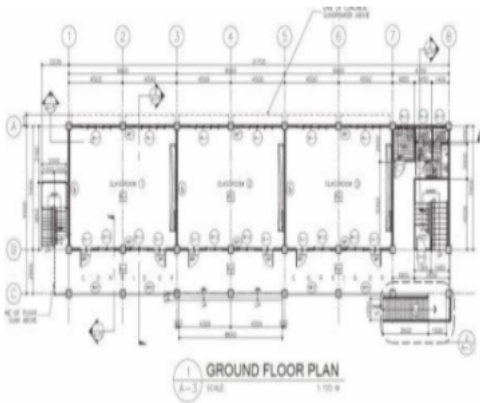

নির্বাচক নিবন্ধন আধিকারিকের স্বাক্ষর

Nazri Naksha

Google Map View

Polling Station Building Front View

Polling Station Front View

Cad View

Key MAP View

বিধানসভা নির্বাচনক্ষেত্রের নং, নাম : 222-ঝাড়গ্রাম
ভাগ নং, নাম : 1-নুননুনগেড়িয়া (অংশ)