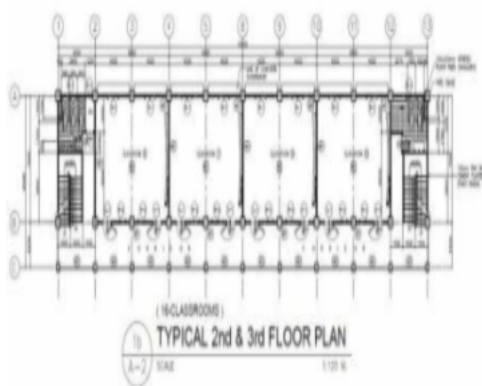

নির্বাচক নিবন্ধন আধিকারিকের স্বাক্ষর

Nazri Naksha

Google Map View

Polling Station Building Front View

Polling Station Front View

Cad View

Key MAP View

1	ITG2123099	নাম : সীমা (সুই) রাউৎ স্বামীর নাম: চিরঞ্জীব রাউৎ বাড়ির নং : n0435 বয়স : 28 লিঙ্গ : মহিলা	ফটো উপলব্ধ	2	WB/29/217/441805	নাম : বিজল অউ পিতার নাম: হিমাংশু সেখর অউ বাড়ির নং : n0280 বয়স : 55 লিঙ্গ : পুরুষ	ফটো উপলব্ধ	3	ITG0821868	নাম : সুদীপ্তা অধিকারী পিতার নাম: অলোক কুমার অধিকারী বাড়ির নং : n0210 বয়স : 39 লিঙ্গ : মহিলা	ফটো উপলব্ধ
4	DRK2574325	নাম : সুব্রত অধিকারী পিতার নাম: অলোক কুমার অধিকারী বাড়ির নং : n0210 বয়স : 42 লিঙ্গ : পুরুষ	ফটো উপলব্ধ	5	DRK2173102	নাম : নিয়তী অধিকারী স্বামীর নাম: অলক কুমার অধিকারী বাড়ির নং : n0210 বয়স : 65 লিঙ্গ : মহিলা	ফটো উপলব্ধ	6	DRK2173110	নাম : অলক কুমার অধিকারী পিতার নাম: হরিপদ অধিকারী বাড়ির নং : n0210 বয়স : 75 লিঙ্গ : পুরুষ	ফটো উপলব্ধ
7	ITG1956317	নাম : সীমা আঢ় স্বামীর নাম: নিতাই আঢ় বাড়ির নং : n0376 বয়স : 46 লিঙ্গ : মহিলা	ফটো উপলব্ধ	8	ITG1956309	নাম : নিতাই আঢ় পিতার নাম: কানাই লাল আঢ় বাড়ির নং : n0375 বয়স : 58 লিঙ্গ : পুরুষ	ফটো উপলব্ধ	9	ITG2045763	নাম : শুভজিৎ আঢ় পিতার নাম: নিতাই আঢ় বাড়ির নং : n0405 বয়স : 28 লিঙ্গ : পুরুষ	ফটো উপলব্ধ
10	ITG2213544	নাম : সেক রিয়াসেদ আলি পিতার নাম: সেক জামিরুদ্দিন সেক বাড়ির নং : n0206 বয়স : 63 লিঙ্গ : পুরুষ	ফটো উপলব্ধ	11	ITG1197375	নাম : সুতপা মাইতি (কুইলা) স্বামীর নাম: পবিত্র কুইলা বাড়ির নং : এন0140 বয়স : 36 লিঙ্গ : মহিলা	ফটো উপলব্ধ	12	ITG2517126	নাম : পবিত্র কুইলা পিতার নাম: শ্রীকান্ত কুইলা বাড়ির নং : এন0140 বয়স : 53 লিঙ্গ : পুরুষ	ফটো উপলব্ধ
13	ITG2213528	নাম : বীথিকা কুইলা পিতার নাম: শ্রীকান্ত কুইলা বাড়ির নং : n0140 বয়স : 62 লিঙ্গ : মহিলা	ফটো উপলব্ধ	14	ITG1691500	নাম : সংশুক কর পিতার নাম: মুনাল কান্তি কর বাড়ির নং : n0308 বয়স : 33 লিঙ্গ : পুরুষ	ফটো উপলব্ধ	15	ITG1691526	নাম : মনীষা কর স্বামীর নাম: মুনাল কান্তি কর বাড়ির নং : n0308 বয়স : 59 লিঙ্গ : মহিলা	ফটো উপলব্ধ
16	WB/33/231/525140	নাম : রেখাশ্রী কর (পান্ডা) স্বামীর নাম: প্রদীপ কুমার পান্ডা বাড়ির নং : n0330 বয়স : 62 লিঙ্গ : মহিলা	ফটো উপলব্ধ	17	WB/33/230/243087	নাম : দিনেশ চন্দ্র করন পিতার নাম: ধনঞ্জয় করন বাড়ির নং : n0448 বয়স : 77 লিঙ্গ : পুরুষ	ফটো উপলব্ধ	18	WB/33/230/243355	নাম : শীলা করন স্বামীর নাম: দিনেশ চন্দ্র করন বাড়ির নং : n0443 বয়স : 60 লিঙ্গ : মহিলা	ফটো উপলব্ধ
19	NVP1718063	নাম : শিলা কর্মকার রানা স্বামীর নাম: সুনীল রানা বাড়ির নং : 750/690 বয়স : 40 লিঙ্গ : মহিলা	ফটো উপলব্ধ	20	XZP1993922	নাম : পরমেশ্বর কিস্কু পিতার নাম: পূর্নচন্দ্র কিস্কু বাড়ির নং : 472/438 বয়স : 83 লিঙ্গ : পুরুষ	ফটো উপলব্ধ	21	KVW2503175	নাম : চিন্তামণি কিস্কু স্বামীর নাম: পরমেশ্বর কিস্কু বাড়ির নং : এন472/438 বয়স : 78 লিঙ্গ : মহিলা	ফটো উপলব্ধ
22	ITG2206720	নাম : রীনা খাঁ ডা. স্বামীর নাম: অমৃত কুমার খাঁ ডা. বাড়ির নং : 372/13 বয়স : 63 লিঙ্গ : মহিলা	ফটো উপলব্ধ	23	ITG1182435	নাম : অর্নব খাঁ ডা. পিতার নাম: অমৃত কুমার খাঁ ডা. বাড়ির নং : n0070 বয়স : 37 লিঙ্গ : পুরুষ	ফটো উপলব্ধ	24	ITG2205078	নাম : অমৃত কুমার খাঁ ডা. পিতার নাম: রমেশ চন্দ্র খাঁ ডা. বাড়ির নং : n0070 বয়স : 68 লিঙ্গ : পুরুষ	ফটো উপলব্ধ
25	ITG1776954	নাম : অম্বর খাঁ ডা. পিতার নাম: অমৃত খাঁ ডা. বাড়ির নং : n0070 বয়স : 34 লিঙ্গ : পুরুষ	ফটো উপলব্ধ	26	WB/33/231/336247	নাম : ঝুমুর গাঙ্গুলী স্বামীর নাম: চণ্ডীচরণ গাঙ্গুলী বাড়ির নং : n0125 বয়স : 72 লিঙ্গ : মহিলা	ফটো উপলব্ধ	27	DRK1809763	নাম : জয়দীপ গাঙ্গুলী পিতার নাম: চণ্ডীচরণ গাঙ্গুলী বাড়ির নং : n0125 বয়স : 44 লিঙ্গ : পুরুষ	ফটো উপলব্ধ
28	DRK0620310	নাম : চণ্ডীচরণ গাঙ্গুলী পিতার নাম: গোপাল চন্দ্র গাঙ্গুলী বাড়ির নং : 410 বয়স : 80 লিঙ্গ : পুরুষ	ফটো উপলব্ধ	29	ITG2493914	নাম : বিদিশা মাহাতো পিতার নাম: অশ্বিনী মাহাতো বাড়ির নং : এন0125 বয়স : 23 লিঙ্গ : মহিলা	ফটো উপলব্ধ	30	ITG2493898	নাম : সুচনা হেমব্রম পিতার নাম: মনোরঞ্জন হেমব্রম বাড়ির নং : এন0125 বয়স : 24 লিঙ্গ : মহিলা	ফটো উপলব্ধ