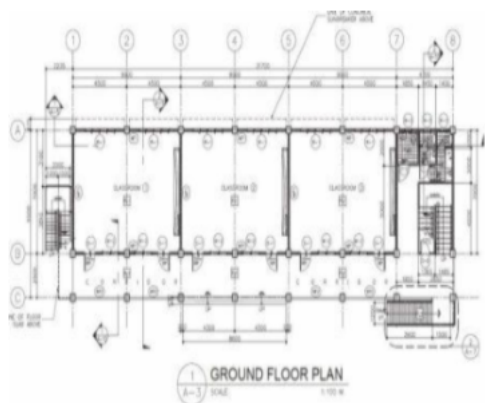

নির্বাচক নিবন্ধন আধিকারিকের স্বাক্ষর

Nazri Naksha

Google Map View

Polling Station Building Front View

Polling Station Front View

Cad View

Key MAP View

বিধানসভা নির্বাচনক্ষেত্রের নং, নাম : 222-ঝাড়গ্রাম
ভাগ নং, নাম : 1-শ্রীরামপুর (অংশ)