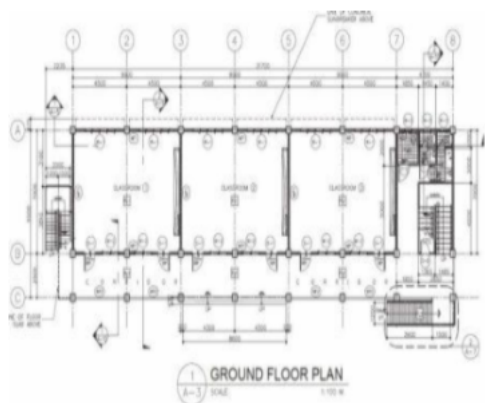

নির্বাচক নিবন্ধন আধিকারিকের স্বাক্ষর

Nazri Naksha

Google Map View

Polling Station Building Front View

Polling Station Front View

Cad View

Key MAP View

1 নাম : সুন্দরী হাঁসদা (মাণ্ডি) স্বামীর নাম: বাবলু হাঁসদা বাড়ির নং : n0531 বয়স : 48 লিঙ্গ : মহিলা	DRK2660116 ফটো উপলব্ধ	2 নাম : বিশ্বনাথ অধিকারী পিতার নাম: পরেশ অধিকারী বাড়ির নং : এন0100 বয়স : 72 লিঙ্গ : পুরুষ	ITG1893189 ফটো উপলব্ধ	3 নাম : টিয়া অধিকারী স্বামীর নাম: সোমনাথ অধিকারী বাড়ির নং : এন0118 বয়স : 26 লিঙ্গ : মহিলা	ITG2355188 ফটো উপলব্ধ
4 নাম : অসীমা অধিকারী স্বামীর নাম: বিশ্বনাথ অধিকারী বাড়ির নং : এন0100 বয়স : 55 লিঙ্গ : মহিলা	DRK1541861 ফটো উপলব্ধ	5 নাম : সোমনাথ অধিকারী পিতার নাম: বিশ্বনাথ অধিকারী বাড়ির নং : এস/ও- বিশ্বনাথ অধিকারী বয়স : 35 লিঙ্গ : পুরুষ	ITG1566009 ফটো উপলব্ধ	6 নাম : শোভা আচার্য্য স্বামীর নাম: দিবাকর আচার্য্য বাড়ির নং : n0003 বয়স : 59 লিঙ্গ : মহিলা	WB/33/231/339479 ফটো উপলব্ধ
7 নাম : সৌরভ আচার্য্য পিতার নাম: দিবাকর আচার্য্য বাড়ির নং : n0325 বয়স : 37 লিঙ্গ : পুরুষ	ITG1159821 ফটো উপলব্ধ	8 নাম : কার্তিক আঢ়া পিতার নাম: কৃষ্ণপদ আঢ়া বাড়ির নং : n0287 বয়স : 57 লিঙ্গ : পুরুষ	WB/14/097/222504 ফটো উপলব্ধ	9 নাম : সুস্মিতা আঢ়া পিতার নাম: কার্তিক আঢ়া বাড়ির নং : বেনাগেড়িয়া বয়স : 23 লিঙ্গ : মহিলা	ITG2579217 ফটো উপলব্ধ
10 নাম : চন্দনা আঢ়া স্বামীর নাম: কার্তিক আঢ়া বাড়ির নং : n0288 বয়স : 53 লিঙ্গ : মহিলা	ITG1422963 ফটো উপলব্ধ	11 নাম : অজয় কুণ্ডু পিতার নাম: মদন কুণ্ডু বাড়ির নং : n0060 বয়স : 60 লিঙ্গ : পুরুষ	WB/33/231/339280 ফটো উপলব্ধ	12 নাম : অম্বিকা কুণ্ডু স্বামীর নাম: অজয় কুণ্ডু বাড়ির নং : n0060 বয়স : 54 লিঙ্গ : মহিলা	WB/33/231/339287 ফটো উপলব্ধ
13 নাম : সুরজিৎ কুণ্ডু পিতার নাম: অজয় কুণ্ডু বাড়ির নং : 111/ বয়স : 24 লিঙ্গ : পুরুষ	ITG2548527 ফটো উপলব্ধ	14 নাম : সন্টু কুণ্ডু পিতার নাম: প্রদীপ কুণ্ডু বাড়ির নং : এন011 বয়স : 31 লিঙ্গ : পুরুষ	ITG2178754 ফটো উপলব্ধ	15 নাম : অনিমা দাস কর স্বামীর নাম: দুলাল কর বাড়ির নং : এন0099 বয়স : 24 লিঙ্গ : মহিলা	ITG2466670 ফটো উপলব্ধ
16 নাম : সপ্না কর স্বামীর নাম: বাবলু কর বাড়ির নং : n0147 বয়স : 28 লিঙ্গ : মহিলা	ITG2126241 ফটো উপলব্ধ	17 নাম : অমিত কর পিতার নাম: মানিক কর বাড়ির নং : n0493 বয়স : 29 লিঙ্গ : পুরুষ	ITG1956861 ফটো উপলব্ধ	18 নাম : নারায়ন মান্ডি পিতার নাম: মোহন মান্ডি বাড়ির নং : এন0147 বয়স : 35 লিঙ্গ : পুরুষ	NEY1592708 ফটো উপলব্ধ
19 নাম : ছবি কর স্বামীর নাম: গঙ্গাধর কর বাড়ির নং : n0147 বয়স : 75 লিঙ্গ : মহিলা	WB/33/232/459267 ফটো উপলব্ধ	20 নাম : রবীন্দ্রনাথ কর মায়ের নাম: ছবি কর বাড়ির নং : n0147 বয়স : 46 লিঙ্গ : পুরুষ	ITG0828111 ফটো উপলব্ধ	21 নাম : বাবলু কর মায়ের নাম: ছবি কর বাড়ির নং : n0147 বয়স : 35 লিঙ্গ : পুরুষ	ITG1395169 ফটো উপলব্ধ
22 নাম : করুণা কর পিতার নাম: গঙ্গাধর কর বাড়ির নং : n0147 বয়স : 34 লিঙ্গ : পুরুষ	ITG1470400 ফটো উপলব্ধ	23 নাম : সোমা মাহাপাত্র(কর) স্বামীর নাম: রবীন্দ্র নাথ কর বাড়ির নং : n0147 বয়স : 34 লিঙ্গ : মহিলা	ITG1395227 ফটো উপলব্ধ	24 নাম : দিপালী কর স্বামীর নাম: রাখহরি কর বাড়ির নং : n0175 বয়স : 51 লিঙ্গ : মহিলা	DRK1821420 ফটো উপলব্ধ
25 নাম : দুলাল কর পিতার নাম: রাখহরি কর বাড়ির নং : n0175 বয়স : 32 লিঙ্গ : পুরুষ	ITG1658954 ফটো উপলব্ধ	26 নাম : বর্ণালী কর (আচার্য্য) স্বামীর নাম: দুলাল কর বাড়ির নং : n0411 বয়স : 31 লিঙ্গ : মহিলা	ITG1777911 ফটো উপলব্ধ	27 নাম : জয়দেব কর্মকার পিতার নাম: জগবন্ধু কর্মকার বাড়ির নং : n0240 বয়স : 59 লিঙ্গ : পুরুষ	DRK3023686 ফটো উপলব্ধ
28 নাম : রুপা কর্মকার স্বামীর নাম: জয়দেব কর্মকার বাড়ির নং : n0237 বয়স : 50 লিঙ্গ : মহিলা	DRK3023652 ফটো উপলব্ধ	29 নাম : সুদাম কর্মকার পিতার নাম: নারায়ন চন্দ্র কর্মকার বাড়ির নং : n0117 বয়স : 39 লিঙ্গ : পুরুষ	ITG0828145 ফটো উপলব্ধ	30 নাম : জয়ন্তী কর্মকার স্বামীর নাম: বসুমিত্র কর্মকার বাড়ির নং : n0117 বয়স : 39 লিঙ্গ : মহিলা	ITG1332469 ফটো উপলব্ধ