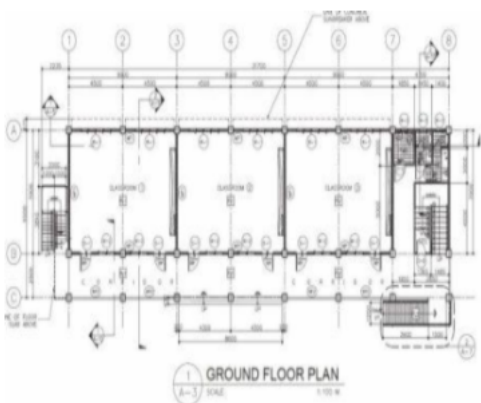

নির্বাচক নিবন্ধন আধিকারিকের স্বাক্ষর

Nazri Naksha

Google Map View

Polling Station Building Front View

Polling Station Front View

Cad View

Key MAP View

1 নাম : সরস্বতী মজুমদার স্বামীর নাম: নিতাই মজুমদার বাড়ির নং : n0052 বয়স : 45 লিঙ্গ : মহিলা	DRK2581304 ফটো উপলব্ধ	2 নাম : নিতাই মজুমদার পিতার নাম: মনোরঞ্জন মজুমদার বাড়ির নং : n0052 বয়স : 47 লিঙ্গ : পুরুষ	DRK2581296 ফটো উপলব্ধ	3 নাম : সন্তোষী মজুমদার স্বামীর নাম: লক্ষীকান্ত মজুমদার বাড়ির নং : n0052 বয়স : 51 লিঙ্গ : মহিলা	DRK2906386 ফটো উপলব্ধ
4 নাম : লক্ষীকান্ত মজুমদার পিতার নাম: মনোরঞ্জন মজুমদার বাড়ির নং : n0052 বয়স : 56 লিঙ্গ : পুরুষ	ITG1511609 ফটো উপলব্ধ	5 নাম : গোপাল মজুমদার পিতার নাম: গৌতম মজুমদার বাড়ির নং : n0052 বয়স : 33 লিঙ্গ : পুরুষ	ITG1778869 ফটো উপলব্ধ	6 নাম : প্রিয়া মজুমদার স্বামীর নাম: গৌতম মজুমদার বাড়ির নং : n0052 বয়স : 39 লিঙ্গ : মহিলা	ITG1395607 ফটো উপলব্ধ
7 নাম : শঙ্করী মজুমদার স্বামীর নাম: গৌতম মজুমদার বাড়ির নং : n0052 বয়স : 55 লিঙ্গ : মহিলা	WB/33/231/345593 ফটো উপলব্ধ	8 নাম : গৌতম মজুমদার পিতার নাম: মনোরঞ্জন মজুমদার বাড়ির নং : n0052 বয়স : 59 লিঙ্গ : পুরুষ	DRK2906360 ফটো উপলব্ধ	9 নাম : সঞ্জয় মাঝি পিতার নাম: কালীপদ মাঝি বাড়ির নং : N0052 বয়স : 29 লিঙ্গ : পুরুষ	ITG2247005 ফটো উপলব্ধ
10 নাম : উষা মূর্মু স্বামীর নাম: বিপ্লব মূর্মু বাড়ির নং : N0052 বয়স : 44 লিঙ্গ : মহিলা	ITG2247039 ফটো উপলব্ধ	11 নাম : মধুসূদন হেদ্রম পিতার নাম: সুকচাদ হেদ্রম বাড়ির নং : N0052 বয়স : 26 লিঙ্গ : পুরুষ	ITG2246767 ফটো উপলব্ধ	12 নাম : লক্ষ্মন হেদ্রম পিতার নাম: নির্মল হেদ্রম বাড়ির নং : এন0052 বয়স : 31 লিঙ্গ : পুরুষ	ITG1781483 ফটো উপলব্ধ
13 নাম : চিত্রাঙ্গদা সিংহ পিতার নাম: বিজয় কুমার সিংহ বাড়ির নং : n0052 বয়স : 51 লিঙ্গ : মহিলা	DLP1213172 ফটো উপলব্ধ	14 নাম : ইন্দ্রনীল সিংহ পিতার নাম: বিজয় কুমার সিংহ বাড়ির নং : n0052 বয়স : 36 লিঙ্গ : পুরুষ	XWK1310176 ফটো উপলব্ধ	15 নাম : সন্ধ্যা সিনহা স্বামীর নাম: বিজয় কুমার সিংহ বাড়ির নং : n0052 বয়স : 77 লিঙ্গ : মহিলা	ITG2361301 ফটো উপলব্ধ
16 নাম : সোমা (রাউৎ)মজুমদার স্বামীর নাম: রাকেশ মজুমদার বাড়ির নং : n0297 বয়স : 44 লিঙ্গ : মহিলা	ITG2046894 ফটো উপলব্ধ	17 নাম : অনন্যা অধিকারী পিতার নাম: গৌতম অধিকারী বাড়ির নং : N0100 বয়স : 27 লিঙ্গ : মহিলা	ITG2246270 ফটো উপলব্ধ	18 নাম : আলোছায়া আচার্য স্বামীর নাম: নরসিংহ আচার্য বাড়ির নং : n0034 বয়স : 62 লিঙ্গ : মহিলা	DRK1534031 ফটো উপলব্ধ
19 নাম : দেবদাস আচার্য পিতার নাম: নরসিংহ আচার্য বাড়ির নং : এন000 বয়স : 47 লিঙ্গ : পুরুষ	DRK2580108 ফটো উপলব্ধ	20 নাম : সুপ্রিয়া আচার্য স্বামীর নাম: দেবদাস আচার্য বাড়ির নং : এন000 বয়স : 39 লিঙ্গ : মহিলা	ITG1333277 ফটো উপলব্ধ	# 21 নাম : পলাশ আচার্য পিতার নাম: নরসিংহ আচার্য বাড়ির নং : n0034 বয়স : 44 লিঙ্গ : পুরুষ	DRK2178440 ফটো উপলব্ধ
22 নাম : সবিতা আচার্য স্বামীর নাম: সদানন্দ আচার্য বাড়ির নং : n0034 বয়স : 60 লিঙ্গ : মহিলা	DRK1534023 ফটো উপলব্ধ	23 নাম : সোমনাথ আচার্য পিতার নাম: সদানন্দ আচার্য বাড়ির নং : n0034 বয়স : 38 লিঙ্গ : পুরুষ	ITG1333285 ফটো উপলব্ধ	24 নাম : অপু ওবা পিতার নাম: ব্রজেন্দ্রনাথ ওবা বাড়ির নং : n0062 বয়স : 42 লিঙ্গ : পুরুষ	ITG1552470 ফটো উপলব্ধ
25 নাম : জ্যোৎস্না ওবা স্বামীর নাম: ব্রজেন্দ্র ওবা বাড়ির নং : n0062 বয়স : 64 লিঙ্গ : মহিলা	DRK2178481 ফটো উপলব্ধ	26 নাম : মদন মোহন ওবা পিতার নাম: মাধব চন্দ্র ওবা বাড়ির নং : n0062 বয়স : 34 লিঙ্গ : পুরুষ	ITG1659879 ফটো উপলব্ধ	27 নাম : রিয়া ওবা (পাত্র) স্বামীর নাম: মদনমোহন ওবা বাড়ির নং : n0062 বয়স : 35 লিঙ্গ : মহিলা	ITG1817022 ফটো উপলব্ধ
28 নাম : মিনতি ওবা স্বামীর নাম: মাধব ওবা বাড়ির নং : n0062 বয়স : 58 লিঙ্গ : মহিলা	DRK2905925 ফটো উপলব্ধ	29 নাম : মধুসূদন ওবা পিতার নাম: মাধব চন্দ্র ওবা বাড়ির নং : n0062 বয়স : 34 লিঙ্গ : পুরুষ	ITG1552512 ফটো উপলব্ধ	30 নাম : মাধবচন্দ্র ওবা পিতার নাম: শ্রীনাথ ওবা বাড়ির নং : n0062 বয়স : 68 লিঙ্গ : পুরুষ	DRK2905909 ফটো উপলব্ধ