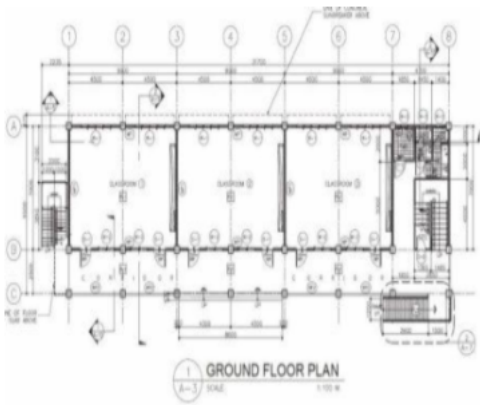

নির্বাচক নিবন্ধন আধিকারিকের স্বাক্ষর

Nazri Naksha

Google Map View

Polling Station Building Front View

Polling Station Front View

Cad View

Key MAP View

বিধানসভা নির্বাচনক্ষেত্রের নং, নাম : 222-ঝাড়গ্রাম
ভাগ নং, নাম : 1-রঘুনাথপুর (অংশ)