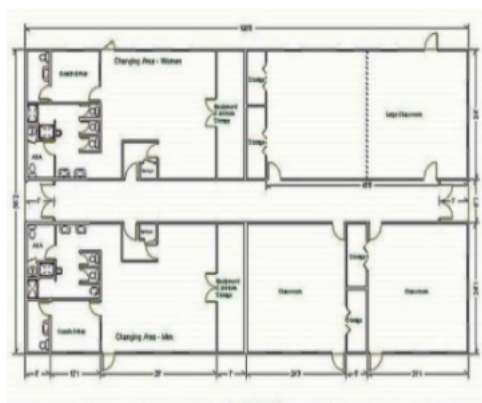

নির্বাচক নিবন্ধন আধিকারিকের স্বাক্ষর

Nazri Naksha

Google Map View

Polling Station Building Front View

Polling Station Front View

Cad View

Key MAP View

বিধানসভা নির্বাচনক্ষেত্রের নং, নাম : 222-ঝাড়গ্রাম
ভাগ নং, নাম : 1-রঘুনাথপুর (অংশ)