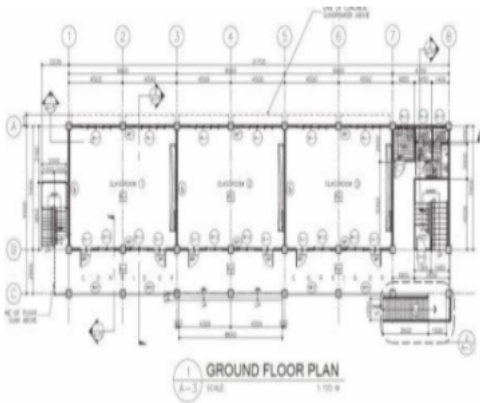

নির্বাচক নিবন্ধন আধিকারিকের স্বাক্ষর

Nazri Naksha

Google Map View

Polling Station Building Front View

Polling Station Front View

Cad View

Key MAP View

1 নাম : পূজা রজক সীট স্বামীর নাম: সৌরভ সীট বাড়ির নং : N0784 বয়স : 26 লিঙ্গ : মহিলা	ITG2250231 ফটো উপলব্ধ	2 নাম : সৈকত বল পিতার নাম: খোকন বল বাড়ির নং : N0757 বয়স : 39 লিঙ্গ : পুরুষ	ITG2249605 ফটো উপলব্ধ	3 নাম : পাপিয়া (ঘোষ) প্রামানিক স্বামীর নাম: তারকনাথ প্রামানিক বাড়ির নং : n0460 বয়স : 38 লিঙ্গ : মহিলা	ITG0853408 ফটো উপলব্ধ
4 নাম : পম্পা (দত্ত) কর স্বামীর নাম: রামকৃষ্ণ কর বাড়ির নং : n0571 বয়স : 50 লিঙ্গ : মহিলা	GDD1640937 ফটো উপলব্ধ	5 নাম : পিংকি (পাত্র) সাউ স্বামীর নাম: অরুণ সাউ বাড়ির নং : n0700 বয়স : 31 লিঙ্গ : মহিলা	ITG2047512 ফটো উপলব্ধ	6 নাম : সুভাষা অধিকারী পিতার নাম: বিষ্ণু অধিকারী বাড়ির নং : n0146 বয়স : 57 লিঙ্গ : পুরুষ	WB/33/231/423514 ফটো উপলব্ধ
7 নাম : দেবব্রত আচার্য্য পিতার নাম: কমল আচার্য্য বাড়ির নং : n0530 বয়স : 58 লিঙ্গ : পুরুষ	WB/33/231/423333 ফটো উপলব্ধ	8 নাম : মৌসুমী আচার্য্য স্বামীর নাম: দেবব্রত আচার্য্য বাড়ির নং : n0532 বয়স : 51 লিঙ্গ : মহিলা	DRK2640506 ফটো উপলব্ধ	9 নাম : অঙ্কিতা আচার্য্য পিতার নাম: দেবব্রত আচার্য্য বাড়ির নং : এন0530 বয়স : 23 লিঙ্গ : মহিলা	ITG2429884 ফটো উপলব্ধ
10 নাম : দুর্গা উথাসিনী স্বামীর নাম: হরিশঙ্কর উথাসিনী বাড়ির নং : n0596 বয়স : 72 লিঙ্গ : মহিলা	WB/33/231/423264 ফটো উপলব্ধ	11 নাম : রীতা চন্দ (পাল) স্বামীর নাম: সৌরেন পাল বাড়ির নং : n0118 বয়স : 40 লিঙ্গ : মহিলা	ITG1817360 ফটো উপলব্ধ	12 নাম : সৌরেন পাল পিতার নাম: মনোরঞ্জন পাল বাড়ির নং : n0118 বয়স : 49 লিঙ্গ : পুরুষ	WB/33/231/423902 ফটো উপলব্ধ
13 নাম : সনাতন এস মন্ডল পিতার নাম: সুর্যনারায়ন মন্ডল বাড়ির নং : এন0118 বয়স : 53 লিঙ্গ : পুরুষ	ITG1868504 ফটো উপলব্ধ	14 নাম : রিয়া কর পিতার নাম: স্বপন কর বাড়ির নং : এ-114 বয়স : 24 লিঙ্গ : মহিলা	ITG2309615 ফটো উপলব্ধ	15 নাম : সন্ধ্যা কর স্বামীর নাম: মিলন কর বাড়ির নং : n0297 বয়স : 74 লিঙ্গ : মহিলা	WB/33/231/423393 ফটো উপলব্ধ
16 নাম : রামকৃষ্ণ কর পিতার নাম: মিলন কর বাড়ির নং : n0301 বয়স : 56 লিঙ্গ : পুরুষ	WB/33/231/423221 ফটো উপলব্ধ	17 নাম : স্বপন কর পিতার নাম: মনোরঞ্জন কর বাড়ির নং : n0581 বয়স : 62 লিঙ্গ : পুরুষ	DRK2936524 ফটো উপলব্ধ	18 নাম : শ্বেতা কর পিতার নাম: স্বপন কর বাড়ির নং : n0581 বয়স : 31 লিঙ্গ : মহিলা	ITG1780097 ফটো উপলব্ধ
19 নাম : রাখী কর স্বামীর নাম: স্বপন কর বাড়ির নং : n0582 বয়স : 57 লিঙ্গ : মহিলা	DRK2936532 ফটো উপলব্ধ	20 নাম : সুপ্রিয়া কর পিতার নাম: স্বপন কর বাড়ির নং : n0706 বয়স : 28 লিঙ্গ : মহিলা	ITG2047579 ফটো উপলব্ধ	21 নাম : মনোমিতা কর(জানা) স্বামীর নাম: মানস কুমার জানা বাড়ির নং : n0269 বয়স : 53 লিঙ্গ : মহিলা	WB/33/231/423416 ফটো উপলব্ধ
22 নাম : বিজলা গরাই স্বামীর নাম: হলধর গরাই বাড়ির নং : n0051 বয়স : 49 লিঙ্গ : মহিলা	DRK2937993 ফটো উপলব্ধ	23 নাম : বুমা গরাই (বেরা) স্বামীর নাম: গোপাল বেরা বাড়ির নং : n0415 বয়স : 35 লিঙ্গ : মহিলা	ITG1473792 ফটো উপলব্ধ	24 নাম : সবিতা গাইন স্বামীর নাম: সুকুমার গাইন বাড়ির নং : n0400 বয়স : 59 লিঙ্গ : মহিলা	DRK1542596 ফটো উপলব্ধ
25 নাম : সুরজিৎ গাইন পিতার নাম: সুকুমার গাইন বাড়ির নং : n0401 বয়স : 39 লিঙ্গ : পুরুষ	ITG0850800 ফটো উপলব্ধ	26 নাম : শ্রীমতী গায়েন স্বামীর নাম: শরৎ গায়েন বাড়ির নং : n0398 বয়স : 77 লিঙ্গ : মহিলা	WB/33/231/423271 ফটো উপলব্ধ	27 নাম : সুকুমার গায়েন পিতার নাম: শরৎ গায়েন বাড়ির নং : n0399 বয়স : 61 লিঙ্গ : পুরুষ	DRK1541762 ফটো উপলব্ধ
28 নাম : শেফালি সেতুয়া স্বামীর নাম: বাবল সেতুয়া বাড়ির নং : n0099 বয়স : 38 লিঙ্গ : মহিলা	ITG1473727 ফটো উপলব্ধ	29 নাম : রাখী ঘোষ স্বামীর নাম: কমল ঘোষ বাড়ির নং : নতুনপল্লী বয়স : 42 লিঙ্গ : মহিলা	ITG1334317 ফটো উপলব্ধ	30 নাম : নিত্যানন্দ ঘড়াই পিতার নাম: গিরিশ ঘড়াই বাড়ির নং : n0107 বয়স : 57 লিঙ্গ : পুরুষ	DRK2936573 ফটো উপলব্ধ