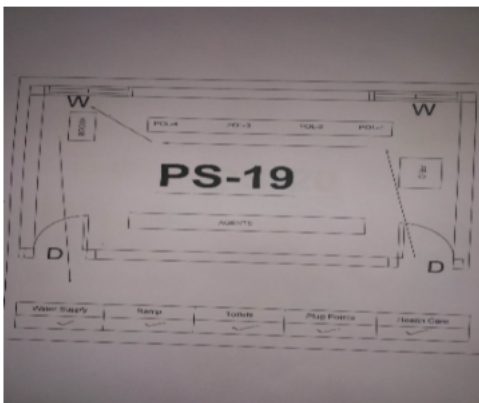

নির্বাচক নিবন্ধন আধিকারিকের স্বাক্ষর

Nazri Naksha

Google Map View

Polling Station Building Front View

Polling Station Front View

Cad View

Key MAP View

1 নাম : নেপূর কর্মকার স্বামীর নাম: সুনীল কর্মকার বাড়ির নং : n0050 বয়স : 50 লিঙ্গ : মহিলা	ITG1901586 ফটো উপলব্ধ	2 নাম : সকোলমনি মুরমু স্বামীর নাম: রাজীব মুরমু বাড়ির নং : n0052 বয়স : 34 লিঙ্গ : মহিলা	ITG1593904 ফটো উপলব্ধ	3 নাম : রাজীব মুরমু পিতার নাম: সুকলাল মুরমু বাড়ির নং : n0052 বয়স : 39 লিঙ্গ : পুরুষ	ITG0086124 ফটো উপলব্ধ
4 নাম : কল্যাণী কর্মকার স্বামীর নাম: অশোকচন্দ্র কর্মকার বাড়ির নং : 115 বয়স : 37 লিঙ্গ : মহিলা	CYS2429876 ফটো উপলব্ধ	5 নাম : অশোক চন্দ্র কর্মকার পিতার নাম: গোষ্ঠ কর্মকার বাড়ির নং : 115 বয়স : 43 লিঙ্গ : পুরুষ	CYS2391787 ফটো উপলব্ধ	6 নাম : সুমিত্রা কর্মকার স্বামীর নাম: বিকাশ চন্দ্র কর্মকার বাড়ির নং : n0050 বয়স : 37 লিঙ্গ : মহিলা	ITG1709138 ফটো উপলব্ধ
7 নাম : বিকাশ চন্দ্র কর্মকার পিতার নাম: গোষ্ঠ কর্মকার বাড়ির নং : n0050 বয়স : 42 লিঙ্গ : পুরুষ	CYS2429868 ফটো উপলব্ধ	8 নাম : সন্ধ্যা কর্মকার স্বামীর নাম: গোষ্ঠ কর্মকার বাড়ির নং : n0050 বয়স : 72 লিঙ্গ : মহিলা	WB/33/232/480257 ফটো উপলব্ধ	9 নাম : সুষমা কর্মকার স্বামীর নাম: শম্ভু কর্মকার বাড়ির নং : n0049 বয়স : 37 লিঙ্গ : মহিলা	ITG1593896 ফটো উপলব্ধ
10 নাম : শম্ভু কর্মকার পিতার নাম: রামকৃষ্ণ কর্মকার বাড়ির নং : n0049 বয়স : 52 লিঙ্গ : পুরুষ	WB/33/232/480261 ফটো উপলব্ধ	11 নাম : ভজন্তী কর্মকার স্বামীর নাম: ভোলা কর্মকার বাড়ির নং : n0049 বয়স : 57 লিঙ্গ : মহিলা	WB/33/232/480228 ফটো উপলব্ধ	12 নাম : ক্ষান্তমনি কর্মকার স্বামীর নাম: লুলু কর্মকার বাড়ির নং : n0049 বয়স : 82 লিঙ্গ : মহিলা	WB/33/232/480226 ফটো উপলব্ধ
13 নাম : প্রসেনজিৎ কর্মকার পিতার নাম: ভোলা কর্মকার বাড়ির নং : n0049 বয়স : 27 লিঙ্গ : পুরুষ	ITG2100360 ফটো উপলব্ধ	14 নাম : সুনীল কর্মকার পিতার নাম: কালিপদ কর্মকার বাড়ির নং : n0050 বয়স : 55 লিঙ্গ : পুরুষ	ITG1901594 ফটো উপলব্ধ	15 নাম : সুনীল কর্মকার পিতার নাম: লুলু কর্মকার বাড়ির নং : এন0052 বয়স : 53 লিঙ্গ : পুরুষ	ITG2145373 ফটো উপলব্ধ
16 নাম : কল্পনা কর্মকার স্বামীর নাম: সুনীল কর্মকার বাড়ির নং : এন0052 বয়স : 44 লিঙ্গ : মহিলা	ITG2145381 ফটো উপলব্ধ	17 নাম : বেলমনি কিস্কু স্বামীর নাম: শিশিরজালি কিস্কু বাড়ির নং : 191 বয়স : 31 লিঙ্গ : মহিলা	ITG1709187 ফটো উপলব্ধ	18 নাম : কিস্কুমনি কিস্কু স্বামীর নাম: মদন কিস্কু বাড়ির নং : 191 বয়স : 58 লিঙ্গ : মহিলা	CYS2391886 ফটো উপলব্ধ
19 নাম : মামনি বাস্কে স্বামীর নাম: রাইসেন বাস্কে বাড়ির নং : n0255 বয়স : 35 লিঙ্গ : মহিলা	ITG1746122 ফটো উপলব্ধ	20 নাম : নন্দলাল মুরমু পিতার নাম: চরণ মুরমু বাড়ির নং : এন0025 বয়স : 24 লিঙ্গ : পুরুষ	ITG2304418 ফটো উপলব্ধ	21 নাম : রাইসেন বাস্কে পিতার নাম: মানিক বাস্কে বাড়ির নং : n0027 বয়স : 34 লিঙ্গ : পুরুষ	ITG1593839 ফটো উপলব্ধ
22 নাম : নির্মল কুমার বাস্কে পিতার নাম: শ্রীপতি চরণ বাস্কে বাড়ির নং : n0026 বয়স : 61 লিঙ্গ : পুরুষ	ITG2256428 ফটো উপলব্ধ	23 নাম : মালতী বাস্কে স্বামীর নাম: সুশেন বাস্কে বাড়ির নং : n0169 বয়স : 37 লিঙ্গ : মহিলা	ITG1349695 ফটো উপলব্ধ	24 নাম : সুশেন বাস্কে পিতার নাম: মানিক বাস্কে বাড়ির নং : 92 বয়স : 40 লিঙ্গ : পুরুষ	CYS2392850 ফটো উপলব্ধ
25 নাম : মুগলী বাস্কে স্বামীর নাম: বসেনচন্দ্র বাস্কে বাড়ির নং : n0027 বয়স : 36 লিঙ্গ : মহিলা	ITG1593797 ফটো উপলব্ধ	26 নাম : বসেন চন্দ্র বাস্কে পিতার নাম: মানিক চাঁদ বাস্কে বাড়ির নং : n0027 বয়স : 46 লিঙ্গ : পুরুষ	CYS2351492 ফটো উপলব্ধ	27 নাম : কাপুমনি বাস্কে স্বামীর নাম: মানিক বাস্কে বাড়ির নং : n0027 বয়স : 64 লিঙ্গ : মহিলা	WB/33/232/480394 ফটো উপলব্ধ
28 নাম : গিলি বাস্কে পিতার নাম: শ্রীপতি বাস্কে বাড়ির নং : n0026 বয়স : 54 লিঙ্গ : মহিলা	WB/33/232/480291 ফটো উপলব্ধ	29 নাম : শীলা বাস্কে পিতার নাম: সুনীল কুমার বাস্কে বাড়ির নং : n0025 বয়স : 35 লিঙ্গ : মহিলা	ITG1349448 ফটো উপলব্ধ	30 নাম : সুজয় কুমার বাস্কে পিতার নাম: সুনীল কুমার বাস্কে বাড়ির নং : n0025 বয়স : 33 লিঙ্গ : পুরুষ	ITG1593821 ফটো উপলব্ধ