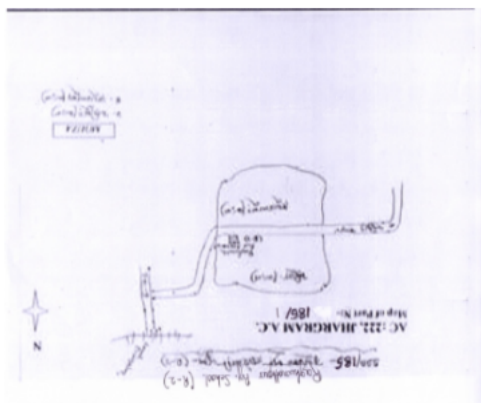

Nazri Naksha