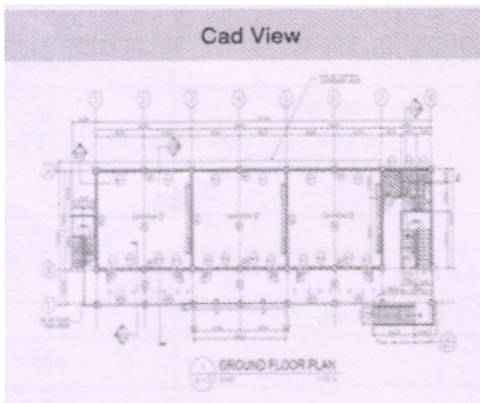

নির্বাচক নিবন্ধন আধিকারিকের স্বাক্ষর

Nazri Naksha

Google Map View

Polling Station Building Front View

Polling Station Front View

Cad View

Key MAP View

1 নাম : রহিমা খাতুন স্বামীর নাম: আমজেদ রেজা বাড়ির নং : n0035 বয়স : 76 লিঙ্গ : মহিলা	DRK2933778 ফটো উপলব্ধ	2 নাম : নাজমা বেগম স্বামীর নাম: সেক নাসিম বাড়ির নং : n0097 বয়স : 59 লিঙ্গ : মহিলা	ITG2434272 ফটো উপলব্ধ	3 নাম : সেক নাসিম পিতার নাম: সেক আল্লারাখা বাড়ির নং : n0097 বয়স : 71 লিঙ্গ : পুরুষ	DRK2934925 ফটো উপলব্ধ
4 নাম : তুহিনা খাতুন স্বামীর নাম: সেক আসাদুল আলি বাড়ির নং : n0097 বয়স : 37 লিঙ্গ : মহিলা	ITG0874941 ফটো উপলব্ধ	5 নাম : সেক ইকবাল পিতার নাম: সেক নাসিম বাড়ির নং : n0097 বয়স : 39 লিঙ্গ : পুরুষ	DRK3072212 ফটো উপলব্ধ	6 নাম : অমর্ত্য অধিকারী পিতার নাম: সৌগত অধিকারী বাড়ির নং : n0002 বয়স : 28 লিঙ্গ : পুরুষ	ITG2086809 ফটো উপলব্ধ
7 নাম : সৌরিতা দাস পিতার নাম: সুজীত দাস বাড়ির নং : এন001 বয়স : 21 লিঙ্গ : মহিলা	ITG2510485 ফটো উপলব্ধ	8 নাম : শ্রমণা সরকার পিতার নাম: অসীম সরকার বাড়ির নং : n0001 বয়স : 27 লিঙ্গ : মহিলা	ITG2126449 ফটো উপলব্ধ	9 নাম : অসীম কুমার সরকার পিতার নাম: নরেন্দ্রনাথ সরকার বাড়ির নং : n0001 বয়স : 67 লিঙ্গ : পুরুষ	ITG1396688 ফটো উপলব্ধ
10 নাম : নীপা সরকার স্বামীর নাম: অসীম কুমার সরকার বাড়ির নং : নিয়ার ঝুশানী গেষ্ট হাউস বয়স : 51 লিঙ্গ : মহিলা	ITG1396886 ফটো উপলব্ধ	11 নাম : পায়েল বেজ পিতার নাম: নব কুমার বেজ বাড়ির নং : নতুনডিহি বয়স : 32 লিঙ্গ : মহিলা	XWQ1684067 ফটো উপলব্ধ	12 নাম : সৌমনি সাহা পিতার নাম: শ্যামল সাহা বাড়ির নং : এন002 বয়স : 22 লিঙ্গ : মহিলা	ITG2492189 ফটো উপলব্ধ
13 নাম : নম্রতা সিংহ পিতার নাম: কালীচরণ সিংহ বাড়ির নং : এন001 বয়স : 22 লিঙ্গ : মহিলা	ITG2492155 ফটো উপলব্ধ	14 নাম : রুমকী সিং মায়ের নাম: কুম্ভা সিং বাড়ির নং : এন001 বয়স : 42 লিঙ্গ : মহিলা	ITG2492247 ফটো উপলব্ধ	15 নাম : সৌম্য শংকর অধিকারী পিতার নাম: সরিত মোহন অধিকারী বাড়ির নং : n0003 বয়স : 46 লিঙ্গ : পুরুষ	DRK2636207 ফটো উপলব্ধ
16 নাম : রূপালী অধিকারী স্বামীর নাম: সরিতমোহন অধিকারী বাড়ির নং : n0003 বয়স : 71 লিঙ্গ : মহিলা	ITG2655462 ফটো উপলব্ধ	17 নাম : দোলনচাঁপা অধিকারী স্বামীর নাম: সৌগত অধিকারী বাড়ির নং : n0002 বয়স : 55 লিঙ্গ : মহিলা	DRK1535434 ফটো উপলব্ধ	18 নাম : সৌগত অধিকারী পিতার নাম: অসিতবরন অধিকারী বাড়ির নং : n0002 বয়স : 59 লিঙ্গ : পুরুষ	WB/33/231/414314 ফটো উপলব্ধ
19 নাম : তৃপ্তি অধিকারী স্বামীর নাম: অসিতবরন অধিকারী বাড়ির নং : n0002 বয়স : 82 লিঙ্গ : মহিলা	WB/33/231/414161 ফটো উপলব্ধ	20 নাম : নবনীতা অধিকারী পিতার নাম: নিশীথরঞ্জন অধিকারী বাড়ির নং : n0001 বয়স : 52 লিঙ্গ : মহিলা	DRK2232775 ফটো উপলব্ধ	21 নাম : প্রসন্ন অধিকারী পিতার নাম: নিশীথরঞ্জন অধিকারী বাড়ির নং : n0001 বয়স : 54 লিঙ্গ : পুরুষ	DRK2636181 ফটো উপলব্ধ
22 নাম : দেবার্থা অধিকারি পিতার নাম: সৌগত অধিকারি বাড়ির নং : এন000 বয়স : 23 লিঙ্গ : পুরুষ	ITG2436111 ফটো উপলব্ধ	23 নাম : শ্রীপর্ণা বেজ পিতার নাম: নব কুমার বেজ বাড়ির নং : এন002 বয়স : 28 লিঙ্গ : মহিলা	XWQ2051399 ফটো উপলব্ধ	24 নাম : কেয়া মানা প্রমাণিক স্বামীর নাম: সন্দীপন প্রমাণিক বাড়ির নং : এন002 বয়স : 22 লিঙ্গ : মহিলা	ITG2466571 ফটো উপলব্ধ
25 নাম : রিমা সেন চ্যাটার্জী স্বামীর নাম: সৌগত চ্যাটার্জী বাড়ির নং : এন001 বয়স : 31 লিঙ্গ : মহিলা	SVG2050771 ফটো উপলব্ধ	26 নাম : প্রনতি অধিকারী পাণ্ডে স্বামীর নাম: দীপাঙ্জন পাণ্ডে বাড়ির নং : n0188 বয়স : 34 লিঙ্গ : মহিলা	ITG2072387 ফটো উপলব্ধ	27 নাম : পুষ্প আগরওয়ালা স্বামীর নাম: রাজ কুমার আগরওয়ালা বাড়ির নং : এন000 বয়স : 70 লিঙ্গ : মহিলা	ITG2182467 ফটো উপলব্ধ
28 নাম : রাজ কুমার আগরওয়ালা পিতার নাম: নন্দলাল আগরওয়ালা বাড়ির নং : এন000 বয়স : 73 লিঙ্গ : পুরুষ	ITG2182483 ফটো উপলব্ধ	29 নাম : অগ্নিতা আচার্য মায়ের নাম: কল্যাণী আচার্য বাড়ির নং : n0188 বয়স : 31 লিঙ্গ : মহিলা	ITG2126464 ফটো উপলব্ধ	30 নাম : অনুরাগ আচার্য পিতার নাম: বিভাশ আচার্য বাড়ির নং : n0188 বয়স : 34 লিঙ্গ : পুরুষ	ITG1553460 ফটো উপলব্ধ