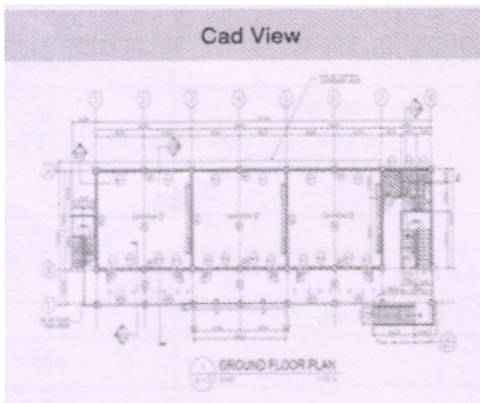

নির্বাচক নিবন্ধন আধিকারিকের স্বাক্ষর

Nazri Naksha

Google Map View

Polling Station Building Front View

Polling Station Front View

Cad View

Key MAP View

1 নাম : বলরাম আচার্য পিতার নাম: বিনোদ আচার্য বাড়ির নং : n0112 বয়স : 70 লিঙ্গ : পুরুষ	DRK2933786 ফটো উপলব্ধ	2 নাম : মিনাক্ষী আচার্য পিতার নাম: শ্রীরাম আচার্য বাড়ির নং : n0112 বয়স : 34 লিঙ্গ : মহিলা	ITG1501881 ফটো উপলব্ধ	3 নাম : স্মৃতি লেখা আচার্য স্বামীর নাম: অভিরাম আচার্য বাড়ির নং : n0112 বয়স : 51 লিঙ্গ : মহিলা	DRK2935484 ফটো উপলব্ধ
4 নাম : ভৃগুরাম আচার্য পিতার নাম: বিনোদ আচার্য বাড়ির নং : n0112 বয়স : 54 লিঙ্গ : পুরুষ	WB/33/231/417247 ফটো উপলব্ধ	5 নাম : রঘুরাম আচার্য পিতার নাম: বিনোদ আচার্য বাড়ির নং : n0112 বয়স : 57 লিঙ্গ : পুরুষ	WB/33/231/417264 ফটো উপলব্ধ	6 নাম : সীতারাম আচার্য পিতার নাম: বিনোদ আচার্য বাড়ির নং : n0112 বয়স : 59 লিঙ্গ : পুরুষ	WB/33/231/417432 ফটো উপলব্ধ
7 নাম : মিতা আচার্য স্বামীর নাম: শ্রীরাম আচার্য বাড়ির নং : n0112 বয়স : 60 লিঙ্গ : মহিলা	WB/33/231/417413 ফটো উপলব্ধ	8 নাম : শ্রীরাম আচার্য পিতার নাম: বিনোদ আচার্য বাড়ির নং : n0112 বয়স : 68 লিঙ্গ : পুরুষ	WB/33/231/417411 ফটো উপলব্ধ	9 নাম : রীনা আচার্য স্বামীর নাম: বলরাম আচার্য বাড়ির নং : n0112 বয়স : 61 লিঙ্গ : মহিলা	WB/33/231/417232 ফটো উপলব্ধ
10 নাম : ঋদ্ধিরূপা আচার্য পিতার নাম: রঘুরাম আচার্য বাড়ির নং : N0032 বয়স : 25 লিঙ্গ : মহিলা	ITG2267664 ফটো উপলব্ধ	11 নাম : প্রণতি আচার্য স্বামীর নাম: মনোরঞ্জন আচার্য বাড়ির নং : n0022 বয়স : 51 লিঙ্গ : মহিলা	DRK0741942 ফটো উপলব্ধ	12 নাম : মনোরঞ্জন আচার্য পিতার নাম: আদিত্য নাথ আচার্য বাড়ির নং : n0022 বয়স : 57 লিঙ্গ : পুরুষ	WB/33/231/417238 ফটো উপলব্ধ
13 নাম : স্বপ্না আচার্য স্বামীর নাম: ভৃগুরাম আচার্য বাড়ির নং : n0143 বয়স : 49 লিঙ্গ : মহিলা	DRK3032836 ফটো উপলব্ধ	14 নাম : সুদেষ্কা আচার্য স্বামীর নাম: চিরঞ্জিত আচার্য বাড়ির নং : n0269 বয়স : 29 লিঙ্গ : মহিলা	ITG2072452 ফটো উপলব্ধ	15 নাম : মৌপর্না আচার্য পিতার নাম: মনোরঞ্জন আচার্য বাড়ির নং : এন0022 বয়স : 24 লিঙ্গ : মহিলা	ITG2333961 ফটো উপলব্ধ
16 নাম : বুবু কুন্ডর স্বামীর নাম: সত্যগোপাল কুন্ডর বাড়ির নং : n0211 বয়স : 66 লিঙ্গ : মহিলা	ITG1662220 ফটো উপলব্ধ	17 নাম : কবিতা কুন্ড স্বামীর নাম: সন্দীপ কুন্ড বাড়ির নং : এন000 বয়স : 46 লিঙ্গ : মহিলা	ITG0868745 ফটো উপলব্ধ	18 নাম : শোভারানী কুমার স্বামীর নাম: সুকুমার কুমার বাড়ির নং : n0049 বয়স : 80 লিঙ্গ : মহিলা	WB/33/231/417253 ফটো উপলব্ধ
19 নাম : কম্পনা কর স্বামীর নাম: অনিল কর বাড়ির নং : n0067 বয়স : 57 লিঙ্গ : মহিলা	WB/33/231/417424 ফটো উপলব্ধ	20 নাম : অনিলবরন কর পিতার নাম: হংসধর কর বাড়ির নং : n0067 বয়স : 68 লিঙ্গ : পুরুষ	WB/33/231/417425 ফটো উপলব্ধ	21 নাম : অঞ্জন কর পিতার নাম: সনাতন কর বাড়ির নং : n0064 বয়স : 54 লিঙ্গ : পুরুষ	WB/33/231/417287 ফটো উপলব্ধ
22 নাম : নিয়তি কর স্বামীর নাম: সনাতন কর বাড়ির নং : n0064 বয়স : 72 লিঙ্গ : মহিলা	WB/33/231/417435 ফটো উপলব্ধ	23 নাম : বিকাশ চন্দ্র কর পিতার নাম: জানকী নাথ কর বাড়ির নং : n0064 বয়স : 57 লিঙ্গ : পুরুষ	WB/33/231/417394 ফটো উপলব্ধ	24 নাম : টুম্পা কর স্বামীর নাম: রঞ্জন কর বাড়ির নং : n0271 বয়স : 35 লিঙ্গ : মহিলা	ITG2072478 ফটো উপলব্ধ
25 নাম : রঞ্জন কর পিতার নাম: সনাতন কর বাড়ির নং : n0268 বয়স : 36 লিঙ্গ : পুরুষ	ITG2072445 ফটো উপলব্ধ	26 নাম : জগন্নাথ কর্মকার পিতার নাম: কালীপদ কর্মকার বাড়ির নং : এন0 বয়স : 62 লিঙ্গ : পুরুষ	ITG2185569 ফটো উপলব্ধ	27 নাম : শীলা কর্মকার স্বামীর নাম: জগন্নাথ কর্মকার বাড়ির নং : এন0 বয়স : 56 লিঙ্গ : মহিলা	ITG2185593 ফটো উপলব্ধ
28 নাম : দীপ্তি কর্মকার পিতার নাম: জগন্নাথ কর্মকার বাড়ির নং : n776 বয়স : 37 লিঙ্গ : মহিলা	ITG1335611 ফটো উপলব্ধ	29 নাম : দীপক খটিক পিতার নাম: কার্তিক খটিক বাড়ির নং : 44 বয়স : 42 লিঙ্গ : পুরুষ	ITG2010114 ফটো উপলব্ধ	30 নাম : চম্পা সোঙ্কার স্বামীর নাম: রামচরন সোঙ্কার বাড়ির নং : n0055 বয়স : 57 লিঙ্গ : মহিলা	ITG2435873 ফটো উপলব্ধ