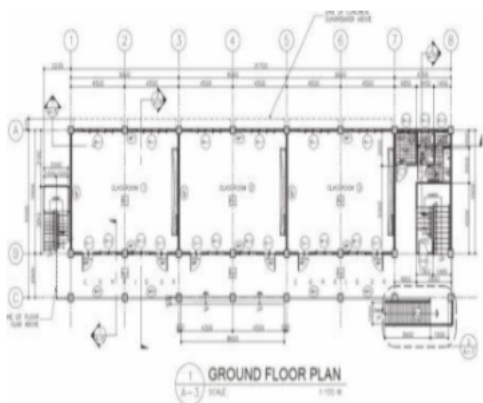

নির্বাচক নিবন্ধন আধিকারিকের স্বাক্ষর

Nazri Naksha

Google Map View

Polling Station Building Front View

Polling Station Front View

Cad View

Key MAP View

বিধানসভা নির্বাচনক্ষেত্রের নং, নাম : 222-ঝাড়গ্রাম  
ভাগ নং, নাম : 1-উত্তর বামদা (অংশ)