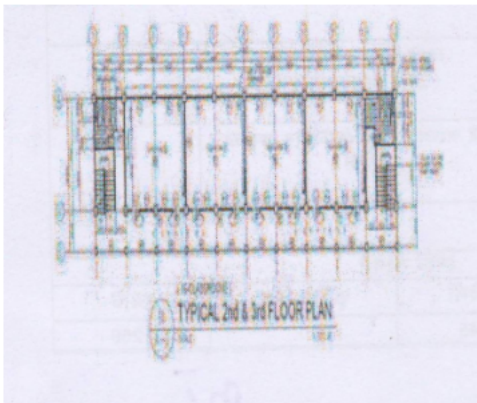

নির্বাচক নিবন্ধন আধিকারিকের স্বাক্ষর

Nazri Naksha

Google Map View

Polling Station Building Front View

Polling Station Front View

Cad View

Key MAP View

| | | | | | |
|---|--------------------------------|--|--------------------------------|--|--------------------------------|
| 1 নাম : ডলি কুমারী মাহাত স্বামীর নাম: শুভেন্দু বিকাশ মাহাত বাড়ির নং : এন81/6 বয়স : 29 লিঙ্গ : মহিলা | JVN7050024 ফটো উপলব্ধ | 2 নাম : শুভাশীষ ঘোষ পিতার নাম: অনিল কুমার ঘোষ বাড়ির নং : n0008 বয়স : 43 লিঙ্গ : পুরুষ | DRK2647253 ফটো উপলব্ধ | 3 নাম : দেবশীষ ঘোষ পিতার নাম: অনিল কুমার ঘোষ বাড়ির নং : n0008 বয়স : 49 লিঙ্গ : পুরুষ | DRK1824424 ফটো উপলব্ধ |
| 4 নাম : ইলারানী ঘোষ স্বামীর নাম: অনিলকুমার ঘোষ বাড়ির নং : n0008 বয়স : 70 লিঙ্গ : মহিলা | WB/33/231/432413 ফটো উপলব্ধ | 5 নাম : তাপস দাস পিতার নাম: কিংকর প্রসাদ দাস বাড়ির নং : n0005 বয়স : 29 লিঙ্গ : পুরুষ | ITG1960392 ফটো উপলব্ধ | 6 নাম : নিয়তি দাস স্বামীর নাম: নারায়ণ দাস বাড়ির নং : n0006 বয়স : 51 লিঙ্গ : মহিলা | WB/33/231/432387 ফটো উপলব্ধ |
| 7 নাম : তনয় দাস পিতার নাম: কিংকর প্রসাদ দাস বাড়ির নং : n0005 বয়স : 32 লিঙ্গ : পুরুষ | ITG1783000 ফটো উপলব্ধ | 8 নাম : মঞ্জু দাস স্বামীর নাম: স্বরূপ দাস বাড়ির নং : n0006 বয়স : 45 লিঙ্গ : মহিলা | DRK2647626 ফটো উপলব্ধ | 9 নাম : স্বরূপ দাস পিতার নাম: ভগবান দাস বাড়ির নং : n0006 বয়স : 50 লিঙ্গ : পুরুষ | WB/33/231/432360 ফটো উপলব্ধ |
| 10 নাম : নারায়ন দাস পিতার নাম: ভগবান দাস বাড়ির নং : n0006 বয়স : 57 লিঙ্গ : পুরুষ | WB/33/231/432770 ফটো উপলব্ধ | 11 নাম : ছায়া দাস স্বামীর নাম: ভগবান দাস বাড়ির নং : n0006 বয়স : 74 লিঙ্গ : মহিলা | WB/33/231/432142 ফটো উপলব্ধ | 12 নাম : অতনু দাস পিতার নাম: শংকর প্রসাদ দাস বাড়ির নং : n0005 বয়স : 32 লিঙ্গ : পুরুষ | ITG1782994 ফটো উপলব্ধ |
| 13 নাম : শান্তনু দাস পিতার নাম: শংকর প্রসাদ দাস বাড়ির নং : n0005 বয়স : 36 লিঙ্গ : পুরুষ | ITG1397397 ফটো উপলব্ধ | 14 নাম : চন্দনা দাস স্বামীর নাম: কিংকর দাস বাড়ির নং : n0005 বয়স : 52 লিঙ্গ : মহিলা | WB/33/231/432785 ফটো উপলব্ধ | 15 নাম : কেকা দাস স্বামীর নাম: শঙ্কর দাস বাড়ির নং : n0005 বয়স : 56 লিঙ্গ : মহিলা | WB/33/231/432784 ফটো উপলব্ধ |
| 16 নাম : শঙ্কর প্রসাদ দাস পিতার নাম: ফনী ভূষণ দাস বাড়ির নং : n0005 বয়স : 68 লিঙ্গ : পুরুষ | WB/33/231/432774 ফটো উপলব্ধ | 17 নাম : গৌরি দাস স্বামীর নাম: ফনী ভূষণ দাস বাড়ির নং : n0005 বয়স : 89 লিঙ্গ : মহিলা | WB/33/231/432139 ফটো উপলব্ধ | 18 নাম : সাথী দাস স্বামীর নাম: লক্ষী কান্ত দাস বাড়ির নং : N0093 বয়স : 31 লিঙ্গ : মহিলা | ITG1783166 ফটো উপলব্ধ |
| 19 নাম : সোহন দাস পিতার নাম: স্বরূপ দাস বাড়ির নং : n0006 বয়স : 22 লিঙ্গ : পুরুষ | ITG2448355 ফটো উপলব্ধ | 20 নাম : পিয়ালী দাস পিতার নাম: নারায়ণ দাস বাড়ির নং : এন0006 বয়স : 23 লিঙ্গ : মহিলা | ITG2404101 ফটো উপলব্ধ | 21 নাম : সৌগত দাস পিতার নাম: উত্তম দাস বাড়ির নং : ভাঙ্করকাটা বয়স : 24 লিঙ্গ : পুরুষ | ITG2364214 ফটো উপলব্ধ |
| 22 নাম : অপু দাস পিতার নাম: নিমাই দাস বাড়ির নং : এন0 বয়স : 28 লিঙ্গ : পুরুষ | ITG2094043 ফটো উপলব্ধ | 23 নাম : মেঘা দাস পিতার নাম: স্বরূপ দাস বাড়ির নং : n0006 বয়স : 27 লিঙ্গ : মহিলা | ITG2094035 ফটো উপলব্ধ | 24 নাম : মনিমালা মুরমু পিতার নাম: সুন্দর মুরমু বাড়ির নং : n0010 বয়স : 34 লিঙ্গ : মহিলা | ITG1663137 ফটো উপলব্ধ |
| 25 নাম : ঠাকুরমনি মুরমু স্বামীর নাম: সুন্দর মুরমু বাড়ির নং : n0011 বয়স : 61 লিঙ্গ : মহিলা | ITG1397371 ফটো উপলব্ধ | 26 নাম : মার্শাল মুর্মু পিতার নাম: সুন্দর মুর্মু বাড়ির নং : n0010 বয়স : 31 লিঙ্গ : পুরুষ | ITG1869700 ফটো উপলব্ধ | 27 নাম : দয়ামনি মাণ্ডি স্বামীর নাম: গুরুচরন মাণ্ডি বাড়ির নং : n020 বয়স : 54 লিঙ্গ : মহিলা | WB/33/231/432609 ফটো উপলব্ধ |
| 28 নাম : মুসু মান্ডি পিতার নাম: সোমাই মান্ডি বাড়ির নং : n0004 বয়স : 46 লিঙ্গ : পুরুষ | DRK2648152 ফটো উপলব্ধ | 29 নাম : নীলমনি মান্ডি স্বামীর নাম: মুসু মান্ডি বাড়ির নং : n0001 বয়স : 40 লিঙ্গ : মহিলা | ITG0885657 ফটো উপলব্ধ | 30 নাম : ধনী মান্ডী পিতার নাম: মুসু মান্ডী বাড়ির নং : n02 বয়স : 22 লিঙ্গ : মহিলা | ITG2468197 ফটো উপলব্ধ |