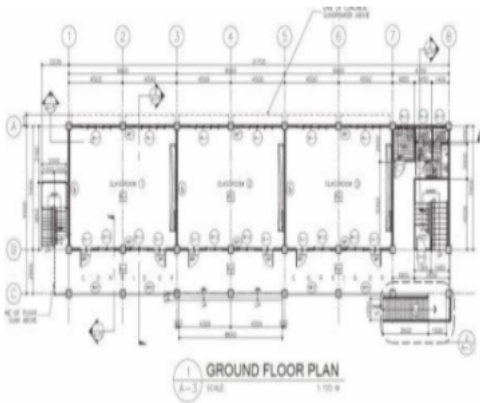

নির্বাচক নিবন্ধন আধিকারিকের স্বাক্ষর

Nazri Naksha

Google Map View

Polling Station Building Front View

Polling Station Front View

Cad View

Key MAP View

1 নাম : শিবানী পাত্র স্বামীর নাম: বিরেন্দ্রনাথ পাত্র বাড়ির নং : n0044 বয়স : 57 লিঙ্গ : মহিলা	DRK1822972 ফটো উপলব্ধ	2 নাম : খকি কোটাল স্বামীর নাম: মুচিরাম কোটাল বাড়ির নং : n0218 বয়স : 57 লিঙ্গ : মহিলা	WB/33/231/435116 ফটো উপলব্ধ	3 নাম : মাতাল কোটাল পিতার নাম: মুচিরাম কোটাল বাড়ির নং : এন00 বয়স : 24 লিঙ্গ : পুরুষ	ITG2563427 ফটো উপলব্ধ
4 নাম : মোহিত কোটাল পিতার নাম: শ্রীমন্ত কোটাল বাড়ির নং : n0280 বয়স : 48 লিঙ্গ : পুরুষ	ITG1397819 ফটো উপলব্ধ	5 নাম : শকুন্তলা কোটাল স্বামীর নাম: মহিত কোটাল বাড়ির নং : n0281 বয়স : 43 লিঙ্গ : মহিলা	ITG1397801 ফটো উপলব্ধ	6 নাম : ফুলকুমারী কোটাল স্বামীর নাম: সনু কোটাল বাড়ির নং : n0128 বয়স : 54 লিঙ্গ : মহিলা	WB/33/231/435271 ফটো উপলব্ধ
7 নাম : বেলী কোটাল স্বামীর নাম: নরেন কোটাল বাড়ির নং : n0217 বয়স : 72 লিঙ্গ : মহিলা	WB/33/231/435171 ফটো উপলব্ধ	8 নাম : কুমুর মল্লিক স্বামীর নাম: রাজু মল্লিক বাড়ির নং : n0128 বয়স : 47 লিঙ্গ : মহিলা	DRK2246320 ফটো উপলব্ধ	9 নাম : চন্দন ব্যানার্জী পিতার নাম: শংকর ব্যানার্জী বাড়ির নং : এন0074 বয়স : 26 লিঙ্গ : পুরুষ	ITG2191260 ফটো উপলব্ধ
10 নাম : সঞ্জয় মল্লিক পিতার নাম: ললু মল্লিক বাড়ির নং : এন0070 বয়স : 23 লিঙ্গ : পুরুষ	ITG2403673 ফটো উপলব্ধ	11 নাম : অজয় খামরই পিতার নাম: সঞ্জীত খামরই বাড়ির নং : এন00023 বয়স : 22 লিঙ্গ : পুরুষ	ITG2493369 ফটো উপলব্ধ	12 নাম : সঞ্জু খামরই পিতার নাম: অরুণ খামরই বাড়ির নং : নং0023 বয়স : 22 লিঙ্গ : পুরুষ	ITG2448454 ফটো উপলব্ধ
13 নাম : সোমনাথ খামরই পিতার নাম: সুজিত খামরই বাড়ির নং : নং071 বয়স : 23 লিঙ্গ : পুরুষ	ITG2448397 ফটো উপলব্ধ	14 নাম : সন্দ্যা খামরই স্বামীর নাম: সনু খামরই বাড়ির নং : n0076 বয়স : 37 লিঙ্গ : মহিলা	ITG1960889 ফটো উপলব্ধ	15 নাম : সরস্বতী খামরই স্বামীর নাম: গান্ধী খামরই বাড়ির নং : n0069 বয়স : 62 লিঙ্গ : মহিলা	WB/33/231/435184 ফটো উপলব্ধ
16 নাম : সঞ্জিত খামরই পিতার নাম: গান্ধী খামরই বাড়ির নং : n0069 বয়স : 47 লিঙ্গ : পুরুষ	DRK2246379 ফটো উপলব্ধ	17 নাম : সোমা খামরই স্বামীর নাম: সঞ্জিত খামরই বাড়ির নং : n0069 বয়স : 42 লিঙ্গ : মহিলা	DRK2650372 ফটো উপলব্ধ	18 নাম : রেনু খামরই স্বামীর নাম: প্রফুল্ল খামরই বাড়ির নং : n0070 বয়স : 72 লিঙ্গ : মহিলা	WB/33/231/435106 ফটো উপলব্ধ
19 নাম : অশোক খামরই পিতার নাম: প্রফুল্ল খামরই বাড়ির নং : n0070 বয়স : 57 লিঙ্গ : পুরুষ	WB/33/231/435679 ফটো উপলব্ধ	# 20 নাম : বনু খামরই স্বামীর নাম: অশোক খামরই বাড়ির নং : n0070 বয়স : 50 লিঙ্গ : মহিলা	ITG2673630 ফটো উপলব্ধ	21 নাম : বাবলু খামরই পিতার নাম: প্রফুল্ল খামরই বাড়ির নং : n0070 বয়স : 52 লিঙ্গ : পুরুষ	WB/33/231/435486 ফটো উপলব্ধ
22 নাম : দীপু খামরই স্বামীর নাম: বাবলু খামরই বাড়ির নং : n0070 বয়স : 42 লিঙ্গ : মহিলা	DRK2650356 ফটো উপলব্ধ	23 নাম : অরুণ খামরই পিতার নাম: প্রফুল্ল খামরই বাড়ির নং : n0070 বয়স : 47 লিঙ্গ : পুরুষ	DRK2246353 ফটো উপলব্ধ	24 নাম : সিকু খামরই স্বামীর নাম: অরুণ খামরই বাড়ির নং : n0070 বয়স : 43 লিঙ্গ : মহিলা	DRK2650364 ফটো উপলব্ধ
25 নাম : উষা খামরই পিতার নাম: যতীন্দ্রনাথ খামরই বাড়ির নং : n0071 বয়স : 60 লিঙ্গ : মহিলা	DRK2940492 ফটো উপলব্ধ	26 নাম : কাজল খামরই পিতার নাম: যতীন্দ্রনাথ খামরই বাড়ির নং : n0071 বয়স : 56 লিঙ্গ : পুরুষ	WB/33/231/435582 ফটো উপলব্ধ	27 নাম : সুস্মিতা খামরই স্বামীর নাম: কাজল খামরই বাড়ির নং : n0071 বয়স : 43 লিঙ্গ : মহিলা	DRK2650398 ফটো উপলব্ধ
28 নাম : সুজিত খামরই পিতার নাম: যতীন্দ্রনাথ খামরই বাড়ির নং : n0071 বয়স : 54 লিঙ্গ : পুরুষ	WB/33/231/435289 ফটো উপলব্ধ	29 নাম : ললিতা খামরই স্বামীর নাম: সুজিত খামরই বাড়ির নং : n0072 বয়স : 43 লিঙ্গ : মহিলা	DRK2650406 ফটো উপলব্ধ	30 নাম : খোকন খামরই পিতার নাম: যোতিন্দ্র খামরই বাড়ির নং : n0072 বয়স : 66 লিঙ্গ : পুরুষ	WB/33/231/435084 ফটো উপলব্ধ