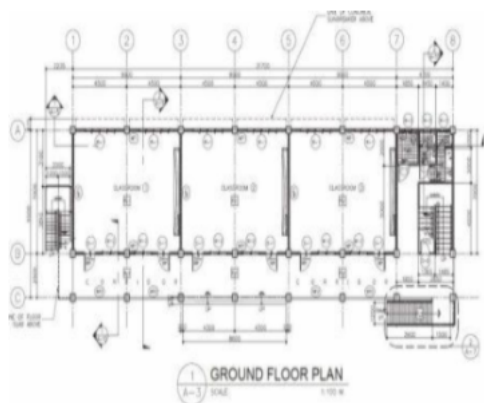

নির্বাচক নিবন্ধন আধিকারিকের স্বাক্ষর

Nazri Naksha

Google Map View

Polling Station Building Front View

Polling Station Front View

Cad View

Key MAP View

বিধানসভা নির্বাচনক্ষেত্রের নং, নাম : 222-ঝাড়গ্রাম  
ভাগ নং, নাম : 1-বলরামডিহি (অংশ)