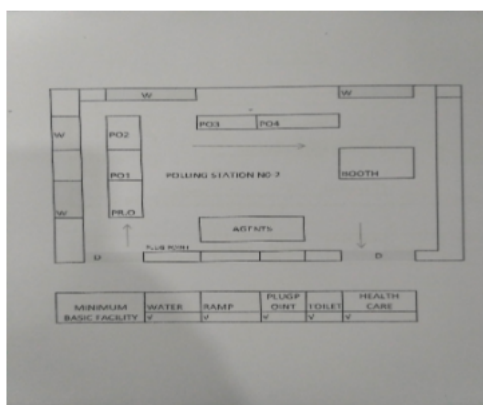

নির্বাচক নিবন্ধন আধিকারিকের স্বাক্ষর

Nazri Naksha

Google Map View

Polling Station Building Front View

Polling Station Front View

Cad View

Key MAP View

1 নাম : গুরুপদ আখুলা পিতার নাম: শক্তিপদ আখুলা বাড়ির নং : n0023 বয়স : 29 লিঙ্গ : পুরুষ	ITG1896570 ফটো উপলব্ধ	2 নাম : পূজা আখুলা স্বামীর নাম: বাসুদেব আখুলা বাড়ির নং : এন0023 বয়স : 24 লিঙ্গ : মহিলা	ITG2387629 ফটো উপলব্ধ	3 নাম : সোমা আখুলা স্বামীর নাম: গুরুপদ আখুলা বাড়ির নং : এন0023 বয়স : 25 লিঙ্গ : মহিলা	ITG2387488 ফটো উপলব্ধ
4 নাম : সুদর্শন আখুলা পিতার নাম: বিনোদ আখুলা বাড়ির নং : n0023 বয়স : 57 লিঙ্গ : পুরুষ	WB/33/232/408283 ফটো উপলব্ধ	5 নাম : সুলেখা আখুলা স্বামীর নাম: সুদর্শন আখুলা বাড়ির নং : n0023 বয়স : 54 লিঙ্গ : মহিলা	WB/33/232/408384 ফটো উপলব্ধ	6 নাম : লক্ষী আখুলা স্বামীর নাম: শক্তি আখুলা বাড়ির নং : n0023 বয়স : 52 লিঙ্গ : মহিলা	WB/33/232/408385 ফটো উপলব্ধ
7 নাম : তরনী আখুলা পিতার নাম: আনন্দ আখুলা বাড়ির নং : n0023 বয়স : 44 লিঙ্গ : পুরুষ	CYS2110195 ফটো উপলব্ধ	8 নাম : শ্যামলী আখুলা স্বামীর নাম: তরনী আখুলা বাড়ির নং : n0023 বয়স : 42 লিঙ্গ : মহিলা	ITG0000067 ফটো উপলব্ধ	9 নাম : রামপদ আখুলা পিতার নাম: আনন্দ আখুলা বাড়ির নং : n0023 বয়স : 42 লিঙ্গ : পুরুষ	CYS1877729 ফটো উপলব্ধ
10 নাম : রুমা আখুলা স্বামীর নাম: রামপদ আখুলা বাড়ির নং : n0023 বয়স : 38 লিঙ্গ : মহিলা	ITG1586734 ফটো উপলব্ধ	11 নাম : বাসুদেব আখুলা পিতার নাম: সুদর্শন আখুলা বাড়ির নং : n0023 বয়স : 31 লিঙ্গ : পুরুষ	ITG1829985 ফটো উপলব্ধ	12 নাম : ধীরেন্দ্র আণ্ডয়ান পিতার নাম: বলাই আণ্ডয়ান বাড়ির নং : n0024 বয়স : 87 লিঙ্গ : পুরুষ	WB/33/232/408577 ফটো উপলব্ধ
13 নাম : বন্দনা আণ্ডয়ান স্বামীর নাম: অরুণ আণ্ডয়ান বাড়ির নং : n0024 বয়স : 61 লিঙ্গ : মহিলা	CYS2110229 ফটো উপলব্ধ	14 নাম : রাজেশ আণ্ডয়ান পিতার নাম: অরুণ আণ্ডয়ান বাড়ির নং : n0024 বয়স : 34 লিঙ্গ : পুরুষ	ITG1701655 ফটো উপলব্ধ	15 নাম : অমিতা আণ্ডয়ান(বেজ) স্বামীর নাম: শান্তিরাম আণ্ডয়ান বাড়ির নং : n0024 বয়স : 39 লিঙ্গ : মহিলা	CYS2426211 ফটো উপলব্ধ
16 নাম : শান্তিরাম আণ্ডয়ান পিতার নাম: ধীরেন্দ্র আণ্ডয়ান বাড়ির নং : n0024 বয়স : 44 লিঙ্গ : পুরুষ	ITG0000109 ফটো উপলব্ধ	17 নাম : প্রশান্ত আণ্ডয়ান পিতার নাম: ধীরেন্দ্র আণ্ডয়ান বাড়ির নং : n0024 বয়স : 44 লিঙ্গ : পুরুষ	ITG1701929 ফটো উপলব্ধ	18 নাম : চাঁপা আণ্ডয়ান স্বামীর নাম: অসিত আণ্ডয়ান বাড়ির নং : n0024 বয়স : 50 লিঙ্গ : মহিলা	CYS1807700 ফটো উপলব্ধ
19 নাম : অসিত আণ্ডয়ান পিতার নাম: ধীরেন্দ্র আণ্ডয়ান বাড়ির নং : n0024 বয়স : 54 লিঙ্গ : পুরুষ	WB/33/232/408288 ফটো উপলব্ধ	20 নাম : শ্রবনী আণ্ডয়ান পিতার নাম: অরুণ আণ্ডয়ান বাড়ির নং : n0024 বয়স : 30 লিঙ্গ : মহিলা	ITG1830033 ফটো উপলব্ধ	21 নাম : গৌতম আটপৌরী পিতার নাম: ক্ষুদিরাম আটপৌরী বাড়ির নং : n0024 বয়স : 32 লিঙ্গ : পুরুষ	ITG1896695 ফটো উপলব্ধ
22 নাম : অক্ষয় আটপৌরী পিতার নাম: সন্তোষ আটপৌরী বাড়ির নং : এন0025 বয়স : 26 লিঙ্গ : পুরুষ	ITG2345213 ফটো উপলব্ধ	23 নাম : তাপসী নায়েক শীট স্বামীর নাম: কমল শীট বাড়ির নং : এন0025 বয়স : 30 লিঙ্গ : মহিলা	ITG2415677 ফটো উপলব্ধ	24 নাম : রুমা আটপৌরী স্বামীর নাম: তারাশংকর আটপৌরী বাড়ির নং : n0025 বয়স : 32 লিঙ্গ : মহিলা	ITG1829993 ফটো উপলব্ধ
25 নাম : ছায়া আটপৌরী স্বামীর নাম: সন্তোষ আটপৌরী বাড়ির নং : n0025 বয়স : 45 লিঙ্গ : মহিলা	CYS1292879 ফটো উপলব্ধ	26 নাম : সন্তোষ আটপৌরী পিতার নাম: শম্ভু আটপৌরী বাড়ির নং : n0025 বয়স : 51 লিঙ্গ : পুরুষ	WB/33/232/408348 ফটো উপলব্ধ	27 নাম : মঞ্জলা আটপৌরী স্বামীর নাম: শম্ভু আটপৌরী বাড়ির নং : n0025 বয়স : 57 লিঙ্গ : মহিলা	CYS0677187 ফটো উপলব্ধ
28 নাম : তারাশঙ্কর আটপৌরী পিতার নাম: ক্ষুদিরাম আটপৌরী বাড়ির নং : n0025 বয়স : 34 লিঙ্গ : পুরুষ	ITG1586858 ফটো উপলব্ধ	29 নাম : ভারতী আটপৌরী স্বামীর নাম: ক্ষুদিরাম আটপৌরী বাড়ির নং : n0025 বয়স : 54 লিঙ্গ : মহিলা	WB/33/232/408246 ফটো উপলব্ধ	30 নাম : ক্ষুদিরাম আটপৌরী পিতার নাম: শম্ভু আটপৌরী বাড়ির নং : n0025 বয়স : 60 লিঙ্গ : পুরুষ	WB/33/232/408606 ফটো উপলব্ধ