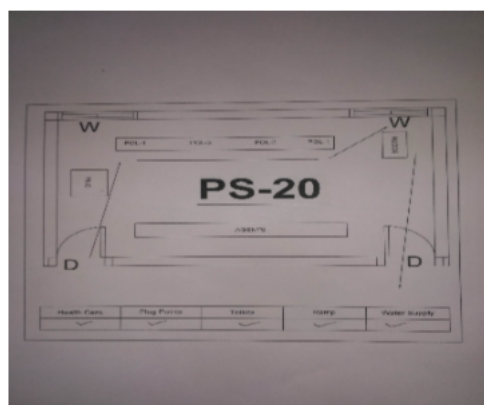

নির্বাচক নিবন্ধন আধিকারিকের স্বাক্ষর

Nazri Naksha

Google Map View

Polling Station Building Front View

Polling Station Front View

Cad View

Key MAP View

|  |                                |   |                                |  |                                |
|--|--------------------------------|---|--------------------------------|--|--------------------------------|
| 1<br>নাম : কৌশিক পাঠক<br>পিতার নাম: লব পাঠক<br>বাড়ির নং : এন0151<br>বয়স : 28 লিঙ্গ : পুরুষ       | ITG2145407<br>ফটো উপলব্ধ       | 2<br>নাম : ললিতা আচার্য<br>স্বামীর নাম: অমূল্য আচার্য<br>বাড়ির নং : n0151<br>বয়স : 80 লিঙ্গ : মহিলা | CYS2129500<br>ফটো উপলব্ধ       | 3<br>নাম : বেলারানী পাঠক<br>স্বামীর নাম: নিতাই পাঠক<br>বাড়ির নং : n0151<br>বয়স : 76 লিঙ্গ : মহিলা      | WB/33/232/462346<br>ফটো উপলব্ধ |
| 4<br>নাম : লব পাঠক<br>পিতার নাম: নিতাই পাঠক<br>বাড়ির নং : n0151<br>বয়স : 56 লিঙ্গ : পুরুষ        | CYS0787127<br>ফটো উপলব্ধ       | 5<br>নাম : পৌরী পাঠক<br>স্বামীর নাম: লব পাঠক<br>বাড়ির নং : n0151<br>বয়স : 42 লিঙ্গ : মহিলা          | CYS2222149<br>ফটো উপলব্ধ       | 6<br>নাম : সৃজন পাঠক<br>পিতার নাম: নিতাই পাঠক<br>বাড়ির নং : n0151<br>বয়স : 51 লিঙ্গ : পুরুষ            | WB/33/232/462154<br>ফটো উপলব্ধ |
| 7<br>নাম : ময়না পাঠক<br>পিতার নাম: অদ্বৈত পাঠক<br>বাড়ির নং : n0151<br>বয়স : 54 লিঙ্গ : পুরুষ    | WB/33/232/462401<br>ফটো উপলব্ধ | 8<br>নাম : মাধুরী পাঠক<br>স্বামীর নাম: ময়না পাঠক<br>বাড়ির নং : n0151<br>বয়স : 51 লিঙ্গ : মহিলা     | WB/33/232/462347<br>ফটো উপলব্ধ | 9<br>নাম : সোনালী পাঠক<br>পিতার নাম: ময়না পাঠক<br>বাড়ির নং : এন0151<br>বয়স : 27 লিঙ্গ : মহিলা         | ITG2187664<br>ফটো উপলব্ধ       |
| 10<br>নাম : রাজ পাঠক<br>পিতার নাম: ময়না পাঠক<br>বাড়ির নং : এন0085<br>বয়স : 22 লিঙ্গ : পুরুষ     | ITG2541019<br>ফটো উপলব্ধ       | 11<br>নাম : মালা রাণা<br>স্বামীর নাম: প্রসেনজিৎ রাণা<br>বাড়ির নং : N0019<br>বয়স : 27 লিঙ্গ : মহিলা  | ITG2223527<br>ফটো উপলব্ধ       | 12<br>নাম : মঞ্জুরা কর<br>স্বামীর নাম: বরেন কর<br>বাড়ির নং : n0248<br>বয়স : 33 লিঙ্গ : মহিলা           | ITG2106524<br>ফটো উপলব্ধ       |
| 13<br>নাম : রাধাশ্যাম কর<br>পিতার নাম: পুষ্প রতন কর<br>বাড়ির নং : 21<br>বয়স : 42 লিঙ্গ : পুরুষ   | CYS2390524<br>ফটো উপলব্ধ       | 14<br>নাম : মিনতী কর<br>স্বামীর নাম: ভৃগুরাম কর<br>বাড়ির নং : 21<br>বয়স : 37 লিঙ্গ : মহিলা          | ITG1833367<br>ফটো উপলব্ধ       | 15<br>নাম : ভৃগুরাম কর<br>পিতার নাম: পুষ্প রতন কর<br>বাড়ির নং : 21<br>বয়স : 46 লিঙ্গ : পুরুষ           | CYS2390516<br>ফটো উপলব্ধ       |
| 16<br>নাম : সবিতা কর<br>স্বামীর নাম: খোকন কর<br>বাড়ির নং : n0146<br>বয়স : 52 লিঙ্গ : মহিলা       | WB/33/232/462453<br>ফটো উপলব্ধ | 17<br>নাম : খোকন কর<br>পিতার নাম: শ্রীহরি কর<br>বাড়ির নং : n0146<br>বয়স : 63 লিঙ্গ : পুরুষ          | WB/33/232/462350<br>ফটো উপলব্ধ | 18<br>নাম : শতাব্দী কর<br>স্বামীর নাম: তপন কর<br>বাড়ির নং : n0146<br>বয়স : 40 লিঙ্গ : মহিলা            | ITG1709930<br>ফটো উপলব্ধ       |
| 19<br>নাম : পতিতপাবন কর<br>পিতার নাম: সত্যরঞ্জন কর<br>বাড়ির নং : n0146<br>বয়স : 52 লিঙ্গ : পুরুষ | WB/33/232/462003<br>ফটো উপলব্ধ | 20<br>নাম : দুলালী কর<br>স্বামীর নাম: সত্যরঞ্জন কর<br>বাড়ির নং : n0146<br>বয়স : 72 লিঙ্গ : মহিলা    | CYS2348258<br>ফটো উপলব্ধ       | 21<br>নাম : সত্যরঞ্জন কর<br>পিতার নাম: শ্রীহরি কর<br>বাড়ির নং : n0146<br>বয়স : 80 লিঙ্গ : পুরুষ        | WB/33/232/462155<br>ফটো উপলব্ধ |
| 22<br>নাম : রতনবালা কর<br>স্বামীর নাম: পুষ্প কর<br>বাড়ির নং : n0020<br>বয়স : 68 লিঙ্গ : মহিলা    | WB/33/232/462383<br>ফটো উপলব্ধ | 23<br>নাম : বরেন কর<br>পিতার নাম: পদ্মলোচন কর<br>বাড়ির নং : n0019<br>বয়স : 43 লিঙ্গ : পুরুষ         | CYS2221992<br>ফটো উপলব্ধ       | 24<br>নাম : মাধুরী কর<br>স্বামীর নাম: পদ্মলোচন কর<br>বাড়ির নং : n0019<br>বয়স : 68 লিঙ্গ : মহিলা        | WB/33/232/462305<br>ফটো উপলব্ধ |
| 25<br>নাম : বলরাম কর<br>পিতার নাম: পদ্মলোচন কর<br>বাড়ির নং : n0019<br>বয়স : 52 লিঙ্গ : পুরুষ     | WB/33/232/462090<br>ফটো উপলব্ধ | 26<br>নাম : মলয় কর<br>পিতার নাম: খোকন কর<br>বাড়ির নং : n0146<br>বয়স : 28 লিঙ্গ : পুরুষ             | ITG2100683<br>ফটো উপলব্ধ       | 27<br>নাম : সন্ধ্যারানী কামার<br>পিতার নাম: বিভূতি কামার<br>বাড়ির নং : n0086<br>বয়স : 58 লিঙ্গ : মহিলা | WB/33/232/462523<br>ফটো উপলব্ধ |
| 28<br>নাম : মৌসুমী গরাই<br>স্বামীর নাম: হারু গরাই<br>বাড়ির নং : N0086<br>বয়স : 28 লিঙ্গ : মহিলা  | ITG2223469<br>ফটো উপলব্ধ       | 29<br>নাম : শ্যামলী দলাই<br>স্বামীর নাম: মিঠুন দলাই<br>বাড়ির নং : N0086<br>বয়স : 25 লিঙ্গ : মহিলা   | ITG2223584<br>ফটো উপলব্ধ       | 30<br>নাম : ঝুমা খিরালী<br>স্বামীর নাম: অজয় খিরালী<br>বাড়ির নং : এন0105<br>বয়স : 30 লিঙ্গ : মহিলা     | ITG2145548<br>ফটো উপলব্ধ       |