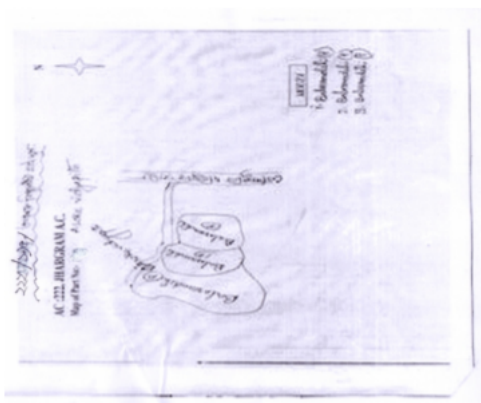

নির্বাচক নিবন্ধন আধিকারিকের স্বাক্ষর

Nazri Naksha

Google Map View

Polling Station Building Front View

Polling Station Front View

Cad View

Key MAP View

1 নাম : রাম হেম্রম পিতার নাম: চুনু হেম্রম বাড়ির নং : n0120 বয়স : 25 লিঙ্গ : পুরুষ	ITG2285419 ফটো উপলব্ধ	2 নাম : সূর্য্য হেম্রম স্বামীর নাম: চুনু হেম্রম বাড়ির নং : n0120 বয়স : 32 লিঙ্গ : মহিলা	ITG1961713 ফটো উপলব্ধ	3 নাম : চুনু হেম্রম পিতার নাম: রাম হেম্রম বাড়ির নং : n0120 বয়স : 47 লিঙ্গ : পুরুষ	DRK2229896 ফটো উপলব্ধ
4 নাম : বনীতা আগরওয়াল স্বামীর নাম: বিনোদ আগরওয়াল বাড়ির নং : n0001 বয়স : 64 লিঙ্গ : মহিলা	ITG2655561 ফটো উপলব্ধ	5 নাম : বিনোদ আগরওয়াল পিতার নাম: গণপত রায় আগরওয়াল বাড়ির নং : n0001 বয়স : 67 লিঙ্গ : পুরুষ	ITG2653574 ফটো উপলব্ধ	6 নাম : উৎপল কুমার নন্দী পিতার নাম: মানিকলাল নন্দী বাড়ির নং : এন001 বয়স : 47 লিঙ্গ : পুরুষ	CYS1278225 ফটো উপলব্ধ
7 নাম : ছন্দা মিদ্যা(নন্দী) স্বামীর নাম: উৎপল কুমার নন্দী বাড়ির নং : এন001 বয়স : 38 লিঙ্গ : মহিলা	XWQ0626820 ফটো উপলব্ধ	8 নাম : সুজাতা বাগ স্বামীর নাম: অজয় বাগ বাড়ির নং : এন001 বয়স : 23 লিঙ্গ : মহিলা	XWQ2269595 ফটো উপলব্ধ	9 নাম : আকাশ আগরওয়াল পিতার নাম: সতীশ আগরওয়াল বাড়ির নং : এ00 বয়স : 27 লিঙ্গ : পুরুষ	ITG2126886 ফটো উপলব্ধ
10 নাম : বীনা আগরওয়াল পিতার নাম: সতীশ আগরওয়াল বাড়ির নং : এ00 বয়স : 29 লিঙ্গ : মহিলা	ITG2050334 ফটো উপলব্ধ	11 নাম : রিঙ্কি রাও স্বামীর নাম: দীপক কুমার রাও বাড়ির নং : এন0 বয়স : 34 লিঙ্গ : মহিলা	ITG2494003 ফটো উপলব্ধ	12 নাম : সতীশ আগরওয়াল পিতার নাম: লক্ষী নারায়ন আগরওয়াল বাড়ির নং : এন00 বয়স : 59 লিঙ্গ : পুরুষ	WB/33/231/396289 ফটো উপলব্ধ
13 নাম : কল্পনা পাল পাতর স্বামীর নাম: শান্তনু পাতর বাড়ির নং : এন001 বয়স : 25 লিঙ্গ : মহিলা	ITG2287621 ফটো উপলব্ধ	14 নাম : রেশমী কুন্ডু পিতার নাম: অসিত কুন্ডু বাড়ির নং : এ00 বয়স : 31 লিঙ্গ : মহিলা	SKS1657063 ফটো উপলব্ধ	#2 15 নাম : রীতেশ আগরওয়াল পিতার নাম: বিনোদ আগরওয়াল বাড়ির নং : এন001 বয়স : 42 লিঙ্গ : পুরুষ	DRK2932580 ফটো উপলব্ধ
16 নাম : সুব্রত সাউ পিতার নাম: গোতম সাউ বাড়ির নং : এন0 বয়স : 22 লিঙ্গ : পুরুষ	ITG2493997 ফটো উপলব্ধ	17 নাম : সুতপা সিংহ পিতার নাম: প্রতাপ সিংহ বাড়ির নং : এন001 বয়স : 30 লিঙ্গ : মহিলা	ITG1970235 ফটো উপলব্ধ	18 নাম : সঙ্গীতা আগরওয়াল স্বামীর নাম: রিতেশ আগরওয়াল বাড়ির নং : n0001 বয়স : 40 লিঙ্গ : মহিলা	ITG1894021 ফটো উপলব্ধ
19 নাম : গীতা পাল চৌধুরী স্বামীর নাম: সত্যজিত পালচৌধুরী বাড়ির নং : এন0 বয়স : 22 লিঙ্গ : মহিলা	ITG2493963 ফটো উপলব্ধ	20 নাম : সরিতা আগরওয়াল স্বামীর নাম: সতীশ আগরওয়াল বাড়ির নং : এ00 বয়স : 54 লিঙ্গ : মহিলা	WB/33/231/396443 ফটো উপলব্ধ	21 নাম : লক্ষী রাও স্বামীর নাম: গোপাল রাও বাড়ির নং : n0100 বয়স : 60 লিঙ্গ : মহিলা	WB/33/231/408169 ফটো উপলব্ধ
22 নাম : দীপক কুমার রাও পিতার নাম: গোপাল রাও বাড়ির নং : n0100 বয়স : 38 লিঙ্গ : পুরুষ	ITG1817949 ফটো উপলব্ধ	23 নাম : নমিতা আহির স্বামীর নাম: অজিত আহির বাড়ির নং : n0269 বয়স : 41 লিঙ্গ : মহিলা	DFT2569655 ফটো উপলব্ধ	24 নাম : রীনা আহির স্বামীর নাম: অজিত আহির বাড়ির নং : N0100 বয়স : 37 লিঙ্গ : মহিলা	ITG2286029 ফটো উপলব্ধ
25 নাম : অমিত আহির পিতার নাম: হরিলাল আহির বাড়ির নং : N0100 বয়স : 44 লিঙ্গ : পুরুষ	DRK2586071 ফটো উপলব্ধ	26 নাম : সীমা আহির স্বামীর নাম: হরিলাল আহির বাড়ির নং : N0100 বয়স : 67 লিঙ্গ : মহিলা	DRK2600203 ফটো উপলব্ধ	27 নাম : পুনম মাজি (রাও) স্বামীর নাম: সঞ্জীব মাজি বাড়ির নং : n0100 বয়স : 42 লিঙ্গ : মহিলা	DRK2229748 ফটো উপলব্ধ
28 নাম : তনুশ্রী কুইলা স্বামীর নাম: মিঠুন কুইলা বাড়ির নং : n0027 বয়স : 40 লিঙ্গ : মহিলা	ITG1870278 ফটো উপলব্ধ	29 নাম : মিঠুন কুইলা পিতার নাম: সঞ্জীব কুইলা বাড়ির নং : n0027 বয়স : 45 লিঙ্গ : পুরুষ	DRK2229045 ফটো উপলব্ধ	30 নাম : ঝরনা কুইলা স্বামীর নাম: সঞ্জীব কুইলা বাড়ির নং : n0027 বয়স : 65 লিঙ্গ : মহিলা	DRK1824911 ফটো উপলব্ধ