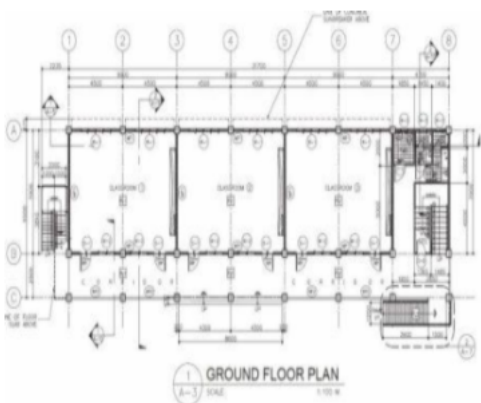

নির্বাচক নিবন্ধন আধিকারিকের স্বাক্ষর

Nazri Naksha

Google Map View

Polling Station Building Front View

Polling Station Front View

Cad View

Key MAP View

1 নাম : রাম হেম্রম পিতার নাম: চুনু হেম্রম বাড়ির নং : n0120 বয়স : 25 লিঙ্গ : পুরুষ	ITG2285419 ফটো উপলব্ধ	2 নাম : সূর্য্য হেম্রম স্বামীর নাম: চুনু হেম্রম বাড়ির নং : n0120 বয়স : 32 লিঙ্গ : মহিলা	ITG1961713 ফটো উপলব্ধ	3 নাম : চুনু হেম্রম পিতার নাম: রাম হেম্রম বাড়ির নং : n0120 বয়স : 47 লিঙ্গ : পুরুষ	DRK2229896 ফটো উপলব্ধ
4 নাম : বনীতা আগরওয়াল স্বামীর নাম: বিনোদ আগরওয়াল বাড়ির নং : n0001 বয়স : 64 লিঙ্গ : মহিলা	ITG2655561 ফটো উপলব্ধ	5 নাম : বিনোদ আগরওয়াল পিতার নাম: গণপত রায় আগরওয়াল বাড়ির নং : n0001 বয়স : 67 লিঙ্গ : পুরুষ	ITG2653574 ফটো উপলব্ধ	6 নাম : উৎপল কুমার নন্দী পিতার নাম: মানিকলাল নন্দী বাড়ির নং : এন001 বয়স : 47 লিঙ্গ : পুরুষ	CYS1278225 ফটো উপলব্ধ
7 নাম : ছন্দা মিদ্যা(নন্দী) স্বামীর নাম: উৎপল কুমার নন্দী বাড়ির নং : এন001 বয়স : 38 লিঙ্গ : মহিলা	XWQ0626820 ফটো উপলব্ধ	8 নাম : সুজাতা বাগ স্বামীর নাম: অজয় বাগ বাড়ির নং : এন001 বয়স : 23 লিঙ্গ : মহিলা	XWQ2269595 ফটো উপলব্ধ	9 নাম : আকাশ আগরওয়াল পিতার নাম: সতীশ আগরওয়াল বাড়ির নং : এ00 বয়স : 27 লিঙ্গ : পুরুষ	ITG2126886 ফটো উপলব্ধ
10 নাম : বীনা আগরওয়াল পিতার নাম: সতীশ আগরওয়াল বাড়ির নং : এ00 বয়স : 29 লিঙ্গ : মহিলা	ITG2050334 ফটো উপলব্ধ	11 নাম : রিঙ্কি রাও স্বামীর নাম: দীপক কুমার রাও বাড়ির নং : এন0 বয়স : 34 লিঙ্গ : মহিলা	ITG2494003 ফটো উপলব্ধ	12 নাম : সতীশ আগরওয়াল পিতার নাম: লক্ষী নারায়ন আগরওয়াল বাড়ির নং : এন00 বয়স : 59 লিঙ্গ : পুরুষ	WB/33/231/396289 ফটো উপলব্ধ
13 নাম : কল্পনা পাল পাতর স্বামীর নাম: শান্তনু পাতর বাড়ির নং : এন001 বয়স : 25 লিঙ্গ : মহিলা	ITG2287621 ফটো উপলব্ধ	14 নাম : রেশমী কুন্ডু পিতার নাম: অসিত কুন্ডু বাড়ির নং : এ00 বয়স : 31 লিঙ্গ : মহিলা	SKS1657063 ফটো উপলব্ধ	#2 15 নাম : রীতেশ আগরওয়াল পিতার নাম: বিনোদ আগরওয়াল বাড়ির নং : এন001 বয়স : 42 লিঙ্গ : পুরুষ	DRK2932580 ফটো উপলব্ধ
16 নাম : সুব্রত সাউ পিতার নাম: গোতম সাউ বাড়ির নং : এন0 বয়স : 22 লিঙ্গ : পুরুষ	ITG2493997 ফটো উপলব্ধ	17 নাম : সুতপা সিংহ পিতার নাম: প্রতাপ সিংহ বাড়ির নং : এন001 বয়স : 30 লিঙ্গ : মহিলা	ITG1970235 ফটো উপলব্ধ	18 নাম : সঙ্গীতা আগরওয়াল স্বামীর নাম: রিতেশ আগরওয়াল বাড়ির নং : n0001 বয়স : 40 লিঙ্গ : মহিলা	ITG1894021 ফটো উপলব্ধ
19 নাম : গীতা পাল চৌধুরী স্বামীর নাম: সত্যজিত পালচৌধুরী বাড়ির নং : এন0 বয়স : 22 লিঙ্গ : মহিলা	ITG2493963 ফটো উপলব্ধ	20 নাম : সরিতা আগরওয়াল স্বামীর নাম: সতীশ আগরওয়াল বাড়ির নং : এ00 বয়স : 54 লিঙ্গ : মহিলা	WB/33/231/396443 ফটো উপলব্ধ	21 নাম : লক্ষী রাও স্বামীর নাম: গোপাল রাও বাড়ির নং : n0100 বয়স : 60 লিঙ্গ : মহিলা	WB/33/231/408169 ফটো উপলব্ধ
22 নাম : দীপক কুমার রাও পিতার নাম: গোপাল রাও বাড়ির নং : n0100 বয়স : 38 লিঙ্গ : পুরুষ	ITG1817949 ফটো উপলব্ধ	23 নাম : নমিতা আহির স্বামীর নাম: অজিত আহির বাড়ির নং : n0269 বয়স : 41 লিঙ্গ : মহিলা	DFT2569655 ফটো উপলব্ধ	24 নাম : রীনা আহির স্বামীর নাম: অজিত আহির বাড়ির নং : N0100 বয়স : 37 লিঙ্গ : মহিলা	ITG2286029 ফটো উপলব্ধ
25 নাম : অমিত আহির পিতার নাম: হরিলাল আহির বাড়ির নং : N0100 বয়স : 44 লিঙ্গ : পুরুষ	DRK2586071 ফটো উপলব্ধ	26 নাম : সীমা আহির স্বামীর নাম: হরিলাল আহির বাড়ির নং : N0100 বয়স : 67 লিঙ্গ : মহিলা	DRK2600203 ফটো উপলব্ধ	27 নাম : পুনম মাজি (রাও) স্বামীর নাম: সঞ্জীব মাজি বাড়ির নং : n0100 বয়স : 42 লিঙ্গ : মহিলা	DRK2229748 ফটো উপলব্ধ
28 নাম : তনুশ্রী কুইলা স্বামীর নাম: মিঠুন কুইলা বাড়ির নং : n0027 বয়স : 40 লিঙ্গ : মহিলা	ITG1870278 ফটো উপলব্ধ	29 নাম : মিঠুন কুইলা পিতার নাম: সঞ্জীব কুইলা বাড়ির নং : n0027 বয়স : 45 লিঙ্গ : পুরুষ	DRK2229045 ফটো উপলব্ধ	30 নাম : ঝরনা কুইলা স্বামীর নাম: সঞ্জীব কুইলা বাড়ির নং : n0027 বয়স : 65 লিঙ্গ : মহিলা	DRK1824911 ফটো উপলব্ধ