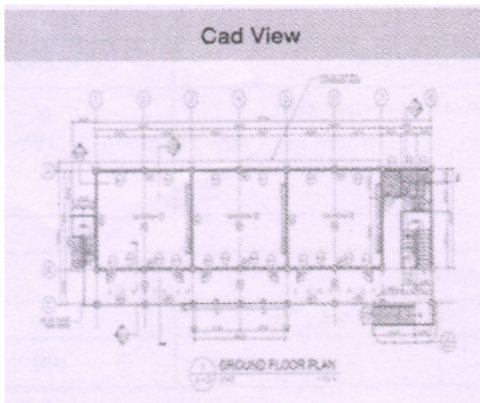

নির্বাচক নিবন্ধন আধিকারিকের স্বাক্ষর

Nazri Naksha

Google Map View

Polling Station Building Front View

Polling Station Front View

Cad View

Key MAP View

1 নাম : অনিতা (দাস)মাহাত স্বামীর নাম: দিলীপ দাস বাড়ির নং : n0104 বয়স : 42 লিঙ্গ : মহিলা	DRK3028412 ফটো উপলব্ধ	2 নাম : নেহা সিংহ পিতার নাম: মোহন কুমার সিংহ বাড়ির নং : ওয়ার্ড নং-06 বয়স : 21 লিঙ্গ : মহিলা	ITG2510204 ফটো উপলব্ধ	3 নাম : সাহিল আগরওয়ালা পিতার নাম: রাজেশ আগরওয়ালা বাড়ির নং : N0100 বয়স : 25 লিঙ্গ : পুরুষ	ITG2282606 ফটো উপলব্ধ
4 নাম : শিউলী আহির(দাস মহাপাত্র) স্বামীর নাম: বিধান দাস মহাপাত্র বাড়ির নং : n0316 বয়স : 36 লিঙ্গ : মহিলা	UVG1158690 ফটো উপলব্ধ	5 নাম : সোনালী কুন্ডু স্বামীর নাম: রাজকুমার কুন্ডু বাড়ির নং : n0075 বয়স : 44 লিঙ্গ : মহিলা	DRK2634780 ফটো উপলব্ধ	6 নাম : রাজকুমার কুণ্ডু পিতার নাম: নির্মল কুণ্ডু বাড়ির নং : n0075 বয়স : 52 লিঙ্গ : পুরুষ	WB/33/231/411500 ফটো উপলব্ধ
7 নাম : সন্ধ্যা কুণ্ডু স্বামীর নাম: নির্মল কুণ্ডু বাড়ির নং : n0075 বয়স : 72 লিঙ্গ : মহিলা	WB/33/231/411150 ফটো উপলব্ধ	8 নাম : রজতাভ কুণ্ডু পিতার নাম: রাজ কুমার কুন্ডু বাড়ির নং : নং0075 বয়স : 23 লিঙ্গ : পুরুষ	ITG2452217 ফটো উপলব্ধ	9 নাম : পামেলী হাটই স্বামীর নাম: তন্ময় হাটই বাড়ির নং : এন0022 বয়স : 27 লিঙ্গ : মহিলা	NKP2524627 ফটো উপলব্ধ
10 নাম : ত্রীশা কুশিয়ারী মায়ের নাম: বৈশাখী কুশিয়ারী বাড়ির নং : এন122 বয়স : 25 লিঙ্গ : মহিলা	ITG2435485 ফটো উপলব্ধ	11 নাম : পুষ্প কুশিয়ারী স্বামীর নাম: আশিষ কুশিয়ারী বাড়ির নং : n0004 বয়স : 31 লিঙ্গ : মহিলা	ITG1870484 ফটো উপলব্ধ	12 নাম : আশীষ কুশিয়ারী পিতার নাম: শিসির কুশিয়ারী বাড়ির নং : n0004 বয়স : 43 লিঙ্গ : পুরুষ	DRK2933125 ফটো উপলব্ধ
13 নাম : বৈশাখী কুশিয়ারী স্বামীর নাম: দেবশীষ কুশিয়ারী বাড়ির নং : n0004 বয়স : 43 লিঙ্গ : মহিলা	DRK2231355 ফটো উপলব্ধ	14 নাম : দেবশীষ কুশিয়ারী পিতার নাম: শিশির কুশিয়ারী বাড়ির নং : n0004 বয়স : 45 লিঙ্গ : পুরুষ	DRK1822659 ফটো উপলব্ধ	15 নাম : পূজা কুশিয়ারী পিতার নাম: যতন কুশিয়ারী বাড়ির নং : n0004 বয়স : 30 লিঙ্গ : মহিলা	ITG1870526 ফটো উপলব্ধ
16 নাম : সুমনা কুশিয়ারী স্বামীর নাম: যতন কুশিয়ারী বাড়ির নং : n0004 বয়স : 52 লিঙ্গ : মহিলা	WB/33/231/411479 ফটো উপলব্ধ	17 নাম : যতন কুশিয়ারী পিতার নাম: শিশির কুশিয়ারী বাড়ির নং : n0004 বয়স : 61 লিঙ্গ : পুরুষ	ITG2648319 ফটো উপলব্ধ	18 নাম : হাসি কুশিয়ারী স্বামীর নাম: শিশির কুশিয়ারী বাড়ির নং : n0004 বয়স : 79 লিঙ্গ : মহিলা	WB/33/231/411221 ফটো উপলব্ধ
19 নাম : সুস্মিতা ঘোষাল স্বামীর নাম: প্রদ্যুত কুমার ঘোষাল বাড়ির নং : n0004 বয়স : 40 লিঙ্গ : মহিলা	ITG1961986 ফটো উপলব্ধ	20 নাম : বাসন্তী কুশিয়ারী পিতার নাম: যতন কুশিয়ারী বাড়ির নং : n0004 বয়স : 29 লিঙ্গ : মহিলা	ITG1962000 ফটো উপলব্ধ	21 নাম : রনী খাটিক পিতার নাম: বাবু খাটিক বাড়ির নং : N0028 বয়স : 27 লিঙ্গ : পুরুষ	ITG2286151 ফটো উপলব্ধ
22 নাম : লছমী খাটিক পিতার নাম: বাবু খাটিক বাড়ির নং : এন0152 বয়স : 24 লিঙ্গ : মহিলা	ITG2361392 ফটো উপলব্ধ	23 নাম : রেখা চৌধুরী স্বামীর নাম: তারা চৌধুরী বাড়ির নং : n0028 বয়স : 50 লিঙ্গ : মহিলা	ITG1784974 ফটো উপলব্ধ	24 নাম : পূর্ণিমা খাটিক পিতার নাম: বাবু খাটিক বাড়ির নং : n0028 বয়স : 31 লিঙ্গ : মহিলা	ITG1962018 ফটো উপলব্ধ
25 নাম : দীপা খাটিক স্বামীর নাম: রাজু খাটিক বাড়ির নং : n0028 বয়স : 50 লিঙ্গ : মহিলা	WB/33/231/411480 ফটো উপলব্ধ	26 নাম : পুতুল খাটিক পিতার নাম: রাজকুমার খাটিক বাড়ির নং : n0028 বয়স : 34 লিঙ্গ : মহিলা	ITG1784958 ফটো উপলব্ধ	27 নাম : সুনিতা খাটিক মায়ের নাম: দীপা খাটিক বাড়ির নং : n0028 বয়স : 35 লিঙ্গ : মহিলা	ITG1502061 ফটো উপলব্ধ
28 নাম : দীপা খাটিক স্বামীর নাম: বাবু খাটিক বাড়ির নং : n0028 বয়স : 45 লিঙ্গ : মহিলা	DRK2634814 ফটো উপলব্ধ	29 নাম : বাবু খাটিক পিতার নাম: শঙ্কর খাটিক বাড়ির নং : n0028 বয়স : 54 লিঙ্গ : পুরুষ	WB/33/231/411300 ফটো উপলব্ধ	30 নাম : রাজেশ চৌধুরী পিতার নাম: তারা চৌধুরী বাড়ির নং : n0028 বয়স : 40 লিঙ্গ : পুরুষ	ITG0905679 ফটো উপলব্ধ