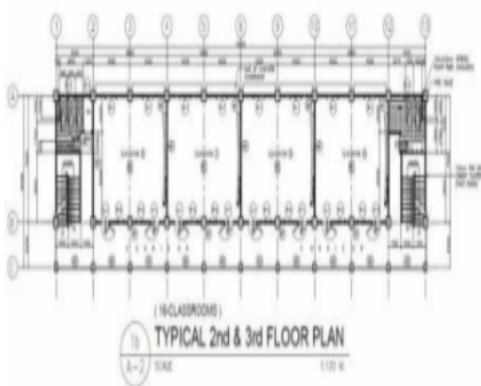

নির্বাচক নিবন্ধন আধিকারিকের স্বাক্ষর

Nazri Naksha

Google Map View

Polling Station Building Front View

Polling Station Front View

Cad View

Key MAP View

1 নাম : সুমনা অধিকারী স্বামীর নাম: বিপ্লব অধিকারী বাড়ির নং : n0040 বয়স : 31 লিঙ্গ : মহিলা	ITG1894138 ফটো উপলব্ধ	2 নাম : বিপ্লব অধিকারী পিতার নাম: কালিপদ অধিকারী বাড়ির নং : n0040 বয়স : 42 লিঙ্গ : পুরুষ	DRK2625333 ফটো উপলব্ধ	3 নাম : কালিপদ অধিকারী পিতার নাম: শুকদেব অধিকারী বাড়ির নং : n0004 বয়স : 76 লিঙ্গ : পুরুষ	WB/33/231/357598 ফটো উপলব্ধ
4 নাম : শ্যামলী অধিকারী স্বামীর নাম: কালিপদ অধিকারী বাড়ির নং : n0004 বয়স : 64 লিঙ্গ : মহিলা	WB/33/231/357596 ফটো উপলব্ধ	5 নাম : রাজেশ আগরওয়ালা পিতার নাম: গনপতরায় আগরওয়ালা বাড়ির নং : n0024 বয়স : 57 লিঙ্গ : পুরুষ	WB/33/231/396652 ফটো উপলব্ধ	6 নাম : সরিতা আগরওয়ালা স্বামীর নাম: রাজেশ আগরওয়ালা বাড়ির নং : n0024 বয়স : 55 লিঙ্গ : মহিলা	ITG2361152 ফটো উপলব্ধ
7 নাম : সীমা আগরওয়ালা স্বামীর নাম: রাজেশ আগরওয়ালা বাড়ির নং : n0048 বয়স : 46 লিঙ্গ : মহিলা	DRK3026911 ফটো উপলব্ধ	8 নাম : বিমল আগরওয়ালা পিতার নাম: শ্যাম সুন্দর আগরওয়ালা বাড়ির নং : n0025 বয়স : 51 লিঙ্গ : পুরুষ	WB/33/231/396373 ফটো উপলব্ধ	9 নাম : হর্ষিত আগরওয়ালা পিতার নাম: প্রেম প্রকাশ আগরওয়ালা বাড়ির নং : n0025 বয়স : 30 লিঙ্গ : পুরুষ	ITG1871664 ফটো উপলব্ধ
10 নাম : প্রেম প্রকাশ আগরওয়ালা পিতার নাম: শ্যামসুন্দর আগরওয়ালা বাড়ির নং : n0025 বয়স : 58 লিঙ্গ : পুরুষ	WB/33/231/396650 ফটো উপলব্ধ	11 নাম : মেঘা আগরওয়ালা পিতার নাম: রাজেশ আগরওয়ালা বাড়ির নং : n0024 বয়স : 30 লিঙ্গ : মহিলা	ITG1871599 ফটো উপলব্ধ	12 নাম : রিমা আগরওয়ালা স্বামীর নাম: বিনোদ আগরওয়ালা বাড়ির নং : n0001 বয়স : 37 লিঙ্গ : মহিলা	ITG1555242 ফটো উপলব্ধ
13 নাম : বিনোদ আগরওয়ালা পিতার নাম: বলবন্তরায় আগরওয়ালা বাড়ির নং : n0001 বয়স : 44 লিঙ্গ : পুরুষ	DRK1824499 ফটো উপলব্ধ	14 নাম : মহাবীর প্রসাদ আগরওয়ালা পিতার নাম: বলবন্তরায় আগরওয়ালা বাড়ির নং : n0001 বয়স : 47 লিঙ্গ : পুরুষ	DRK1824515 ফটো উপলব্ধ	15 নাম : রাজেশ কুমার আগরওয়ালা পিতার নাম: বলবন্তরায় আগরওয়ালা বাড়ির নং : n0001 বয়স : 49 লিঙ্গ : পুরুষ	DRK1825538 ফটো উপলব্ধ
16 নাম : রোশনীদেবী আগরওয়ালা স্বামীর নাম: বলবন্তরায় আগরওয়ালা বাড়ির নং : n0001 বয়স : 67 লিঙ্গ : মহিলা	WB/33/231/396256 ফটো উপলব্ধ	17 নাম : যুগ আগরওয়ালা পিতার নাম: রাজেশ কুমার আগরওয়ালা বাড়ির নং : এন00 বয়স : 21 লিঙ্গ : পুরুষ	ITG2596419 ফটো উপলব্ধ	18 নাম : কুন্দন আগরওয়ালা পিতার নাম: রাজেশ আগরওয়ালা বাড়ির নং : n0024 বয়স : 30 লিঙ্গ : পুরুষ	ITG1871607 ফটো উপলব্ধ
19 নাম : রীতু আগরওয়ালা স্বামীর নাম: প্রেম প্রকাশ আগরওয়ালা বাড়ির নং : n0025 বয়স : 52 লিঙ্গ : মহিলা	WB/33/220/372233 ফটো উপলব্ধ	20 নাম : অম্বিকা আগরওয়ালা স্বামীর নাম: বিমল আগরওয়ালা বাড়ির নং : n0049 বয়স : 46 লিঙ্গ : মহিলা	DRK2625341 ফটো উপলব্ধ	21 নাম : সুলেখা করন স্বামীর নাম: প্রদীপ করন বাড়ির নং : n0002 বয়স : 43 লিঙ্গ : মহিলা	DRK2928067 ফটো উপলব্ধ
22 নাম : সুদীপ করন পিতার নাম: অনিল করন বাড়ির নং : n0002 বয়স : 44 লিঙ্গ : পুরুষ	DRK1822550 ফটো উপলব্ধ	23 নাম : প্রদীপ কুমার করন পিতার নাম: অনিল করন বাড়ির নং : n0002 বয়স : 46 লিঙ্গ : পুরুষ	DRK1821800 ফটো উপলব্ধ	24 নাম : পুষ্পরানী করন স্বামীর নাম: অনিল করন বাড়ির নং : n0002 বয়স : 62 লিঙ্গ : মহিলা	DRK0706044 ফটো উপলব্ধ
25 নাম : বনশ্রী করন স্বামীর নাম: সুদীপ করন বাড়ির নং : n0002 বয়স : 43 লিঙ্গ : মহিলা	ITG1963024 ফটো উপলব্ধ	26 নাম : অভিষেক করন পিতার নাম: প্রদীপ কুমার করন বাড়ির নং : N0002 বয়স : 25 লিঙ্গ : পুরুষ	ITG2284818 ফটো উপলব্ধ	27 নাম : শ্যামলকুমার কোটাল পিতার নাম: মানিকচন্দ্র কোটাল বাড়ির নং : n0109 বয়স : 40 লিঙ্গ : পুরুষ	DRK2800936 ফটো উপলব্ধ
28 নাম : আশিষ কোটাল পিতার নাম: মানিকচন্দ্র কোটাল বাড়ির নং : n0107 বয়স : 40 লিঙ্গ : পুরুষ	DRK2800928 ফটো উপলব্ধ	29 নাম : পারুল কোটাল স্বামীর নাম: মানিকচন্দ্র কোটাল বাড়ির নং : n0106 বয়স : 62 লিঙ্গ : মহিলা	WB/33/232/486111 ফটো উপলব্ধ	30 নাম : মানিকচন্দ্র কোটাল পিতার নাম: দিবাকর কোটাল বাড়ির নং : n0105 বয়স : 73 লিঙ্গ : পুরুষ	WB/33/232/486093 ফটো উপলব্ধ