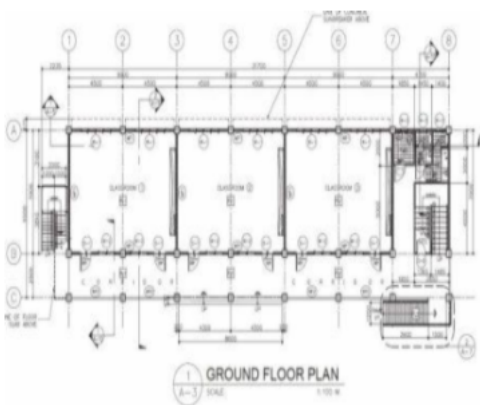

নির্বাচক নিবন্ধন আধিকারিকের স্বাক্ষর

Nazri Naksha

Google Map View

Polling Station Building Front View

Polling Station Front View

Cad View

Key MAP View

বিধানসভা নির্বাচনক্ষেত্রের নং, নাম : 222-ঝাড়গ্রাম
ভাগ নং, নাম : 1-বলরামডিহি (অংশ)