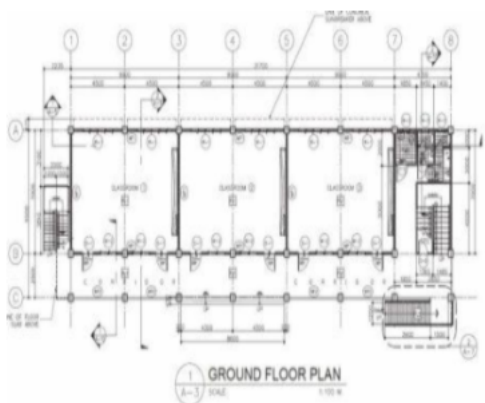

নির্বাচক নিবন্ধন আধিকারিকের স্বাক্ষর

Nazri Naksha

Google Map View

Polling Station Building Front View

Polling Station Front View

Cad View

Key MAP View

বিধানসভা নির্বাচনসম্বন্ধে নং, নাম : 222-বাড়গ্রাম
ভাগ নং, নাম : 1-বলরামডিহি (অংশ)