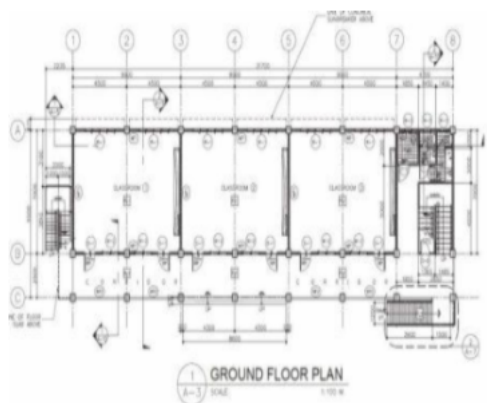

নির্বাচক নিবন্ধন আধিকারিকের স্বাক্ষর

Nazri Naksha

Google Map View

Polling Station Building Front View

Polling Station Front View

Cad View

Key MAP View

1 নাম : নূরজাহান বিবি স্বামীর নাম: সেক হাসিমুদ্দিন আলি বাড়ির নং : n0064 বয়স : 32 লিঙ্গ : মহিলা	ITG1787597 ফটো উপলব্ধ	2 নাম : সুমিত্রা খাঁন স্বামীর নাম: সমীর কুমার বাড়ির নং : n0462 বয়স : 37 লিঙ্গ : মহিলা	ITG1666494 ফটো উপলব্ধ	3 নাম : বানী আচার্য্য স্বামীর নাম: রঞ্জিত আচার্য্য বাড়ির নং : Ward No 3 বয়স : 67 লিঙ্গ : মহিলা	WB/33/222/375126 ফটো উপলব্ধ
4 নাম : রাহুল আচার্য্য পিতার নাম: গোপী নাথ আচার্য্য বাড়ির নং : 501 বয়স : 65 লিঙ্গ : পুরুষ	KQR7044316 ফটো উপলব্ধ	5 নাম : সেক সোহেল আলি পিতার নাম: সেক আমির আলি বাড়ির নং : নং286 বয়স : 24 লিঙ্গ : পুরুষ	ITG2445393 ফটো উপলব্ধ	6 নাম : সালিমা খাতুন পিতার নাম: শেখ হাসমৎ আলি বাড়ির নং : n0042 বয়স : 35 লিঙ্গ : মহিলা	ITG1480433 ফটো উপলব্ধ
7 নাম : সেক রাজিবুল আলি পিতার নাম: সেক হাসমত আলি বাড়ির নং : পাট নং-205 বয়স : 32 লিঙ্গ : পুরুষ	ITG1787647 ফটো উপলব্ধ	# 8 নাম : সেখ হাসিমুদ্দিন আলি পিতার নাম: সেখ হাসমত আলি বাড়ির নং : শক্তিনগর বয়স : 39 লিঙ্গ : পুরুষ	DRK3071271 ফটো উপলব্ধ	9 নাম : রহমান আলি পিতার নাম: মনির আলি বাড়ির নং : n0565 বয়স : 54 লিঙ্গ : পুরুষ	WB/33/231/456075 ফটো উপলব্ধ
10 নাম : সেক হাসমত আলি পিতার নাম: আজাদ আলি সেখ বাড়ির নং : n0042 বয়স : 63 লিঙ্গ : পুরুষ	ITG2282093 ফটো উপলব্ধ	11 নাম : ময়না কুন্ডু স্বামীর নাম: সঞ্জয় কুমার কুন্ডু বাড়ির নং : 455/1 বয়স : 59 লিঙ্গ : মহিলা	WB/33/231/342546 ফটো উপলব্ধ	12 নাম : সঞ্জয় কুমার কুন্ডু পিতার নাম: গোকুল কুন্ডু বাড়ির নং : 455/1 বয়স : 60 লিঙ্গ : পুরুষ	WB/33/231/342547 ফটো উপলব্ধ
13 নাম : শঙ্কর সিং পিতার নাম: অনিল সিং বাড়ির নং : N0068 বয়স : 26 লিঙ্গ : পুরুষ	ITG2285658 ফটো উপলব্ধ	14 নাম : বরুণ কর পিতার নাম: বীরবল কর বাড়ির নং : n0569 বয়স : 52 লিঙ্গ : পুরুষ	WB/33/232/405015 ফটো উপলব্ধ	15 নাম : শীতল প্রসাদ কর পিতার নাম: বাদল চন্দ্র কর বাড়ির নং : n0025 বয়স : 45 লিঙ্গ : পুরুষ	DRK2622793 ফটো উপলব্ধ
16 নাম : মায়ারানী কর স্বামীর নাম: বাদলচন্দ্র কর বাড়ির নং : n0025 বয়স : 80 লিঙ্গ : মহিলা	DRK2622785 ফটো উপলব্ধ	17 নাম : সত্যেন ঘোষ পিতার নাম: সিতাংগু ঘোষ বাড়ির নং : N0025 বয়স : 29 লিঙ্গ : পুরুষ	ITG2284479 ফটো উপলব্ধ	18 নাম : চম্পা কর আচার্য্য স্বামীর নাম: শ্রীমন্ত আচার্য্য বাড়ির নং : এন0224 বয়স : 26 লিঙ্গ : মহিলা	ITG2335602 ফটো উপলব্ধ
19 নাম : তাপসী কর সিংহ স্বামীর নাম: মহাদেব সিংহ বাড়ির নং : N0122 বয়স : 28 লিঙ্গ : মহিলা	ITG2285765 ফটো উপলব্ধ	20 নাম : অর্নব খাঁড়া পিতার নাম: তপন কুমার খাঁড়া বাড়ির নং : n0631 বয়স : 29 লিঙ্গ : পুরুষ	ITG1963214 ফটো উপলব্ধ	21 নাম : অঞ্জু খাঁড়া স্বামীর নাম: তপন কুমার খাঁড়া বাড়ির নং : n0627 বয়স : 47 লিঙ্গ : মহিলা	GXR1871003 ফটো উপলব্ধ
22 নাম : তপন কুমার খাঁড়া পিতার নাম: গৌরচন্দ্র খাঁড়া বাড়ির নং : n0626 বয়স : 59 লিঙ্গ : পুরুষ	DRK3086576 ফটো উপলব্ধ	23 নাম : নাগমা খাতুন পিতার নাম: সেক আবদুল আহম্মাদ বাড়ির নং : N00235 বয়স : 26 লিঙ্গ : মহিলা	ITG2284560 ফটো উপলব্ধ	24 নাম : উমা গরাই স্বামীর নাম: সুজিত গরাই বাড়ির নং : n0570 বয়স : 48 লিঙ্গ : মহিলা	CYS1188630 ফটো উপলব্ধ
25 নাম : সুজিত গরাই পিতার নাম: বিনোদ গরাই বাড়ির নং : N0013 বয়স : 62 লিঙ্গ : পুরুষ	ITG2282663 ফটো উপলব্ধ	26 নাম : মাধবী গরাই কর্মকার স্বামীর নাম: দীনবন্ধু কর্মকার বাড়ির নং : N0002 বয়স : 45 লিঙ্গ : মহিলা	CYS2377786 ফটো উপলব্ধ	27 নাম : দিশা ঘোষ পিতার নাম: অরুণ কুমার ঘোষ বাড়ির নং : এন0497 বয়স : 24 লিঙ্গ : মহিলা	ITG2347185 ফটো উপলব্ধ
28 নাম : মান্সা ঘোষ স্বামীর নাম: পিন্টু ঘোষ বাড়ির নং : এন বয়স : 31 লিঙ্গ : মহিলা	MLL4492021 ফটো উপলব্ধ	29 নাম : পিন্টু ঘোষ পিতার নাম: লক্ষীকান্ত ঘোষ বাড়ির নং : এন বয়স : 36 লিঙ্গ : পুরুষ	UNV1244946 ফটো উপলব্ধ	30 নাম : পদ্মা ঘোষ স্বামীর নাম: লক্ষীকান্ত ঘোষ বাড়ির নং : এন বয়স : 51 লিঙ্গ : মহিলা	ITG2184737 ফটো উপলব্ধ