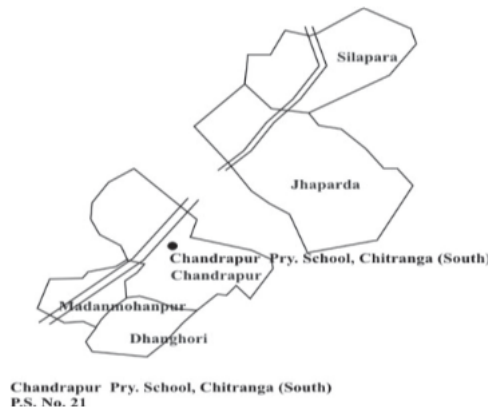

Key MAP View