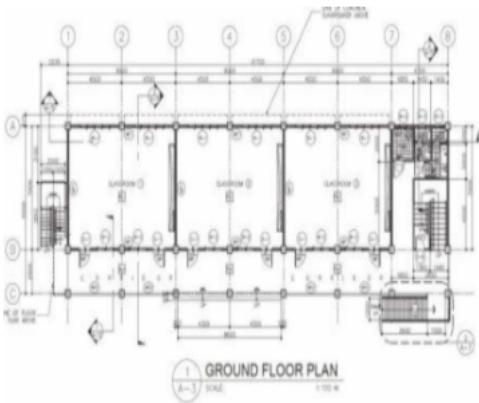

নির্বাচক নিবন্ধন আধিকারিকের স্বাক্ষর

Nazri Naksha

Google Map View

Polling Station Building Front View

Polling Station Front View

Cad View

Key MAP View

বিধানসভা নির্বাচনক্ষেত্রের নং, নাম : 222-ঝাড়গ্রাম
ভাগ নং, নাম : 1-বাহুরডোবা (অংশ)