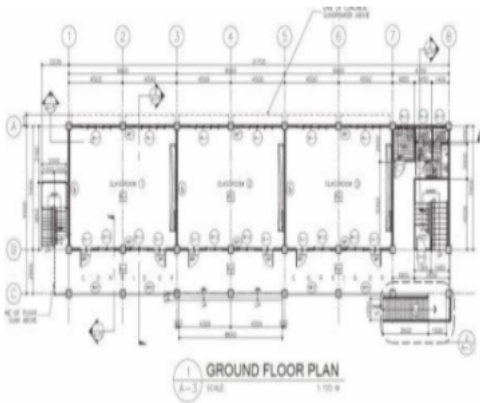

নির্বাচক নিবন্ধন আধিকারিকের স্বাক্ষর

Nazri Naksha

Google Map View

Polling Station Building Front View

Polling Station Front View

Cad View

Key MAP View

1 নাম : সুসমা ঘোষ (সেনাপতি) স্বামীর নাম: দেবীপ্রসাদ সেনাপতি বাড়ির নং : n0228 বয়স : 47 লিঙ্গ : মহিলা	ITG1872340 ফটো উপলব্ধ	2 নাম : পীযুষ অটল পিতার নাম: প্রদীপ অটল বাড়ির নং : n0077 বয়স : 36 লিঙ্গ : পুরুষ	ITG1482231 ফটো উপলব্ধ	# 3 নাম : পুষ্পা অটল স্বামীর নাম: প্রদীপ কুমার অটল বাড়ির নং : n0077 বয়স : 57 লিঙ্গ : মহিলা	ITG2670271 ফটো উপলব্ধ
# 4 নাম : প্রদীপ কুমার অটল পিতার নাম: রামচন্দ্র অটল বাড়ির নং : n0077 বয়স : 60 লিঙ্গ : পুরুষ	ITG2670263 ফটো উপলব্ধ	5 নাম : পূজা অটল স্বামীর নাম: পিষুস অটল বাড়ির নং : n0077 বয়স : 32 লিঙ্গ : মহিলা	ITG2095164 ফটো উপলব্ধ	6 নাম : সুলেখা আগরওয়ালা স্বামীর নাম: মিন্টু আগরওয়ালা বাড়ির নং : গভর্নমেন্ট হাউজিং নিকটে বয়স : 52 লিঙ্গ : মহিলা	DRK2213080 ফটো উপলব্ধ
7 নাম : অক্ষিতা আগরওয়ালা পিতার নাম: মিন্টু আগরওয়ালা বাড়ির নং : n0241 বয়স : 29 লিঙ্গ : মহিলা	ITG2050920 ফটো উপলব্ধ	8 নাম : অসিতকুমার পাল পিতার নাম: বিভূতি ভূষণ পাল বাড়ির নং : n0153 বয়স : 66 লিঙ্গ : পুরুষ	WB/33/222/363409 ফটো উপলব্ধ	9 নাম : দেবনাথ পাল পিতার নাম: অসিত পাল বাড়ির নং : n0153 বয়স : 33 লিঙ্গ : পুরুষ	ITG1567445 ফটো উপলব্ধ
10 নাম : সুমিত আগরওয়ালা পিতার নাম: রতনলাল আগরওয়ালা বাড়ির নং : n0153 বয়স : 48 লিঙ্গ : পুরুষ	DRK2616712 ফটো উপলব্ধ	11 নাম : সোনালী পাল স্বামীর নাম: অসিত কুমার পাল বাড়ির নং : n0153 বয়স : 54 লিঙ্গ : মহিলা	DRK2927879 ফটো উপলব্ধ	12 নাম : সীমা আগরওয়ালা আগরওয়ালা স্বামীর নাম: অমিত আগরওয়ালা বাড়ির নং : n0153 বয়স : 48 লিঙ্গ : মহিলা	DRK2213064 ফটো উপলব্ধ
13 নাম : অমিত আগরওয়ালা পিতার নাম: রতনলাল আগরওয়ালা বাড়ির নং : n0153 বয়স : 51 লিঙ্গ : পুরুষ	DRK2213056 ফটো উপলব্ধ	14 নাম : ময়না আগরওয়ালা স্বামীর নাম: রতনলাল আগরওয়ালা বাড়ির নং : n0153 বয়স : 69 লিঙ্গ : মহিলা	WB/33/231/387370 ফটো উপলব্ধ	15 নাম : মঞ্জু আগরওয়ালা স্বামীর নাম: রাজেশ আগরওয়ালা বাড়ির নং : n0075 বয়স : 49 লিঙ্গ : মহিলা	DRK2213106 ফটো উপলব্ধ
16 নাম : রাজেশ আগরওয়ালা পিতার নাম: রঘুনাথ আগরওয়ালা বাড়ির নং : n0075 বয়স : 52 লিঙ্গ : পুরুষ	DRK2925295 ফটো উপলব্ধ	17 নাম : পাণ্ডু আগরওয়ালা পিতার নাম: রঘুনাথ আগরওয়ালা বাড়ির নং : n0075 বয়স : 52 লিঙ্গ : পুরুষ	WB/33/231/396764 ফটো উপলব্ধ	18 নাম : কলাবতী আগরওয়ালা স্বামীর নাম: রঘুনাথ আগরওয়ালা বাড়ির নং : n0075 বয়স : 72 লিঙ্গ : মহিলা	WB/33/231/387195 ফটো উপলব্ধ
19 নাম : তিথি নন্দী পিতার নাম: চন্দন কান্তি নন্দী বাড়ির নং : এন0153 বয়স : 25 লিঙ্গ : মহিলা	ITG2324051 ফটো উপলব্ধ	20 নাম : মিন্টু আগরওয়ালা পিতার নাম: রঘুনাথ রায় আগরওয়ালা বাড়ির নং : হাউজিং নিকটে বয়স : 55 লিঙ্গ : পুরুষ	ITG2287357 ফটো উপলব্ধ	21 নাম : সায়েন কুণ্ডু পিতার নাম: অসিত কুণ্ডু বাড়ির নং : 278/7এ বয়স : 25 লিঙ্গ : পুরুষ	ITG2507911 ফটো উপলব্ধ
22 নাম : প্রিয়াংশু আগরওয়ালা পিতার নাম: অমিত আগরওয়ালা বাড়ির নং : এন0059 বয়স : 23 লিঙ্গ : মহিলা	ITG2471217 ফটো উপলব্ধ	23 নাম : সৌরভ আচার্য্য পিতার নাম: সমীর আচার্য্য বাড়ির নং : 00 বয়স : 28 লিঙ্গ : পুরুষ	ITG2361418 ফটো উপলব্ধ	24 নাম : শ্রভন আচার্য্য পিতার নাম: গোপাল চন্দ্র আচার্য্য বাড়ির নং : এন000 বয়স : 51 লিঙ্গ : পুরুষ	ITG2136976 ফটো উপলব্ধ
25 নাম : শিল্পা কুন্ডু পিতার নাম: অসিত কুমার কুন্ডু বাড়ির নং : n0060 বয়স : 30 লিঙ্গ : মহিলা	ITG2095180 ফটো উপলব্ধ	26 নাম : শ্যামল আচার্য্য পিতার নাম: নিত্যরঞ্জন আচার্য্য বাড়ির নং : n0099 বয়স : 43 লিঙ্গ : পুরুষ	DRK2616753 ফটো উপলব্ধ	27 নাম : উজ্জ্বল আচার্য্য পিতার নাম: নিত্যরঞ্জন আচার্য্য বাড়ির নং : n0099 বয়স : 45 লিঙ্গ : পুরুষ	DRK2616746 ফটো উপলব্ধ
28 নাম : মঞ্জু আচার্য্য স্বামীর নাম: নিত্যরঞ্জন আচার্য্য বাড়ির নং : n0099 বয়স : 64 লিঙ্গ : মহিলা	WB/33/231/387506 ফটো উপলব্ধ	29 নাম : তাপসী কুন্ডু স্বামীর নাম: অসিত কুমার কুন্ডু বাড়ির নং : n0060 বয়স : 51 লিঙ্গ : মহিলা	DRK2926038 ফটো উপলব্ধ	30 নাম : অসিত কুমার কুন্ডু পিতার নাম: বনমালী কুন্ডু বাড়ির নং : n0060 বয়স : 61 লিঙ্গ : পুরুষ	DRK2926020 ফটো উপলব্ধ