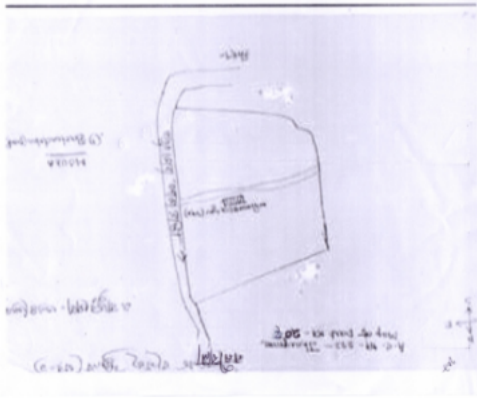

নির্বাচক নিবন্ধন আধিকারিকের স্বাক্ষর

Nazri Naksha

Google Map View

Polling Station Building Front View

Polling Station Front View

Cad View

Key MAP View

1 নাম : <input type="text"/> পিতার নাম: <input type="text"/> বাড়ির নং : 637/3 বয়স : 35 লিঙ্গ : পুরুষ	MXS4616033 ফটো উপলব্ধ	2 নাম : সৌরভ আচার্য পিতার নাম: দিপঙ্কর আচার্য বাড়ির নং : এন663 বয়স : 24 লিঙ্গ : পুরুষ	ITG2346062 ফটো উপলব্ধ	3 নাম : মধুমিতা আচার্য ব্যানার্জী স্বামীর নাম: সমিরন ব্যানার্জী বাড়ির নং : 709/02 বয়স : 42 লিঙ্গ : মহিলা	DRK3071065 ফটো উপলব্ধ
4 নাম : মুনমুন আচার্য স্বামীর নাম: মুনায় আচার্য বাড়ির নং : n0354 বয়স : 35 লিঙ্গ : মহিলা	UVG1288026 ফটো উপলব্ধ	5 নাম : নীলাঞ্জনা আচার্য পিতার নাম: অজিত আচার্য বাড়ির নং : n0201 বয়স : 41 লিঙ্গ : মহিলা	DRK2799625 ফটো উপলব্ধ	6 নাম : সোমাস্রী মহন্তী স্বামীর নাম: অমিত আচার্য বাড়ির নং : 3/3 বয়স : 30 লিঙ্গ : মহিলা	RTE1591122 ফটো উপলব্ধ
7 নাম : চিন্ময় আচার্য পিতার নাম: অজিত আচার্য বাড়ির নং : n0201 বয়স : 47 লিঙ্গ : পুরুষ	DRK2218212 ফটো উপলব্ধ	8 নাম : শান্তি আচার্য স্বামীর নাম: অবনী আচার্য বাড়ির নং : n0201 বয়স : 62 লিঙ্গ : মহিলা	WB/33/231/390602 ফটো উপলব্ধ	9 নাম : অবনী আচার্য পিতার নাম: সুবোধ আচার্য বাড়ির নং : n0201 বয়স : 67 লিঙ্গ : পুরুষ	WB/33/231/390598 ফটো উপলব্ধ
10 নাম : রিয়া আচার্য (সল্লিগ্রাহী) স্বামীর নাম: অরুণ আচার্য বাড়ির নং : n0201 বয়স : 35 লিঙ্গ : মহিলা	ITG1555754 ফটো উপলব্ধ	11 নাম : অরুণ আচার্য পিতার নাম: রাধাশ্যাম আচার্য বাড়ির নং : n0201 বয়স : 47 লিঙ্গ : পুরুষ	DRK2218220 ফটো উপলব্ধ	12 নাম : অরুণা আচার্য স্বামীর নাম: আনন্দ আচার্য বাড়ির নং : n0092 বয়স : 77 লিঙ্গ : মহিলা	WB/33/231/390256 ফটো উপলব্ধ
13 নাম : তপতী খাঁন স্বামীর নাম: প্রশান্ত কুমার খান বাড়ির নং : n0092 বয়স : 55 লিঙ্গ : মহিলা	DRK2927374 ফটো উপলব্ধ	14 নাম : দিলীপ আচার্য পিতার নাম: পঞ্চানন আচার্য বাড়ির নং : n0135 বয়স : 69 লিঙ্গ : পুরুষ	WB/33/231/390575 ফটো উপলব্ধ	15 নাম : নির্মলা আচার্য স্বামীর নাম: দিলীপ আচার্য বাড়ির নং : n0135 বয়স : 61 লিঙ্গ : মহিলা	WB/33/231/390576 ফটো উপলব্ধ
16 নাম : অমিত কুমার আচার্য পিতার নাম: দিলীপ আচার্য বাড়ির নং : n0135 বয়স : 39 লিঙ্গ : পুরুষ	DRK3071073 ফটো উপলব্ধ	17 নাম : সোমা আচার্য স্বামীর নাম: দীপঙ্কর আচার্য বাড়ির নং : n0190 বয়স : 47 লিঙ্গ : মহিলা	DRK2799617 ফটো উপলব্ধ	18 নাম : রাধাশ্যাম আচার্য পিতার নাম: সুবোধ আচার্য বাড়ির নং : n0201 বয়স : 81 লিঙ্গ : পুরুষ	WB/33/231/390208 ফটো উপলব্ধ
19 নাম : দীপঙ্কর আচার্য পিতার নাম: রাধাশ্যাম আচার্য বাড়ির নং : n0201 বয়স : 53 লিঙ্গ : পুরুষ	WB/33/231/390546 ফটো উপলব্ধ	20 নাম : তনয় আচার্য পিতার নাম: অজিত আচার্য বাড়ির নং : n0201 বয়স : 36 লিঙ্গ : পুরুষ	ITG1338508 ফটো উপলব্ধ	21 নাম : সুমতি আচার্য স্বামীর নাম: অজিত আচার্য বাড়ির নং : n0201 বয়স : 65 লিঙ্গ : মহিলা	DRK2926103 ফটো উপলব্ধ
22 নাম : অদিতি কুণ্ড পিতার নাম: আলোক কুমার কুণ্ড বাড়ির নং : N390 বয়স : 25 লিঙ্গ : মহিলা	ITG2284024 ফটো উপলব্ধ	23 নাম : সৌভিক কুণ্ড পিতার নাম: সৌমেন কুণ্ড বাড়ির নং : n0059 বয়স : 26 লিঙ্গ : পুরুষ	ITG2137008 ফটো উপলব্ধ	24 নাম : অরিদম কুণ্ড পিতার নাম: সত্যরঞ্জন কুণ্ড বাড়ির নং : n0230 বয়স : 43 লিঙ্গ : পুরুষ	DRK3026614 ফটো উপলব্ধ
25 নাম : সুজিৎ কুণ্ড পিতার নাম: নিমাই কুণ্ড বাড়ির নং : n0142 বয়স : 53 লিঙ্গ : পুরুষ	WB/33/231/378238 ফটো উপলব্ধ	26 নাম : শ্রীমতী কুণ্ড স্বামীর নাম: আভিজিৎ কুণ্ড বাড়ির নং : n0142 বয়স : 52 লিঙ্গ : মহিলা	ITG1338482 ফটো উপলব্ধ	27 নাম : অর্জিৎ কুণ্ড পিতার নাম: নিমাই কুণ্ড বাড়ির নং : n0142 বয়স : 55 লিঙ্গ : পুরুষ	WB/33/231/378294 ফটো উপলব্ধ
28 নাম : সৌমেন কুণ্ড পিতার নাম: নিমাই কুণ্ড বাড়ির নং : n0142 বয়স : 56 লিঙ্গ : পুরুষ	DRK2926194 ফটো উপলব্ধ	29 নাম : নিমাই কুণ্ড পিতার নাম: বাগাল কুণ্ড বাড়ির নং : n0142 বয়স : 97 লিঙ্গ : পুরুষ	WB/33/231/378319 ফটো উপলব্ধ	30 নাম : নীলোৎপল কুণ্ড পিতার নাম: নারায়ন কুণ্ড বাড়ির নং : n0119 বয়স : 33 লিঙ্গ : পুরুষ	ITG1789080 ফটো উপলব্ধ