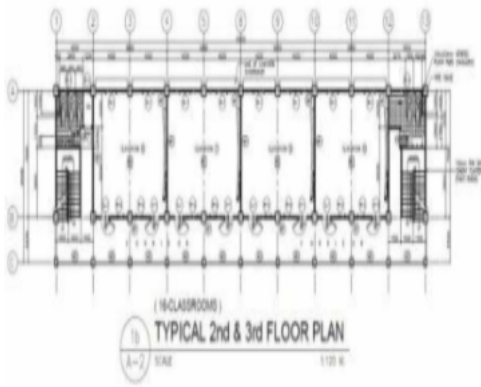

নির্বাচক নিবন্ধন আধিকারিকের স্বাক্ষর

Nazri Naksha

Google Map View

Polling Station Building Front View

Polling Station Front View

Cad View

Key MAP View

1 নাম : <input type="text"/> পিতার নাম: <input type="text"/> বাড়ির নং : 637/3 বয়স : 35 লিঙ্গ : পুরুষ	MXS4616033 ফটো উপলব্ধ	2 নাম : সৌরভ আচার্য পিতার নাম: দিপঙ্কর আচার্য বাড়ির নং : এন663 বয়স : 24 লিঙ্গ : পুরুষ	ITG2346062 ফটো উপলব্ধ	3 নাম : মধুমিতা আচার্য ব্যানার্জী স্বামীর নাম: সমিরন ব্যানার্জী বাড়ির নং : 709/02 বয়স : 42 লিঙ্গ : মহিলা	DRK3071065 ফটো উপলব্ধ
4 নাম : মুনমুন আচার্য স্বামীর নাম: মুনায় আচার্য বাড়ির নং : n0354 বয়স : 35 লিঙ্গ : মহিলা	UVG1288026 ফটো উপলব্ধ	5 নাম : নীলাঞ্জনা আচার্য পিতার নাম: অজিত আচার্য বাড়ির নং : n0201 বয়স : 41 লিঙ্গ : মহিলা	DRK2799625 ফটো উপলব্ধ	6 নাম : সোমাস্রী মহন্তী স্বামীর নাম: অমিত আচার্য বাড়ির নং : 3/3 বয়স : 30 লিঙ্গ : মহিলা	RTE1591122 ফটো উপলব্ধ
7 নাম : চিন্ময় আচার্য পিতার নাম: অজিত আচার্য বাড়ির নং : n0201 বয়স : 47 লিঙ্গ : পুরুষ	DRK2218212 ফটো উপলব্ধ	8 নাম : শান্তি আচার্য স্বামীর নাম: অবনী আচার্য বাড়ির নং : n0201 বয়স : 62 লিঙ্গ : মহিলা	WB/33/231/390602 ফটো উপলব্ধ	9 নাম : অবনী আচার্য পিতার নাম: সুবোধ আচার্য বাড়ির নং : n0201 বয়স : 67 লিঙ্গ : পুরুষ	WB/33/231/390598 ফটো উপলব্ধ
10 নাম : রিয়া আচার্য (সল্লিগ্রাহী) স্বামীর নাম: অরুণ আচার্য বাড়ির নং : n0201 বয়স : 35 লিঙ্গ : মহিলা	ITG1555754 ফটো উপলব্ধ	11 নাম : অরুণ আচার্য পিতার নাম: রাধাশ্যাম আচার্য বাড়ির নং : n0201 বয়স : 47 লিঙ্গ : পুরুষ	DRK2218220 ফটো উপলব্ধ	12 নাম : অরুণা আচার্য স্বামীর নাম: আনন্দ আচার্য বাড়ির নং : n0092 বয়স : 77 লিঙ্গ : মহিলা	WB/33/231/390256 ফটো উপলব্ধ
13 নাম : তপতী খাঁন স্বামীর নাম: প্রশান্ত কুমার খান বাড়ির নং : n0092 বয়স : 55 লিঙ্গ : মহিলা	DRK2927374 ফটো উপলব্ধ	14 নাম : দিলীপ আচার্য পিতার নাম: পঞ্চানন আচার্য বাড়ির নং : n0135 বয়স : 69 লিঙ্গ : পুরুষ	WB/33/231/390575 ফটো উপলব্ধ	15 নাম : নির্মলা আচার্য স্বামীর নাম: দিলীপ আচার্য বাড়ির নং : n0135 বয়স : 61 লিঙ্গ : মহিলা	WB/33/231/390576 ফটো উপলব্ধ
16 নাম : অমিত কুমার আচার্য পিতার নাম: দিলীপ আচার্য বাড়ির নং : n0135 বয়স : 39 লিঙ্গ : পুরুষ	DRK3071073 ফটো উপলব্ধ	17 নাম : সোমা আচার্য স্বামীর নাম: দীপঙ্কর আচার্য বাড়ির নং : n0190 বয়স : 47 লিঙ্গ : মহিলা	DRK2799617 ফটো উপলব্ধ	18 নাম : রাধাশ্যাম আচার্য পিতার নাম: সুবোধ আচার্য বাড়ির নং : n0201 বয়স : 81 লিঙ্গ : পুরুষ	WB/33/231/390208 ফটো উপলব্ধ
19 নাম : দীপঙ্কর আচার্য পিতার নাম: রাধাশ্যাম আচার্য বাড়ির নং : n0201 বয়স : 53 লিঙ্গ : পুরুষ	WB/33/231/390546 ফটো উপলব্ধ	20 নাম : তনয় আচার্য পিতার নাম: অজিত আচার্য বাড়ির নং : n0201 বয়স : 36 লিঙ্গ : পুরুষ	ITG1338508 ফটো উপলব্ধ	21 নাম : সুমতি আচার্য স্বামীর নাম: অজিত আচার্য বাড়ির নং : n0201 বয়স : 65 লিঙ্গ : মহিলা	DRK2926103 ফটো উপলব্ধ
22 নাম : অদিতি কুণ্ড পিতার নাম: আলোক কুমার কুণ্ড বাড়ির নং : N390 বয়স : 25 লিঙ্গ : মহিলা	ITG2284024 ফটো উপলব্ধ	23 নাম : সৌভিক কুণ্ড পিতার নাম: সৌমেন কুণ্ড বাড়ির নং : n0059 বয়স : 26 লিঙ্গ : পুরুষ	ITG2137008 ফটো উপলব্ধ	24 নাম : অরিদম কুণ্ড পিতার নাম: সত্যরঞ্জন কুণ্ড বাড়ির নং : n0230 বয়স : 43 লিঙ্গ : পুরুষ	DRK3026614 ফটো উপলব্ধ
25 নাম : সুজিৎ কুণ্ড পিতার নাম: নিমাই কুণ্ড বাড়ির নং : n0142 বয়স : 53 লিঙ্গ : পুরুষ	WB/33/231/378238 ফটো উপলব্ধ	26 নাম : শ্রীমতী কুণ্ড স্বামীর নাম: আভিজিৎ কুণ্ড বাড়ির নং : n0142 বয়স : 52 লিঙ্গ : মহিলা	ITG1338482 ফটো উপলব্ধ	27 নাম : অর্জিৎ কুণ্ড পিতার নাম: নিমাই কুণ্ড বাড়ির নং : n0142 বয়স : 55 লিঙ্গ : পুরুষ	WB/33/231/378294 ফটো উপলব্ধ
28 নাম : সৌমেন কুণ্ড পিতার নাম: নিমাই কুণ্ড বাড়ির নং : n0142 বয়স : 56 লিঙ্গ : পুরুষ	DRK2926194 ফটো উপলব্ধ	29 নাম : নিমাই কুণ্ড পিতার নাম: বাগাল কুণ্ড বাড়ির নং : n0142 বয়স : 97 লিঙ্গ : পুরুষ	WB/33/231/378319 ফটো উপলব্ধ	30 নাম : নীলোৎপল কুণ্ড পিতার নাম: নারায়ন কুণ্ড বাড়ির নং : n0119 বয়স : 33 লিঙ্গ : পুরুষ	ITG1789080 ফটো উপলব্ধ