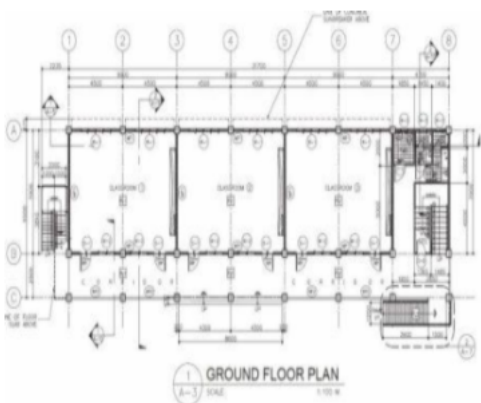

নির্বাচক নিবন্ধন আধিকারিকের স্বাক্ষর

Nazri Naksha

Google Map View

Polling Station Building Front View

Polling Station Front View

Cad View

Key MAP View

বিধানসভা নির্বাচনক্ষেত্রের নং, নাম : 222-বাড়গ্রাম
ভাগ নং, নাম : 1-বাহুরডোবা (অংশ)