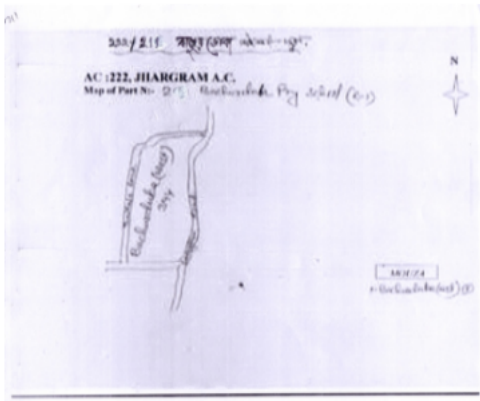

Nazri Naksha