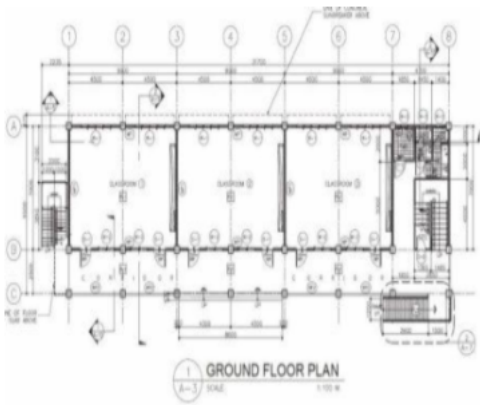

নির্বাচক নিবন্ধন আধিকারিকের স্বাক্ষর

Nazri Naksha

Google Map View

Polling Station Building Front View

Polling Station Front View

Cad View

Key MAP View

1 নাম : সৌমদীপ সরকার পিতার নাম: সজল কান্তি সরকার বাড়ির নং : এন০১২৩ বয়স : 25 লিঙ্গ : পুরুষ	ITG2319903 ফটো উপলব্ধ	2 নাম : ঝুমা বারিক স্বামীর নাম: উদয় বারিক বাড়ির নং : এন0123 বয়স : 28 লিঙ্গ : মহিলা	ITG2137396 ফটো উপলব্ধ	3 নাম : উদয় বারিক পিতার নাম: সলিল বারিক বাড়ির নং : এন0123 বয়স : 39 লিঙ্গ : পুরুষ	ITG0954396 ফটো উপলব্ধ
4 নাম : শ্রাবনী বারিক স্বামীর নাম: সলিল বারিক বাড়ির নং : এন0123 বয়স : 54 লিঙ্গ : মহিলা	ITG0954370 ফটো উপলব্ধ	5 নাম : স্বামীর নাম: বাড়ির নং : এন0123 বয়স : 68 লিঙ্গ : মহিলা	CZV0214718 ফটো উপলব্ধ	6 নাম : তন্ময় বিশ্বাস পিতার নাম: কাল্পন বিশ্বাস বাড়ির নং : এন0123 বয়স : 25 লিঙ্গ : পুরুষ	ITG2343010 ফটো উপলব্ধ
7 নাম : সলিল বারিক পিতার নাম: সুরেন্দ্র বারিক বাড়ির নং : এন117 বয়স : 61 লিঙ্গ : পুরুষ	ITG2512796 ফটো উপলব্ধ	8 নাম : শুভঙ্কর মান্না পিতার নাম: শ্যামসুন্দর মান্না বাড়ির নং : এন0123 বয়স : 24 লিঙ্গ : পুরুষ	ITG2345270 ফটো উপলব্ধ	9 নাম : মলয় সংপতী পিতার নাম: চণ্ডী চরন সংপতী বাড়ির নং : এন0123 বয়স : 25 লিঙ্গ : পুরুষ	ITG2345429 ফটো উপলব্ধ
10 নাম : উত্তম সূর্য পিতার নাম: হরিপদ সূর্য বাড়ির নং : এন0123 বয়স : 43 লিঙ্গ : পুরুষ	ITG2345478 ফটো উপলব্ধ	11 নাম : আশালতা সিংহ সেনগুপ্ত স্বামীর নাম: সন্দীপ সেনগুপ্ত বাড়ির নং : এন0123 বয়স : 24 লিঙ্গ : মহিলা	ITG2345296 ফটো উপলব্ধ	12 নাম : পিতার নাম: বাড়ির নং : 2/6 বয়স : 44 লিঙ্গ : মহিলা	MLL1763146 ফটো উপলব্ধ
13 নাম : সৌভিক অধিকারী পিতার নাম: সমর অধিকারী বাড়ির নং : 464/1/3 বয়স : 25 লিঙ্গ : পুরুষ	ITG2290815 ফটো উপলব্ধ	14 নাম : রোহিত আচার্য পিতার নাম: স্বরূপ আচার্য বাড়ির নং : 37/2 বয়স : 26 লিঙ্গ : পুরুষ	ITG2282598 ফটো উপলব্ধ	15 নাম : চায়না আচার্য স্বামীর নাম: গুরুপদ আচার্য বাড়ির নং : 67/2 বয়স : 27 লিঙ্গ : মহিলা	ITG2137495 ফটো উপলব্ধ
#2 16 নাম : রাহুল আচার্য পিতার নাম: মনোজ আচার্য বাড়ির নং : এন0157 বয়স : 24 লিঙ্গ : পুরুষ	ITG2328789 ফটো উপলব্ধ	17 নাম : মৌসুমী আচার্য পিতার নাম: মনোজ আচার্য বাড়ির নং : 177/2 বয়স : 25 লিঙ্গ : মহিলা	ITG2282572 ফটো উপলব্ধ	18 নাম : সৌরভ কুঁয়োর দেও পিতার নাম: খোকন চন্দ্র কুঁয়োর দেও বাড়ির নং : 64/1/2 বয়স : 26 লিঙ্গ : পুরুষ	ITG2282515 ফটো উপলব্ধ
19 নাম : বিভাংশু কর পিতার নাম: পুনেন্দ্র কর বাড়ির নং : n0019 বয়স : 44 লিঙ্গ : পুরুষ	ITG1568237 ফটো উপলব্ধ	20 নাম : সোমা নন্দ (কর) স্বামীর নাম: বিভাংশু কর বাড়ির নং : n0019 বয়স : 34 লিঙ্গ : মহিলা	ITG1888734 ফটো উপলব্ধ	21 নাম : অনীক খাঁন পিতার নাম: তাপস খাঁন বাড়ির নং : এন125 বয়স : 23 লিঙ্গ : পুরুষ	ITG2432367 ফটো উপলব্ধ
22 নাম : বাপ্পা ঘোষ মায়ের নাম: পারুল ঘোষ বাড়ির নং : এন0128 বয়স : 50 লিঙ্গ : পুরুষ	ITG2413169 ফটো উপলব্ধ	23 নাম : অরবিন্দ ঘোষাল পিতার নাম: পরিতোষ ঘোষাল বাড়ির নং : n0249 বয়স : 65 লিঙ্গ : পুরুষ	ITG2051456 ফটো উপলব্ধ	24 নাম : শিবরাম চক্রবর্তী পিতার নাম: শক্তি পদ চক্রবর্তী বাড়ির নং : n0209 বয়স : 60 লিঙ্গ : পুরুষ	WB/33/231/390229 ফটো উপলব্ধ
25 নাম : হেনা চক্রবর্তী স্বামীর নাম: শিবরাম চক্রবর্তী বাড়ির নং : n0209 বয়স : 52 লিঙ্গ : মহিলা	ITG1790096 ফটো উপলব্ধ	26 নাম : শঙ্করী চক্রবর্তী স্বামীর নাম: শক্তিপদ চক্রবর্তী বাড়ির নং : n0209 বয়স : 87 লিঙ্গ : মহিলা	ITG1790104 ফটো উপলব্ধ	27 নাম : জ্যোৎস্না চক্রবর্তী স্বামীর নাম: বলরাম চক্রবর্তী বাড়ির নং : n0525 বয়স : 42 লিঙ্গ : মহিলা	ITG2282754 ফটো উপলব্ধ
28 নাম : প্রিয়াঙ্কা চক্রবর্তী পিতার নাম: শিবরাম চক্রবর্তী বাড়ির নং : n0248 বয়স : 29 লিঙ্গ : মহিলা	ITG2051449 ফটো উপলব্ধ	29 নাম : প্রসাদ চক্রবর্তী পিতার নাম: শীতল চক্রবর্তী বাড়ির নং : n0143 বয়স : 27 লিঙ্গ : পুরুষ	ITG2123610 ফটো উপলব্ধ	30 নাম : সুমীত চক্রবর্তী পিতার নাম: শীতল চক্রবর্তী বাড়ির নং : নং23 বয়স : 22 লিঙ্গ : পুরুষ	ITG2449304 ফটো উপলব্ধ