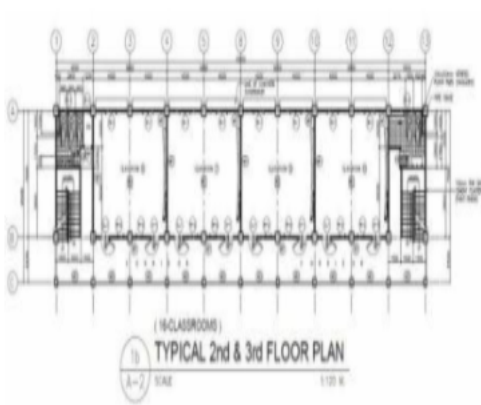

নির্বাচক নিবন্ধন আধিকারিকের স্বাক্ষর

Nazri Naksha

Google Map View

Polling Station Building Front View

Polling Station Front View

Cad View

Key MAP View

1 নাম : খগেন্দ্রনাথ কুণ্ডর পিতার নাম: মন্থন কুণ্ডর বাড়ির নং : n0144 বয়স : 77 লিঙ্গ : পুরুষ	DRK2922318 ফটো উপলব্ধ	2 নাম : শ্রীমতি কবিতা কুণ্ডর স্বামীর নাম: খগেন্দ্রনাথ কুণ্ডর বাড়ির নং : n0144 বয়স : 69 লিঙ্গ : মহিলা	DRK2922326 ফটো উপলব্ধ	3 নাম : সাধন কুণ্ডর পিতার নাম: খগেন্দ্রনাথ কুণ্ডর বাড়ির নং : n0144 বয়স : 47 লিঙ্গ : পুরুষ	DRK2611275 ফটো উপলব্ধ
4 নাম : কমলা কুণ্ড স্বামীর নাম: হরিপদ কুণ্ড বাড়ির নং : n0006 বয়স : 77 লিঙ্গ : মহিলা	WB/33/231/381488 ফটো উপলব্ধ	5 নাম : গোপাল কুণ্ড পিতার নাম: হরিপদ কুণ্ড বাড়ির নং : n0006 বয়স : 63 লিঙ্গ : পুরুষ	ITG2518223 ফটো উপলব্ধ	6 নাম : মঞ্জু কুণ্ড স্বামীর নাম: গোপাল কুণ্ড বাড়ির নং : n0006 বয়স : 54 লিঙ্গ : মহিলা	WB/33/231/381438 ফটো উপলব্ধ
7 নাম : পাপাই কুণ্ড পিতার নাম: হরিপদ কুণ্ড বাড়ির নং : n0006 বয়স : 41 লিঙ্গ : পুরুষ	ITG0960294 ফটো উপলব্ধ	8 নাম : মামনি কুণ্ড স্বামীর নাম: পাপাই কুণ্ড বাড়ির নং : n0006 বয়স : 36 লিঙ্গ : মহিলা	ITG1790690 ফটো উপলব্ধ	9 নাম : প্রদীপ কুণ্ড পিতার নাম: গোপাল কুণ্ড বাড়ির নং : n0006 বয়স : 33 লিঙ্গ : পুরুষ	ITG1568062 ফটো উপলব্ধ
10 নাম : শক্ত কুণ্ড পিতার নাম: রাজেন্দ্রনাথ কুণ্ড বাড়ির নং : n0017 বয়স : 69 লিঙ্গ : পুরুষ	WB/33/231/381045 ফটো উপলব্ধ	11 নাম : মঙ্গলা কুণ্ড স্বামীর নাম: শক্ত কুণ্ড বাড়ির নং : n0017 বয়স : 55 লিঙ্গ : মহিলা	WB/33/231/381358 ফটো উপলব্ধ	12 নাম : সঞ্জীব কুণ্ড পিতার নাম: শক্ত কুণ্ড বাড়ির নং : n0017 বয়স : 34 লিঙ্গ : পুরুষ	ITG1556356 ফটো উপলব্ধ
13 নাম : মঞ্জু কুণ্ড স্বামীর নাম: শঙ্কর কুণ্ড বাড়ির নং : n0018 বয়স : 53 লিঙ্গ : মহিলা	WB/33/231/381431 ফটো উপলব্ধ	14 নাম : সুমিতা কুণ্ড মায়ের নাম: মঞ্জু কুণ্ড বাড়ির নং : n0018 বয়স : 32 লিঙ্গ : মহিলা	ITG1790443 ফটো উপলব্ধ	15 নাম : অশোক কুণ্ড পিতার নাম: শঙ্কর কুণ্ড বাড়ির নং : n0018 বয়স : 38 লিঙ্গ : পুরুষ	ITG1187574 ফটো উপলব্ধ
16 নাম : অজিত কুণ্ড পিতার নাম: শঙ্কর কুণ্ড বাড়ির নং : n0018 বয়স : 35 লিঙ্গ : পুরুষ	ITG1502640 ফটো উপলব্ধ	17 নাম : সুবল কুণ্ড পিতার নাম: কালীশঙ্কর কুণ্ড বাড়ির নং : n0056 বয়স : 64 লিঙ্গ : পুরুষ	WB/33/231/381139 ফটো উপলব্ধ	18 নাম : গৌতম কুণ্ড পিতার নাম: কালীশঙ্কর কুণ্ড বাড়ির নং : n0056 বয়স : 56 লিঙ্গ : পুরুষ	WB/33/231/381014 ফটো উপলব্ধ
19 নাম : বাসন্তী কুণ্ড স্বামীর নাম: অশোক কুণ্ড বাড়ির নং : n0018 বয়স : 34 লিঙ্গ : মহিলা	ITG1790435 ফটো উপলব্ধ	20 নাম : শোভন কর পিতার নাম: বিশ্বনাথ কর বাড়ির নং : 414 বয়স : 25 লিঙ্গ : পুরুষ	ITG2281616 ফটো উপলব্ধ	21 নাম : কালিকা কর পিতার নাম: গোপাল কর বাড়ির নং : ৳45 বয়স : 25 লিঙ্গ : মহিলা	ITG2281848 ফটো উপলব্ধ
22 নাম : অনিতা কর স্বামীর নাম: অজয় কুমার কর বাড়ির নং : n0281 বয়স : 54 লিঙ্গ : মহিলা	DRK2935500 ফটো উপলব্ধ	23 নাম : ববিতা কর্মকার স্বামীর নাম: রবি কর্মকার বাড়ির নং : n0168 বয়স : 37 লিঙ্গ : মহিলা	ITG1568211 ফটো উপলব্ধ	24 নাম : রবি কর্মকার পিতার নাম: অনিল কর্মকার বাড়ির নং : n0167 বয়স : 44 লিঙ্গ : পুরুষ	ITG1568203 ফটো উপলব্ধ
25 নাম : যাসমী কিসকু পিতার নাম: দাখিন কিসকু বাড়ির নং : n0278 বয়স : 82 লিঙ্গ : মহিলা	ITG1965110 ফটো উপলব্ধ	26 নাম : সুদীপ খাঁ পিতার নাম: কালিপদ খাঁ বাড়ির নং : n0091 বয়স : 41 লিঙ্গ : পুরুষ	DRK2798825 ফটো উপলব্ধ	27 নাম : প্রদীপ খাঁ পিতার নাম: কালিপদ খাঁ বাড়ির নং : n0091 বয়স : 45 লিঙ্গ : পুরুষ	DRK1548692 ফটো উপলব্ধ
28 নাম : চৈতি খাঁ পিতার নাম: কালিপদ খাঁ বাড়ির নং : n0091 বয়স : 50 লিঙ্গ : মহিলা	WB/33/231/381285 ফটো উপলব্ধ	29 নাম : মালা খাঁ স্বামীর নাম: কালিপদ খাঁ বাড়ির নং : n0091 বয়স : 60 লিঙ্গ : মহিলা	WB/33/231/381291 ফটো উপলব্ধ	30 নাম : সোমা কর স্বামীর নাম: বিশ্বনাথ কর বাড়ির নং : n0076 বয়স : 46 লিঙ্গ : মহিলা	ITG1339886 ফটো উপলব্ধ