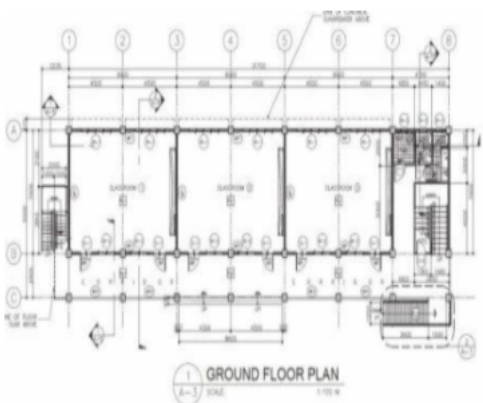

নির্বাচক নিবন্ধন আধিকারিকের স্বাক্ষর

Nazri Naksha

Google Map View

Polling Station Building Front View

Polling Station Front View

Cad View

Key MAP View

1 নাম : কৃষ্ণা পাত্র (সাহ) স্বামীর নাম: প্রণব সাহ বাড়ির নং : n0362 বয়স : 48 লিঙ্গ : মহিলা	ITG1874148 ফটো উপলব্ধ	2 নাম : রূপা অধিকারী স্বামীর নাম: স্বদেশ রঞ্জন অধিকারী বাড়ির নং : এন000 বয়স : 38 লিঙ্গ : মহিলা	NKP1608934 ফটো উপলব্ধ	3 নাম : শুভম মাহাত পিতার নাম: স্বপন মাহাত বাড়ির নং : N0935 বয়স : 28 লিঙ্গ : পুরুষ	ITG2281111 ফটো উপলব্ধ
4 নাম : দেবাংশু কড়ি পিতার নাম: কাঞ্চন কড়ি বাড়ির নং : N0935 বয়স : 33 লিঙ্গ : পুরুষ	ITG2280881 ফটো উপলব্ধ	5 নাম : পাল্লব কুণ্ডু পিতার নাম: দুর্গা পদ কুণ্ডু বাড়ির নং : নং0021 বয়স : 25 লিঙ্গ : পুরুষ	ITG2472918 ফটো উপলব্ধ	6 নাম : পিউ (গুঁইন) কুণ্ডু স্বামীর নাম: বিশুজিৎ কুণ্ডু বাড়ির নং : n0374 বয়স : 37 লিঙ্গ : মহিলা	ITG1965573 ফটো উপলব্ধ
7 নাম : তপন কুন্ডু পিতার নাম: প্রমথ কুন্ডু বাড়ির নং : n0410 বয়স : 70 লিঙ্গ : পুরুষ	ITG0952259 ফটো উপলব্ধ	8 নাম : সাবিত্রি কুন্ডু স্বামীর নাম: তপন কুন্ডু বাড়ির নং : n0411 বয়স : 63 লিঙ্গ : মহিলা	ITG0952267 ফটো উপলব্ধ	9 নাম : মানসী কন্ডু স্বামীর নাম: ভোলানাথ কন্ডু বাড়ির নং : n0373 বয়স : 30 লিঙ্গ : মহিলা	ITG1965672 ফটো উপলব্ধ
10 নাম : বিশুজিৎ কুন্ডু পিতার নাম: তপন কুন্ডু বাড়ির নং : n0374 বয়স : 47 লিঙ্গ : পুরুষ	ITG0952275 ফটো উপলব্ধ	11 নাম : ভোলানাথ কুন্ডু পিতার নাম: তপন কুন্ডু বাড়ির নং : n0373 বয়স : 36 লিঙ্গ : পুরুষ	ITG1483973 ফটো উপলব্ধ	12 নাম : রিয়া কুন্ডু (কর) স্বামীর নাম: উজ্জল কুন্ডু বাড়ির নং : n0471 বয়স : 30 লিঙ্গ : মহিলা	ITG2052041 ফটো উপলব্ধ
13 নাম : দীপক কুমার শর্মা পিতার নাম: সুনীল কুমার শর্মা বাড়ির নং : এন136 বয়স : 24 লিঙ্গ : পুরুষ	ITG2364628 ফটো উপলব্ধ	14 নাম : সুজাতা কর স্বামীর নাম: মাধব কর বাড়ির নং : n0308 বয়স : 36 লিঙ্গ : মহিলা	ITG1791540 ফটো উপলব্ধ	15 নাম : বিশুজিৎ কর পিতার নাম: বিজয় কর বাড়ির নং : N0942 বয়স : 34 লিঙ্গ : পুরুষ	ITG2280949 ফটো উপলব্ধ
16 নাম : মনিকা কর পিতার নাম: বিজয় কর বাড়ির নং : 01 বয়স : 43 লিঙ্গ : মহিলা	ITG2287522 ফটো উপলব্ধ	17 নাম : মানস কর পিতার নাম: সন্তোষ কর বাড়ির নং : এন0158 বয়স : 60 লিঙ্গ : পুরুষ	ITG2430551 ফটো উপলব্ধ	18 নাম : ইন্দ্রানী কর(সেন) স্বামীর নাম: সুদীপ্ত কর বাড়ির নং : n0336 বয়স : 40 লিঙ্গ : মহিলা	DRK3026010 ফটো উপলব্ধ
19 নাম : সুমন কালিন্দী পিতার নাম: পিন্টু কালিন্দী বাড়ির নং : নং002 বয়স : 23 লিঙ্গ : পুরুষ	ITG2456036 ফটো উপলব্ধ	20 নাম : সাগর কিস্কু পিতার নাম: বৈদ্যনাথ কিস্কু বাড়ির নং : এন000 বয়স : 26 লিঙ্গ : পুরুষ	ITG2137743 ফটো উপলব্ধ	21 নাম : মমতা কোটাল পিতার নাম: অদ্বৈত কুমার কোটাল বাড়ির নং : N00256 বয়স : 36 লিঙ্গ : মহিলা	ITG1375617 ফটো উপলব্ধ
22 নাম : পূজা খাটিক পিতার নাম: বিজয় খাটিক বাড়ির নং : নং বয়স : 23 লিঙ্গ : মহিলা	ITG2472819 ফটো উপলব্ধ	23 নাম : সুলেখা খাঁড়া স্বামীর নাম: সুজিত কুমার খাঁড়া বাড়ির নং : 145/7 বয়স : 46 লিঙ্গ : মহিলা	DPP1939115 ফটো উপলব্ধ	24 নাম : সুজিত কুমার খাঁড়া পিতার নাম: দিবাকর খাঁড়া বাড়ির নং : 145/7 বয়স : 55 লিঙ্গ : পুরুষ	ITG2137784 ফটো উপলব্ধ
25 নাম : তন্ময় গুহ পিতার নাম: সুশান্ত গুহ বাড়ির নং : n0472 বয়স : 28 লিঙ্গ : পুরুষ	ITG2052058 ফটো উপলব্ধ	26 নাম : পিয়ালী গুহ পিতার নাম: প্রবাল গুহ বাড়ির নং : n0461 বয়স : 28 লিঙ্গ : মহিলা	ITG2051977 ফটো উপলব্ধ	27 নাম : শ্রাবন্তী গায়েন স্বামীর নাম: প্রকাশ গায়েন বাড়ির নং : এন0044 বয়স : 27 লিঙ্গ : মহিলা	ITG2370658 ফটো উপলব্ধ
28 নাম : নিলিমা গাঁতাইত স্বামীর নাম: নারায়ন গাঁতাইত বাড়ির নং : এন44 বয়স : 50 লিঙ্গ : মহিলা	ITG2343671 ফটো উপলব্ধ	29 নাম : আকাশ গায়েন পিতার নাম: রাজেশ গায়েন বাড়ির নং : N001 বয়স : 28 লিঙ্গ : পুরুষ	ITG2095479 ফটো উপলব্ধ	30 নাম : বাসন্তি গায়েন স্বামীর নাম: আকাশ গায়েন বাড়ির নং : N0937 বয়স : 28 লিঙ্গ : মহিলা	ITG2281137 ফটো উপলব্ধ