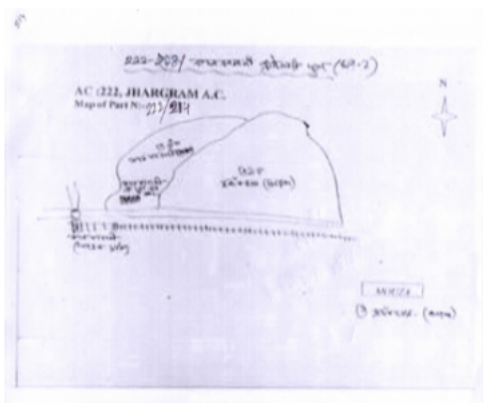

Nazri Naksha