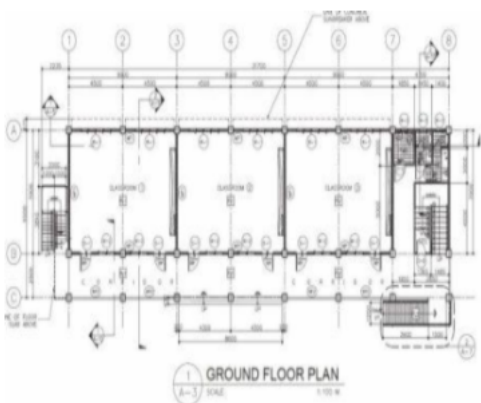

নির্বাচক নিবন্ধন আধিকারিকের স্বাক্ষর

Nazri Naksha

Google Map View

Polling Station Building Front View

Polling Station Front View

Cad View

Key MAP View

বিধানসভা নির্বাচনক্ষেত্রের নং, নাম : 222-ঝাড়গ্রাম
ভাগ নং, নাম : 1-জঙ্গলখাস (অংশ)