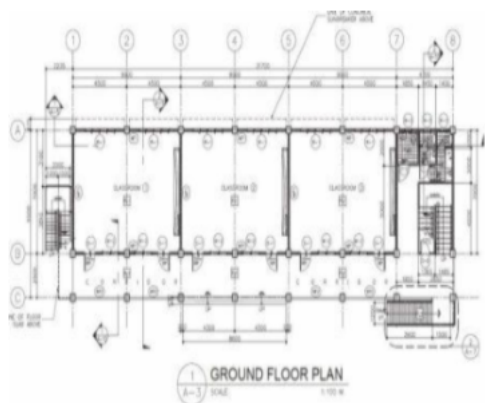

নির্বাচক নিবন্ধন আধিকারিকের স্বাক্ষর

Nazri Naksha

Google Map View

Polling Station Building Front View

Polling Station Front View

Cad View

Key MAP View

| | | | | | | | | | | | |
|-----|------------------|---|------------|----|------------------|---|------------|----|------------|---|------------|
| 1 | ITG1819572 | নাম : এস বিজয়া কুমারী স্বামীর নাম: এস রাজেশ কুমার বাড়ির নং : n0280 বয়স : 47 লিঙ্গ : মহিলা | ফটো উপলব্ধ | 2 | ITG1819580 | নাম : এস রাজেশ কুমার পিতার নাম: এস এস জি রাও বাড়ির নং : n0281 বয়স : 51 লিঙ্গ : পুরুষ | ফটো উপলব্ধ | 3 | ITG2360360 | নাম : ইন্দ্রানী গুহ রায় মায়ের নাম: চন্দনা গুহ রায় বাড়ির নং : T/16/2 বয়স : 24 লিঙ্গ : মহিলা | ফটো উপলব্ধ |
| # 4 | ITG2184950 | নাম : প্রদীপ কুমার সরকার পিতার নাম: প্রনব কুমার সরকার বাড়ির নং : এন0089 বয়স : 70 লিঙ্গ : পুরুষ | ফটো উপলব্ধ | 5 | ITG2644953 | নাম : রূপা অধিকারী স্বামীর নাম: রবি অধিকারী বাড়ির নং : যোরাধরা বয়স : 69 লিঙ্গ : মহিলা | ফটো উপলব্ধ | 6 | ITG0980946 | নাম : অরিন্দম অধিকারী পিতার নাম: রবি অধিকারী বাড়ির নং : n0089 বয়স : 47 লিঙ্গ : পুরুষ | ফটো উপলব্ধ |
| 7 | ITG2644961 | নাম : রবি অধিকারী পিতার নাম: সুশীল কুমার অধিকারী বাড়ির নং : যোরাধরা বয়স : 77 লিঙ্গ : পুরুষ | ফটো উপলব্ধ | 8 | ITG2184810 | নাম : দীপাঞ্জলী সরকার স্বামীর নাম: প্রদীপ কুমার সরকার বাড়ির নং : এন0089 বয়স : 66 লিঙ্গ : মহিলা | ফটো উপলব্ধ | 9 | DRK2194959 | নাম : রাখী আচার্য পিতার নাম: রাজকুমার আচার্য বাড়ির নং : n0078 বয়স : 44 লিঙ্গ : মহিলা | ফটো উপলব্ধ |
| 10 | WB/33/231/366356 | নাম : মৃদুলা আচার্য স্বামীর নাম: রাজকুমার আচার্য বাড়ির নং : n0078 বয়স : 62 লিঙ্গ : মহিলা | ফটো উপলব্ধ | 11 | WB/33/231/366113 | নাম : রাজকুমার আচার্য পিতার নাম: ভবানী প্রসাদ আচার্য বাড়ির নং : n0078 বয়স : 74 লিঙ্গ : পুরুষ | ফটো উপলব্ধ | 12 | ITG1792886 | নাম : মহম্মদ ফারুক আনসারি পিতার নাম: মহম্মদ ইসমাইল আনসারি বাড়ির নং : n0054 বয়স : 45 লিঙ্গ : পুরুষ | ফটো উপলব্ধ |
| 13 | DRK1817386 | নাম : বিশ্বজিৎ আচার্য পিতার নাম: শিবরাম আচার্য বাড়ির নং : n0054 বয়স : 46 লিঙ্গ : পুরুষ | ফটো উপলব্ধ | 14 | ITG1875244 | নাম : প্রতিমা দাস অধিকারী (আচার্য) স্বামীর নাম: দীপঙ্কর আচার্য বাড়ির নং : n0054 বয়স : 37 লিঙ্গ : মহিলা | ফটো উপলব্ধ | 15 | DRK1817378 | নাম : দীপঙ্কর আচার্য পিতার নাম: শিবরাম আচার্য বাড়ির নং : n0054 বয়স : 48 লিঙ্গ : পুরুষ | ফটো উপলব্ধ |
| 16 | DRK0666347 | নাম : নমিতা আচার্য স্বামীর নাম: শিবরাম আচার্য বাড়ির নং : n0054 বয়স : 69 লিঙ্গ : মহিলা | ফটো উপলব্ধ | 17 | DRK0666339 | নাম : শিবরাম আচার্য পিতার নাম: বিনোদ আচার্য বাড়ির নং : n0054 বয়স : 76 লিঙ্গ : পুরুষ | ফটো উপলব্ধ | 18 | DRK2797561 | নাম : অরিন্দম আচার্য পিতার নাম: রাজ কুমার আচার্য বাড়ির নং : সি/ও রাজ কুমার আচার্য বয়স : 40 লিঙ্গ : পুরুষ | ফটো উপলব্ধ |
| 19 | ITG1966357 | নাম : সুদীপ্তা মহান্তি (আচার্য) স্বামীর নাম: বিশ্বজিৎ আচার্য বাড়ির নং : n0054 বয়স : 31 লিঙ্গ : মহিলা | ফটো উপলব্ধ | 20 | ITG1792910 | নাম : টুটুল আদক পিতার নাম: দুদালচন্দ্র আদক বাড়ির নং : n0164 বয়স : 43 লিঙ্গ : পুরুষ | ফটো উপলব্ধ | 21 | DRK1539675 | নাম : নন্দ লাল আদক পিতার নাম: বাড়েশ্বর আদক বাড়ির নং : n0164 বয়স : 58 লিঙ্গ : পুরুষ | ফটো উপলব্ধ |
| 22 | DRK2599934 | নাম : সুচিত্রা আদক স্বামীর নাম: নন্দলাল আদক বাড়ির নং : n0165 বয়স : 60 লিঙ্গ : মহিলা | ফটো উপলব্ধ | 23 | ITG1792670 | নাম : সুভাষ আদক পিতার নাম: নন্দলাল আদক বাড়ির নং : n0164 বয়স : 32 লিঙ্গ : পুরুষ | ফটো উপলব্ধ | 24 | CYK8767204 | নাম : অনীশ আমন পিতার নাম: অজিত কুমার সন্ত্রা বাড়ির নং : এফ -14 বয়স : 29 লিঙ্গ : পুরুষ | ফটো উপলব্ধ |
| 25 | ITG1187830 | নাম : উর্মিলা যাদব স্বামীর নাম: যোগেন্দ্র যাদব বাড়ির নং : n0277 বয়স : 56 লিঙ্গ : মহিলা | ফটো উপলব্ধ | 26 | ITG1889187 | নাম : বনশ্রী কবিরাজ পিতার নাম: জীতেন্দ্র নাথ কবিরাজ বাড়ির নং : n0036 বয়স : 44 লিঙ্গ : মহিলা | ফটো উপলব্ধ | 27 | DRK2195006 | নাম : জিবেন্দ্র নাথ কবিরাজ পিতার নাম: জীতেন্দ্র নাথ কবিরাজ বাড়ির নং : n0036 বয়স : 46 লিঙ্গ : পুরুষ | ফটো উপলব্ধ |
| 28 | DRK2194991 | নাম : রাজশ্রী কবিরাজ পিতার নাম: জীতেন্দ্র নাথ কবিরাজ বাড়ির নং : n0036 বয়স : 48 লিঙ্গ : মহিলা | ফটো উপলব্ধ | 29 | ITG1486992 | নাম : ধর্মেন্দ্র কুমার পিতার নাম: পঞ্চম সিং রাঠোর বাড়ির নং : n0205 বয়স : 51 লিঙ্গ : পুরুষ | ফটো উপলব্ধ | 30 | ITG2363109 | নাম : মৌসুমী কর স্বামীর নাম: জয়দীপ শতপথী বাড়ির নং : এন0355 বয়স : 34 লিঙ্গ : মহিলা | ফটো উপলব্ধ |