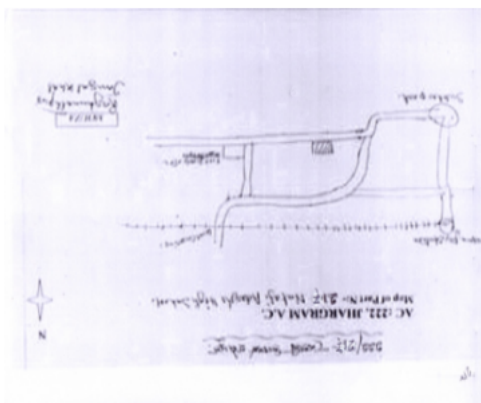

Nazri Naksha