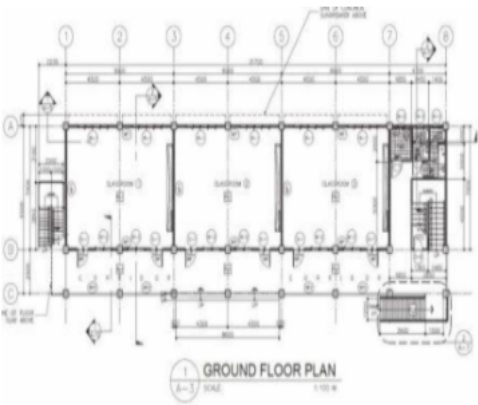

নির্বাচক নিবন্ধন আধিকারিকের স্বাক্ষর

Nazri Naksha

Google Map View

Polling Station Building Front View

Polling Station Front View

Cad View

Key MAP View

1 নাম : শর্মিষ্ঠা আচার্য পিতার নাম: প্রতাপচন্দ্র আচার্য বাড়ির নং : n0337 বয়স : 51 লিঙ্গ : মহিলা	ITG2274322 ফটো উপলব্ধ	2 নাম : কনকলতা আচার্যী স্বামীর নাম: প্রতাপচন্দ্র আচার্য বাড়ির নং : n0336 বয়স : 80 লিঙ্গ : মহিলা	ITG2274348 ফটো উপলব্ধ	3 নাম : সবিতা কুণ্ডু স্বামীর নাম: বিকাশ কুণ্ডু বাড়ির নং : n0349 বয়স : 54 লিঙ্গ : মহিলা	DRK2908473 ফটো উপলব্ধ
4 নাম : সূতপা কুন্ডু পিতার নাম: বিকাশ কুন্ডু বাড়ির নং : n0345 বয়স : 30 লিঙ্গ : মহিলা	ITG1875483 ফটো উপলব্ধ	5 নাম : মান্নিক কর স্বামীর নাম: অর্নবকুমার কর বাড়ির নং : n0064 বয়স : 46 লিঙ্গ : মহিলা	DRK2586568 ফটো উপলব্ধ	6 নাম : অর্নবকুমার কর পিতার নাম: দিলীপ কর বাড়ির নং : n0064 বয়স : 52 লিঙ্গ : পুরুষ	WB/33/231/354113 ফটো উপলব্ধ
7 নাম : দিলীপ কুমার কর পিতার নাম: কেদার কর বাড়ির নং : n0064 বয়স : 77 লিঙ্গ : পুরুষ	DRK2909612 ফটো উপলব্ধ	8 নাম : শ্রীতমা কর স্বামীর নাম: অম্লান কর বাড়ির নং : n0335 বয়স : 39 লিঙ্গ : মহিলা	ITG1671320 ফটো উপলব্ধ	9 নাম : অরুণ কুমার কর পিতার নাম: অশোক কুমার কর বাড়ির নং : n0133 বয়স : 39 লিঙ্গ : পুরুষ	DRK3024486 ফটো উপলব্ধ
10 নাম : রুমারানী মুদলী স্বামীর নাম: সুধাংশু মুদলী বাড়ির নং : n0133 বয়স : 48 লিঙ্গ : মহিলা	ITG1792993 ফটো উপলব্ধ	11 নাম : অম্লান কর পিতার নাম: অশোক কর বাড়ির নং : n0133 বয়স : 43 লিঙ্গ : পুরুষ	DRK2185361 ফটো উপলব্ধ	12 নাম : বসুমতি কর স্বামীর নাম: অশোক কর বাড়ির নং : n0133 বয়স : 62 লিঙ্গ : মহিলা	WB/33/231/354449 ফটো উপলব্ধ
13 নাম : অশোক কর পিতার নাম: কেদার কর বাড়ির নং : n0133 বয়স : 72 লিঙ্গ : পুরুষ	WB/33/231/354029 ফটো উপলব্ধ	14 নাম : তৃপ্তি কর স্বামীর নাম: রজত কর বাড়ির নং : n0088 বয়স : 59 লিঙ্গ : মহিলা	WB/33/231/354386 ফটো উপলব্ধ	15 নাম : তিয়ায কর পিতার নাম: রজত শুভ্র কর বাড়ির নং : n0088 বয়স : 36 লিঙ্গ : মহিলা	ITG1341700 ফটো উপলব্ধ
16 নাম : অলকা কর স্বামীর নাম: প্রভাত কর বাড়ির নং : n0088 বয়স : 82 লিঙ্গ : মহিলা	WB/33/231/354387 ফটো উপলব্ধ	17 নাম : প্রভাত কর পিতার নাম: বসন্ত কর বাড়ির নং : n0088 বয়স : 92 লিঙ্গ : পুরুষ	WB/33/231/354388 ফটো উপলব্ধ	18 নাম : অতীক কুমার কর পিতার নাম: দিলীপকুমার কর বাড়ির নং : n0064 বয়স : 44 লিঙ্গ : পুরুষ	DRK2185346 ফটো উপলব্ধ
19 নাম : সুদেষ্কা কর পাহাড়ী স্বামীর নাম: পীযুষ কান্তি পাহাড়ী বাড়ির নং : n0088 বয়স : 59 লিঙ্গ : মহিলা	DRK2909638 ফটো উপলব্ধ	20 নাম : সোমা মাহাত পিতার নাম: মুরলী মাহাত বাড়ির নং : এন000 বয়স : 22 লিঙ্গ : মহিলা	ITG2491793 ফটো উপলব্ধ	21 নাম : সায়ন্তনী মন্ডল পিতার নাম: অভিজিৎ মন্ডল বাড়ির নং : এন000 বয়স : 23 লিঙ্গ : মহিলা	ITG2491819 ফটো উপলব্ধ
22 নাম : সতীনাথ পানিভরিয়া পিতার নাম: দুর্গাপদ পানিভরিয়া বাড়ির নং : এন000 বয়স : 44 লিঙ্গ : পুরুষ	BLY2133627 ফটো উপলব্ধ	23 নাম : সঞ্জয় কুমার কর পিতার নাম: চিত্তরঞ্জন কর বাড়ির নং : এন0000 বয়স : 51 লিঙ্গ : পুরুষ	ITG1875558 ফটো উপলব্ধ	24 নাম : প্রদীপ কুমার জেনা পিতার নাম: বিনোদ জেনা বাড়ির নং : এন000 বয়স : 40 লিঙ্গ : পুরুষ	FBZ2362291 ফটো উপলব্ধ
25 নাম : রজতশুভ্র কর পিতার নাম: প্রভাত কুমার কর বাড়ির নং : n0088 বয়স : 64 লিঙ্গ : পুরুষ	DRK2909620 ফটো উপলব্ধ	26 নাম : অরুণা কর পিতার নাম: অর্নব কুমার কর বাড়ির নং : 715/498 বয়স : 26 লিঙ্গ : মহিলা	ITG2138337 ফটো উপলব্ধ	27 নাম : অর্কপল কর পিতার নাম: রজতশুভ্র কর বাড়ির নং : n0088 বয়স : 29 লিঙ্গ : পুরুষ	ITG2005312 ফটো উপলব্ধ
28 নাম : সুধমা পাত্র স্বামীর নাম: কালিপদ পাত্র বাড়ির নং : এন0064 বয়স : 48 লিঙ্গ : মহিলা	DRK2591519 ফটো উপলব্ধ	29 নাম : কালিপদ পাত্র পিতার নাম: সুরেশচন্দ্র পাত্র বাড়ির নং : এন0064 বয়স : 56 লিঙ্গ : মহিলা	DRK1816024 ফটো উপলব্ধ	30 নাম : সুজন চট্টোপাধ্যায় পিতার নাম: প্রভাকর চট্টোপাধ্যায় বাড়ির নং : এন00 বয়স : 22 লিঙ্গ : পুরুষ	ITG2491694 ফটো উপলব্ধ