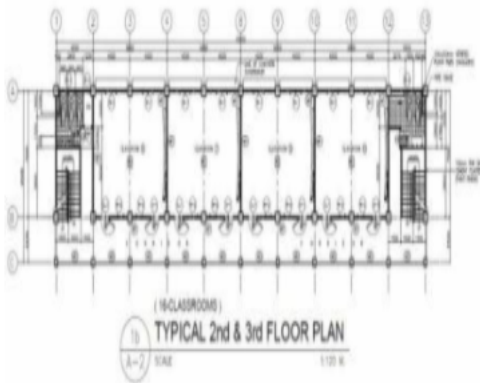

নির্বাচক নিবন্ধন আধিকারিকের স্বাক্ষর

Nazri Naksha

Google Map View

Polling Station Building Front View

Polling Station Front View

Cad View

Key MAP View

1 নাম : পৌরব সরকার পিতার নাম: সঞ্জীব সরকার বাড়ির নং : n0286 বয়স : 27 লিঙ্গ : পুরুষ	ITG2127439 ফটো উপলব্ধ	2 নাম : পম্পা রানী সুর (সিংহ) স্বামীর নাম: ঝন্টু সিংহ বাড়ির নং : n0261 বয়স : 34 লিঙ্গ : মহিলা	YND1520832 ফটো উপলব্ধ	3 নাম : অরবিন্দ আর্ঘ পিতার নাম: কিশোরীলাল আর্ঘ বাড়ির নং : n0003 বয়স : 50 লিঙ্গ : পুরুষ	ITG2601755 ফটো উপলব্ধ
4 নাম : রামেশ্বরী আর্ঘ স্বামীর নাম: কিশোরীলাল আর্ঘ বাড়ির নং : n0003 বয়স : 70 লিঙ্গ : মহিলা	WB/33/231/363334 ফটো উপলব্ধ	# 5 নাম : রাকেশ কুমার আর্ঘ পিতার নাম: কিশোরীলাল আর্ঘ বাড়ির নং : n0003 বয়স : 44 লিঙ্গ : পুরুষ	DRK2192359 ফটো উপলব্ধ	6 নাম : অমিত কুমার আর্ঘ পিতার নাম: কিশোরীলাল আর্ঘ বাড়ির নং : n0003 বয়স : 48 লিঙ্গ : পুরুষ	DRK1540277 ফটো উপলব্ধ
7 নাম : বংশী কুইল্যা পিতার নাম: নরেন্দ্র কুইল্যা বাড়ির নং : n0126 বয়স : 72 লিঙ্গ : পুরুষ	WB/33/231/363691 ফটো উপলব্ধ	8 নাম : পূজা কুড়ি পিতার নাম: নিমাই কুড়ি বাড়ির নং : n0106 বয়স : 33 লিঙ্গ : মহিলা	ITG1672740 ফটো উপলব্ধ	9 নাম : প্রদীপ কুড়ি পিতার নাম: নিমাই কুড়ি বাড়ির নং : n0106 বয়স : 44 লিঙ্গ : পুরুষ	DRK2595262 ফটো উপলব্ধ
10 নাম : নিমাই কুড়ি পিতার নাম: রজনীকান্ত কুড়ি বাড়ির নং : n0106 বয়স : 63 লিঙ্গ : পুরুষ	WB/23/109/105057 ফটো উপলব্ধ	11 নাম : টুসি কু.ডি স্বামীর নাম: প্রদীপ কু.ডি বাড়ির নং : n0106 বয়স : 35 লিঙ্গ : মহিলা	ITG2119790 ফটো উপলব্ধ	12 নাম : নীলাঞ্জনা ডোগরা পিতার নাম: গৌতম ডোগরা বাড়ির নং : এন0041 বয়স : 27 লিঙ্গ : মহিলা	NKP2418473 ফটো উপলব্ধ
13 নাম : শ্রাবনী কুড়ি স্বামীর নাম: শঙ্কর কুড়ি বাড়ির নং : n0284 বয়স : 31 লিঙ্গ : মহিলা	ITG2119832 ফটো উপলব্ধ	14 নাম : অম্বরীশ কুমার সুই পিতার নাম: পঙ্কজ কুমার সুই বাড়ির নং : 637/10 বয়স : 28 লিঙ্গ : পুরুষ	ITG2355402 ফটো উপলব্ধ	15 নাম : জিতেন্দ্র নাথ কর পিতার নাম: প্রমথনাথ কর বাড়ির নং : n0011 বয়স : 83 লিঙ্গ : পুরুষ	WB/33/231/363820 ফটো উপলব্ধ
16 নাম : তরুণ কর্মকার পিতার নাম: তাপস চন্দ্র কর্মকার বাড়ির নং : n0262 বয়স : 52 লিঙ্গ : পুরুষ	ITG2053361 ফটো উপলব্ধ	17 নাম : মিতু কর্মকার স্বামীর নাম: তরুণ কর্মকার বাড়ির নং : n0263 বয়স : 38 লিঙ্গ : মহিলা	ITG2053379 ফটো উপলব্ধ	18 নাম : স্বাতী খাঁ মজুমদার স্বামীর নাম: অভিষেক মজুমদার বাড়ির নং : n0246 বয়স : 40 লিঙ্গ : মহিলা	DRK2638633 ফটো উপলব্ধ
19 নাম : সুকদেব পাল পিতার নাম: দুর্গা পাল বাড়ির নং : N0100 বয়স : 42 লিঙ্গ : পুরুষ	ITG2278190 ফটো উপলব্ধ	20 নাম : কবিকা গুপ্তা স্বামীর নাম: শিবা গুপ্তা বাড়ির নং : n0283 বয়স : 30 লিঙ্গ : মহিলা	ITG2119667 ফটো উপলব্ধ	21 নাম : দেবাশিষ সিংহ পিতার নাম: রামপ্রসাদ সিংহ বাড়ির নং : n0100 বয়স : 41 লিঙ্গ : পুরুষ	ITG1488717 ফটো উপলব্ধ
22 নাম : রিঙ্কু সিনহা স্বামীর নাম: রামপ্রসাদ সিনহা বাড়ির নং : n0100 বয়স : 61 লিঙ্গ : মহিলা	WB/33/231/363721 ফটো উপলব্ধ	23 নাম : শিবা গুপ্তা পিতার নাম: দীপক গুপ্তা বাড়ির নং : N0100 বয়স : 35 লিঙ্গ : পুরুষ	ITG2277432 ফটো উপলব্ধ	24 নাম : দিপালী গুপ্তা স্বামীর নাম: অভিষেক গুপ্তা বাড়ির নং : N0100 বয়স : 61 লিঙ্গ : মহিলা	ITG2277499 ফটো উপলব্ধ
25 নাম : টুসু পাল স্বামীর নাম: দুর্গা পাল বাড়ির নং : N0100 বয়স : 66 লিঙ্গ : মহিলা	ITG2277465 ফটো উপলব্ধ	26 নাম : জ্যোতি সিং পিতার নাম: দীপক সিং বাড়ির নং : N0100 বয়স : 38 লিঙ্গ : মহিলা	ITG2277473 ফটো উপলব্ধ	27 নাম : শিউলি সিং স্বামীর নাম: বিজু সিং বাড়ির নং : N0100 বয়স : 28 লিঙ্গ : মহিলা	ITG2181246 ফটো উপলব্ধ
28 নাম : সুজাতা গুহ স্বামীর নাম: সুজিত কুমার গুহ বাড়ির নং : n0133 বয়স : 41 লিঙ্গ : মহিলা	ITG1342492 ফটো উপলব্ধ	29 নাম : সুজিত গুহ পিতার নাম: নির্মল কৃষ্ণ গুহ বাড়ির নং : n0133 বয়স : 47 লিঙ্গ : পুরুষ	DRK1539584 ফটো উপলব্ধ	30 নাম : সর্বানী গুহ স্বামীর নাম: নির্মলকৃষ্ণ গুহ বাড়ির নং : n0133 বয়স : 74 লিঙ্গ : মহিলা	WB/33/231/363509 ফটো উপলব্ধ