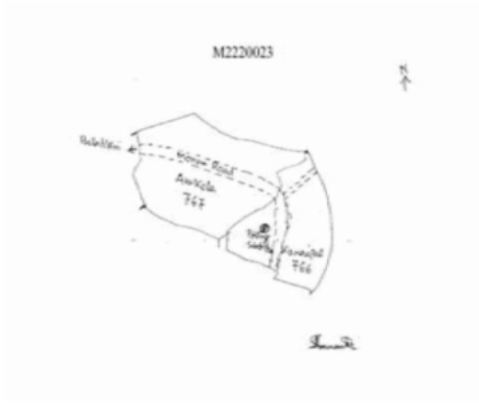

Nazri Naksha