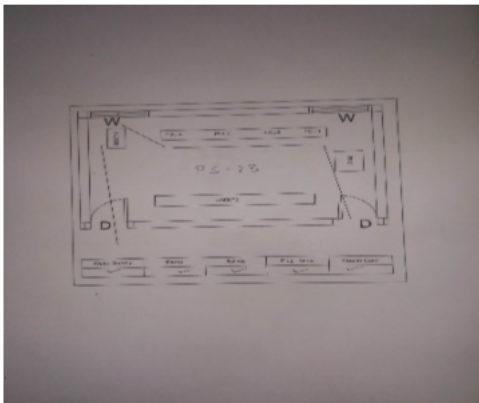

নির্বাচক নিবন্ধন আধিকারিকের স্বাক্ষর

Nazri Naksha

Google Map View

Polling Station Building Front View

Polling Station Front View

Cad View

Key MAP View

1 নাম : সোমনাথ কার পিতার নাম: অতনু কর বাড়ির নং : N00134 বয়স : 25 লিঙ্গ : পুরুষ	ITG2225555 ফটো উপলব্ধ	2 নাম : সায়ন চক্রবর্তী পিতার নাম: বুমা চক্রবর্তী বাড়ির নং : N00121 বয়স : 25 লিঙ্গ : পুরুষ	ITG2225225 ফটো উপলব্ধ	3 নাম : তরুণ ঢাল পিতার নাম: রবিন ঢাল বাড়ির নং : N00130 বয়স : 26 লিঙ্গ : পুরুষ	ITG2225472 ফটো উপলব্ধ
4 নাম : চন্দনা পাত্র ধল স্বামীর নাম: তরুণ ধল বাড়ির নং : এন002 বয়স : 22 লিঙ্গ : মহিলা	ITG2553634 ফটো উপলব্ধ	5 নাম : হেমন্ত ঢাল পিতার নাম: অজয় ঢাল বাড়ির নং : N00125 বয়স : 25 লিঙ্গ : পুরুষ	ITG2225316 ফটো উপলব্ধ	6 নাম : পায়েল দাস স্বামীর নাম: তরুণ কুমার দাস বাড়ির নং : n0250 বয়স : 28 লিঙ্গ : মহিলা	ITG2016194 ফটো উপলব্ধ
7 নাম : রেবতী দেশয়ালি মাঝি স্বামীর নাম: রাজু মাঝী বাড়ির নং : N00127 বয়স : 25 লিঙ্গ : মহিলা	ITG2225399 ফটো উপলব্ধ	8 নাম : কুমা সিং পিতার নাম: কালিপদ সিং বাড়ির নং : N0049 বয়স : 26 লিঙ্গ : মহিলা	ITG2225696 ফটো উপলব্ধ	9 নাম : মধুমিতা ধল স্বামীর নাম: কার্তিক ধল বাড়ির নং : n0047 বয়স : 34 লিঙ্গ : মহিলা	ITG1595073 ফটো উপলব্ধ
10 নাম : মৌসুমী ধল স্বামীর নাম: নিশীথ ধল বাড়ির নং : এন0065 বয়স : 29 লিঙ্গ : মহিলা	ITG2146066 ফটো উপলব্ধ	11 নাম : বন্দনা শীট ধল স্বামীর নাম: সুশান্ত ধল বাড়ির নং : এন0045 বয়স : 26 লিঙ্গ : মহিলা	ITG2146074 ফটো উপলব্ধ	12 নাম : অনিমা ধল স্বামীর নাম: অনুপ ধল বাড়ির নং : এন0015 বয়স : 28 লিঙ্গ : মহিলা	ITG2145944 ফটো উপলব্ধ
13 নাম : সুশান্ত ধল পিতার নাম: রাম ধল বাড়ির নং : n0030 বয়স : 39 লিঙ্গ : পুরুষ	ITG0103358 ফটো উপলব্ধ	14 নাম : দেবশীষ ধল পিতার নাম: রবীন ধল বাড়ির নং : n0048 বয়স : 31 লিঙ্গ : পুরুষ	ITG1711126 ফটো উপলব্ধ	15 নাম : অর্চনা ধল মায়ের নাম: উত্তরা ধল বাড়ির নং : n0036 বয়স : 35 লিঙ্গ : মহিলা	ITG1903004 ফটো উপলব্ধ
16 নাম : সোনালী ধল স্বামীর নাম: মুচিরাম ধল বাড়ির নং : n0039 বয়স : 34 লিঙ্গ : মহিলা	ITG1595081 ফটো উপলব্ধ	17 নাম : আশীষ ধল পিতার নাম: রবীন ধল বাড়ির নং : n0048 বয়স : 29 লিঙ্গ : পুরুষ	ITG1902980 ফটো উপলব্ধ	18 নাম : মৃত্যঞ্জয় সিং পিতার নাম: মধুসূদন সিং বাড়ির নং : N0045 বয়স : 28 লিঙ্গ : পুরুষ	ITG2225126 ফটো উপলব্ধ
19 নাম : কার্তিক ধল পিতার নাম: বঙ্কিম ধল বাড়ির নং : n0047 বয়স : 41 লিঙ্গ : পুরুষ	CYS2128775 ফটো উপলব্ধ	20 নাম : ছায়া শীট(ধল) স্বামীর নাম: দীপক ধল বাড়ির নং : n0051 বয়স : 28 লিঙ্গ : মহিলা	ITG2016061 ফটো উপলব্ধ	21 নাম : স্বরূপ ধল পিতার নাম: কৃষ্ণ ধল বাড়ির নং : n0273 বয়স : 27 লিঙ্গ : পুরুষ	ITG2101269 ফটো উপলব্ধ
22 নাম : প্রতিমা মাঝি স্বামীর নাম: গৌরাজ মাঝি বাড়ির নং : এন0044 বয়স : 26 লিঙ্গ : মহিলা	ITG2478394 ফটো উপলব্ধ	23 নাম : রুবি সিং স্বামীর নাম: অরুণ সিং বাড়ির নং : এন0029 বয়স : 25 লিঙ্গ : মহিলা	ITG2416741 ফটো উপলব্ধ	24 নাম : মামনি সীট পিতার নাম: প্রফুল্ল সীট বাড়ির নং : এন0028 বয়স : 27 লিঙ্গ : মহিলা	UVG1827039 ফটো উপলব্ধ
25 নাম : বালিকা সিং স্বামীর নাম: পিন্টু সিং বাড়ির নং : এন0036 বয়স : 32 লিঙ্গ : মহিলা	ITG2390771 ফটো উপলব্ধ	26 নাম : রামচন্দ্র ধল পিতার নাম: বাদল ধল বাড়ির নং : n0030 বয়স : 64 লিঙ্গ : পুরুষ	CYS2347789 ফটো উপলব্ধ	27 নাম : দীপু ধল স্বামীর নাম: প্রশান্ত ধল বাড়ির নং : n0029 বয়স : 34 লিঙ্গ : মহিলা	ITG1522598 ফটো উপলব্ধ
28 নাম : প্রশান্ত ধল পিতার নাম: সুবল ধল বাড়ির নং : n0029 বয়স : 40 লিঙ্গ : পুরুষ	ITG0103333 ফটো উপলব্ধ	29 নাম : কাজল ধল স্বামীর নাম: সুবল ধল বাড়ির নং : n0029 বয়স : 60 লিঙ্গ : মহিলা	WB/33/232/459584 ফটো উপলব্ধ	30 নাম : সুবল ধল পিতার নাম: বাদল ধল বাড়ির নং : n0029 বয়স : 67 লিঙ্গ : পুরুষ	WB/33/232/459581 ফটো উপলব্ধ