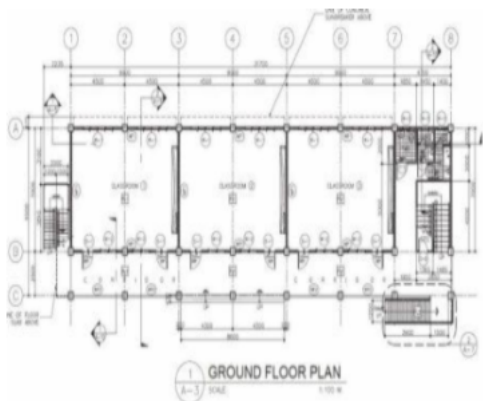

নির্বাচক নিবন্ধন আধিকারিকের স্বাক্ষর

Nazri Naksha

Google Map View

Polling Station Building Front View

Polling Station Front View

Cad View

Key MAP View

1 নাম : মালতী কিস্কু স্বামীর নাম: হারা কিস্কু বাড়ির নং : n0101 বয়স : 45 লিঙ্গ : মহিলা	DRK3033479 ফটো উপলব্ধ	2 নাম : ভাগবত মুরমু পিতার নাম: সিমুল মুর্মু বাড়ির নং : n0101 বয়স : 32 লিঙ্গ : পুরুষ	ITG1877489 ফটো উপলব্ধ	3 নাম : হরিপ্রিয়া মাহাত স্বামীর নাম: দীপক মাহাত বাড়ির নং : নং002 বয়স : 22 লিঙ্গ : মহিলা	ITG2479889 ফটো উপলব্ধ
4 নাম : বড়াই কিস্কু পিতার নাম: হারা কিস্কু বাড়ির নং : এন0098 বয়স : 24 লিঙ্গ : পুরুষ	ITG2380343 ফটো উপলব্ধ	5 নাম : ধানমনি টুডু স্বামীর নাম: মদন টুডু বাড়ির নং : n0081 বয়স : 77 লিঙ্গ : মহিলা	DRK2697985 ফটো উপলব্ধ	6 নাম : বিশ্বনাথ মাণ্ডি পিতার নাম: শ্রীনাথ মাণ্ডি বাড়ির নং : n0087 বয়স : 55 লিঙ্গ : পুরুষ	WB/33/231/519089 ফটো উপলব্ধ
7 নাম : সৌরভী টুডু স্বামীর নাম: বিনয় টুডু বাড়ির নং : n0087 বয়স : 57 লিঙ্গ : মহিলা	ITG1491083 ফটো উপলব্ধ	8 নাম : অলকা মান্ডী স্বামীর নাম: বিশ্বনাথ মান্ডী বাড়ির নং : n0087 বয়স : 41 লিঙ্গ : মহিলা	ITG1405265 ফটো উপলব্ধ	9 নাম : গীতা দত্ত স্বামীর নাম: সুরেন দত্ত বাড়ির নং : n0034 বয়স : 54 লিঙ্গ : মহিলা	WB/33/231/519349 ফটো উপলব্ধ
10 নাম : সুরেন দত্ত পিতার নাম: ঝড় দত্ত বাড়ির নং : n0034 বয়স : 59 লিঙ্গ : পুরুষ	WB/33/231/519373 ফটো উপলব্ধ	11 নাম : শান্ত দত্ত স্বামীর নাম: ঝড় দত্ত বাড়ির নং : n0034 বয়স : 72 লিঙ্গ : মহিলা	WB/33/231/519388 ফটো উপলব্ধ	12 নাম : টুঙ্গা মাহাত স্বামীর নাম: দিলীপ মাহাত বাড়ির নং : n0034 বয়স : 29 লিঙ্গ : মহিলা	ITG1969047 ফটো উপলব্ধ
13 নাম : মৌমিতা মুরমু স্বামীর নাম: বন্দিনাথ মুরমু বাড়ির নং : n0181 বয়স : 29 লিঙ্গ : মহিলা	ITG2054294 ফটো উপলব্ধ	14 নাম : মালতী মুরমু পিতার নাম: অনিল মুরমু বাড়ির নং : n0205 বয়স : 28 লিঙ্গ : মহিলা	ITG2073971 ফটো উপলব্ধ	15 নাম : বাসন্তী মুরমু স্বামীর নাম: নিমাই মুরমু বাড়ির নং : n0112 বয়স : 49 লিঙ্গ : মহিলা	DRK3033636 ফটো উপলব্ধ
16 নাম : শিবানী মুর্মু স্বামীর নাম: দুর্গাচরন মুর্মু বাড়ির নং : n0111 বয়স : 36 লিঙ্গ : মহিলা	ITG1557974 ফটো উপলব্ধ	17 নাম : দুর্গাচরন মুরমু পিতার নাম: কালাচাঁদ মুরমু বাড়ির নং : n0111 বয়স : 39 লিঙ্গ : পুরুষ	DRK3033628 ফটো উপলব্ধ	18 নাম : বন্দিনাথ মুরমু পিতার নাম: বীরেন্দ্রনাথ মুরমু বাড়ির নং : n0109 বয়স : 40 লিঙ্গ : পুরুষ	DRK3033602 ফটো উপলব্ধ
19 নাম : লাছু মুরমু পিতার নাম: কালিপদ মুরমু বাড়ির নং : n0114 বয়স : 40 লিঙ্গ : পুরুষ	ITG1012111 ফটো উপলব্ধ	20 নাম : কাজল মনি মুরমু স্বামীর নাম: নিমাই মুরমু বাড়ির নং : n0113 বয়স : 41 লিঙ্গ : মহিলা	DRK3033644 ফটো উপলব্ধ	21 নাম : সুখী মুরমু স্বামীর নাম: চেতন মুরমু বাড়ির নং : এন88 বয়স : 27 লিঙ্গ : মহিলা	ITG2179364 ফটো উপলব্ধ
22 নাম : সনাতন মুর্মু পিতার নাম: বাদল মুর্মু বাড়ির নং : n0068 বয়স : 25 লিঙ্গ : পুরুষ	ITG2275667 ফটো উপলব্ধ	23 নাম : রাখানাথ মুরমু পিতার নাম: অনিল মুরমু বাড়ির নং : এন0100 বয়স : 26 লিঙ্গ : পুরুষ	ITG2343119 ফটো উপলব্ধ	24 নাম : শ্যামলী মুর্মু স্বামীর নাম: সর্বেশ্বর মুর্মু বাড়ির নং : n0078 বয়স : 32 লিঙ্গ : মহিলা	ITG1674258 ফটো উপলব্ধ
25 নাম : চুন্যাম মুর্মু পিতার নাম: বৈদ্যনাথ মুর্মু বাড়ির নং : n0078 বয়স : 37 লিঙ্গ : পুরুষ	ITG1012277 ফটো উপলব্ধ	26 নাম : বন্দিনাথ মুর্মু পিতার নাম: টিপু মুর্মু বাড়ির নং : n0068 বয়স : 34 লিঙ্গ : পুরুষ	ITG1674241 ফটো উপলব্ধ	27 নাম : ঠাকুরমনি মুর্মু স্বামীর নাম: বাদল মুর্মু বাড়ির নং : এন0068 বয়স : 48 লিঙ্গ : মহিলা	DRK2697944 ফটো উপলব্ধ
28 নাম : বাদল মুর্মু পিতার নাম: সনাতন মুর্মু বাড়ির নং : n0068 বয়স : 57 লিঙ্গ : পুরুষ	DRK2964013 ফটো উপলব্ধ	29 নাম : ছিতামনি মুর্মু পিতার নাম: সনাতন মুর্মু বাড়ির নং : n0068 বয়স : 62 লিঙ্গ : মহিলা	WB/33/231/519165 ফটো উপলব্ধ	30 নাম : প্রিতম মুরমু পিতার নাম: বাদল মুরমু বাড়ির নং : এন0068 বয়স : 23 লিঙ্গ : পুরুষ	ITG2544005 ফটো উপলব্ধ