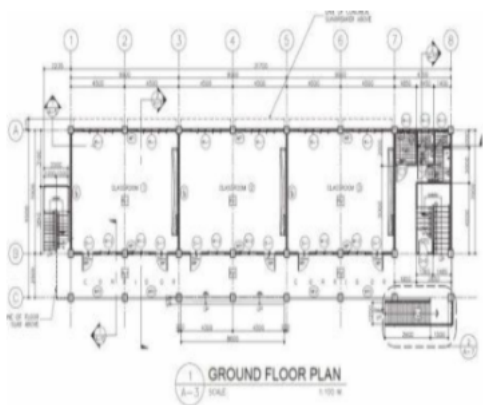

নির্বাচক নিবন্ধন আধিকারিকের স্বাক্ষর

Nazri Naksha

Google Map View

Polling Station Building Front View

Polling Station Front View

Cad View

Key MAP View

1 নাম : ফুলমণি কিস্কু স্বামীর নাম: সনাতন কিস্কু বাড়ির নং : n0070 বয়স : 79 লিঙ্গ : মহিলা	WB/33/231/525443	ফটো উপলব্ধ	2 নাম : বাবলু মাহাত পিতার নাম: রামচন্দ্র মাহাত বাড়ির নং : n0032 বয়স : 52 লিঙ্গ : পুরুষ	WB/33/231/525210	ফটো উপলব্ধ	3 নাম : বুদ্ধেশ্বর মাহাত পিতার নাম: বাড়েেশ্বর মাহাত বাড়ির নং : এন0185 বয়স : 31 লিঙ্গ : পুরুষ	ITG1797604	ফটো উপলব্ধ
4 নাম : সুকুমার মাহাত পিতার নাম: বাড়েেশ্বর মাহাত বাড়ির নং : এন0185 বয়স : 43 লিঙ্গ : পুরুষ	DRK2304228	ফটো উপলব্ধ	5 নাম : বিকাশ মাহাত পিতার নাম: মোহিনী মাহাত বাড়ির নং : n0021 বয়স : 54 লিঙ্গ : পুরুষ	WB/33/231/525373	ফটো উপলব্ধ	6 নাম : তন্ময় মাহাত পিতার নাম: কিশোর মাহাত বাড়ির নং : n0020 বয়স : 36 লিঙ্গ : পুরুষ	ITG1492073	ফটো উপলব্ধ
7 নাম : আরতি মাহাত স্বামীর নাম: কিশোর মাহাত বাড়ির নং : n0020 বয়স : 56 লিঙ্গ : মহিলা	WB/33/231/525544	ফটো উপলব্ধ	8 নাম : কিশোর মাহাত পিতার নাম: ঙ্গসান মাহাত বাড়ির নং : n0020 বয়স : 60 লিঙ্গ : পুরুষ	WB/33/231/525510	ফটো উপলব্ধ	9 নাম : পুতুল মাহাত স্বামীর নাম: সন্তোষ মাহাত বাড়ির নং : n0014 বয়স : 52 লিঙ্গ : মহিলা	WB/33/231/525838	ফটো উপলব্ধ
10 নাম : সন্তোষ মাহাত পিতার নাম: ক্ষেত্রমোহন মাহাত বাড়ির নং : n0014 বয়স : 60 লিঙ্গ : পুরুষ	WB/33/231/525263	ফটো উপলব্ধ	11 নাম : কুম্পা মাহাত স্বামীর নাম: পশুপতি মাহাত বাড়ির নং : n0013 বয়স : 32 লিঙ্গ : মহিলা	ITG1797646	ফটো উপলব্ধ	12 নাম : পশুপতি মাহাত পিতার নাম: কেশবচন্দ্র মাহাত বাড়ির নং : n0013 বয়স : 36 লিঙ্গ : পুরুষ	ITG1406727	ফটো উপলব্ধ
13 নাম : কেশবচন্দ্র মাহাত পিতার নাম: ক্ষেত্রমোহন মাহাত বাড়ির নং : n0013 বয়স : 63 লিঙ্গ : পুরুষ	WB/33/231/525336	ফটো উপলব্ধ	14 নাম : অনিমা মাহাত স্বামীর নাম: কাঞ্চন মাহাত বাড়ির নং : n0012 বয়স : 40 লিঙ্গ : মহিলা	ITG1406628	ফটো উপলব্ধ	15 নাম : কাঞ্চন মাহাত পিতার নাম: শংকর মাহাত বাড়ির নং : n0012 বয়স : 43 লিঙ্গ : পুরুষ	DRK2304103	ফটো উপলব্ধ
16 নাম : নকুল মাহাত পিতার নাম: উমেশ মাহাত বাড়ির নং : n0010 বয়স : 79 লিঙ্গ : পুরুষ	WB/33/231/525561	ফটো উপলব্ধ	17 নাম : বীনাপাণি মাহাত স্বামীর নাম: শশধর মাহাত বাড়ির নং : n0009 বয়স : 58 লিঙ্গ : মহিলা	WB/33/231/525644	ফটো উপলব্ধ	18 নাম : গায়ত্রী মাহাত স্বামীর নাম: অশোক মাহাত বাড়ির নং : n0008 বয়স : 46 লিঙ্গ : মহিলা	DRK1556885	ফটো উপলব্ধ
19 নাম : জয়ন্তী মাহাত স্বামীর নাম: মধুসূদন মাহাত বাড়ির নং : n0008 বয়স : 39 লিঙ্গ : মহিলা	DRK2806586	ফটো উপলব্ধ	20 নাম : মধুসূদন মাহাত পিতার নাম: বিমল মাহাত বাড়ির নং : n0008 বয়স : 51 লিঙ্গ : পুরুষ	WB/33/231/525397	ফটো উপলব্ধ	21 নাম : চন্দন মাহাত পিতার নাম: ললিত মাহাত বাড়ির নং : n0008 বয়স : 31 লিঙ্গ : পুরুষ	ITG1797554	ফটো উপলব্ধ
22 নাম : নীলিমা মাহাত স্বামীর নাম: ললিত মাহাত বাড়ির নং : n0008 বয়স : 52 লিঙ্গ : মহিলা	DRK1557164	ফটো উপলব্ধ	23 নাম : অশোক কুমার মাহাত পিতার নাম: বিমল কুমার মাহাত বাড়ির নং : n0008 বয়স : 57 লিঙ্গ : পুরুষ	WB/33/231/525205	ফটো উপলব্ধ	24 নাম : দেবাশিষ মাহাত পিতার নাম: কৃষ্ণপ্রসাদ মাহাত বাড়ির নং : n0007 বয়স : 39 লিঙ্গ : পুরুষ	DRK3079324	ফটো উপলব্ধ
25 নাম : পরিমল মাহাত পিতার নাম: সত্য মাহাত বাড়ির নং : n0005 বয়স : 30 লিঙ্গ : পুরুষ	ITG1878404	ফটো উপলব্ধ	26 নাম : ননীবালা মাহাত স্বামীর নাম: সত্য মাহাত বাড়ির নং : n0005 বয়স : 51 লিঙ্গ : মহিলা	DRK1557347	ফটো উপলব্ধ	27 নাম : সত্য মাহাত পিতার নাম: গোপাল মাহাত বাড়ির নং : n0005 বয়স : 60 লিঙ্গ : পুরুষ	WB/33/231/525589	ফটো উপলব্ধ
28 নাম : রথীন মাহাত পিতার নাম: নৃপেন মাহাত বাড়ির নং : n0003 বয়স : 36 লিঙ্গ : পুরুষ	ITG1492099	ফটো উপলব্ধ	29 নাম : অর্চনা মাহাত স্বামীর নাম: নৃপেন মাহাত বাড়ির নং : n0003 বয়স : 54 লিঙ্গ : মহিলা	WB/33/231/525664	ফটো উপলব্ধ	30 নাম : নৃপেন মাহাত পিতার নাম: পরান মাহাত বাড়ির নং : n0003 বয়স : 64 লিঙ্গ : পুরুষ	WB/33/231/525509	ফটো উপলব্ধ