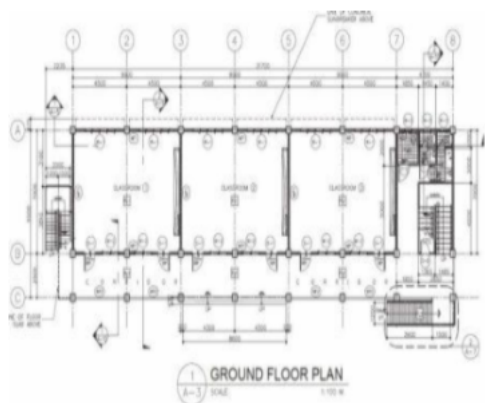

নির্বাচক নিবন্ধন আধিকারিকের স্বাক্ষর

Nazri Naksha

Google Map View

Polling Station Building Front View

Polling Station Front View

Cad View

Key MAP View

1 নাম : সাহানারা বিবি স্বামীর নাম: সেক মজিদ আলি বাড়ির নং : n0122 বয়স : 33 লিঙ্গ : মহিলা	ITG1675834 ফটো উপলব্ধ	2 নাম : সেক মজিদ পিতার নাম: সেক সোলেমান বাড়ির নং : n0122 বয়স : 40 লিঙ্গ : পুরুষ	DRK3038049 ফটো উপলব্ধ	3 নাম : গুলাপজান বিবি স্বামীর নাম: রহমান সেক বাড়ির নং : n0007 বয়স : 64 লিঙ্গ : মহিলা	WB/33/231/489199 ফটো উপলব্ধ
4 নাম : মহরম সেখ পিতার নাম: রহমান সেখ বাড়ির নং : n0007 বয়স : 47 লিঙ্গ : পুরুষ	DRK2682482 ফটো উপলব্ধ	5 নাম : আফরেজা বিবি স্বামীর নাম: মহরম বিবি বাড়ির নং : n0007 বয়স : 41 লিঙ্গ : মহিলা	ITG1970672 ফটো উপলব্ধ	6 নাম : সমাঞ্জি মাহাত পিতার নাম: নিখিল মাহাত বাড়ির নং : বয়স : 28 লিঙ্গ : মহিলা	UVG1699446 ফটো উপলব্ধ
7 নাম : মুক্তার আনসারি পিতার নাম: ইয়াসিন সেক বাড়ির নং : n0070 বয়স : 88 লিঙ্গ : মহিলা	WB/33/231/489189 ফটো উপলব্ধ	8 নাম : নসিম আনসারি পিতার নাম: মুক্তার আনসারি বাড়ির নং : n0070 বয়স : 47 লিঙ্গ : পুরুষ	DRK1556083 ফটো উপলব্ধ	9 নাম : রূপসানা বিবি স্বামীর নাম: সামিম আনসারী বাড়ির নং : n0070 বয়স : 44 লিঙ্গ : মহিলা	DRK2683084 ফটো উপলব্ধ
10 নাম : রোজিনা বিবি স্বামীর নাম: নসিম আনসারী বাড়ির নং : n0070 বয়স : 39 লিঙ্গ : মহিলা	ITG1407345 ফটো উপলব্ধ	11 নাম : সোহেল আনসারি মায়ের নাম: রূপসানা বিবি বাড়ির নং : এন0026 বয়স : 21 লিঙ্গ : পুরুষ	ITG2554285 ফটো উপলব্ধ	12 নাম : চাঁদনি বিবি স্বামীর নাম: আশপাক বাড়ির নং : আমরুলিয়া বয়স : 26 লিঙ্গ : মহিলা	ITG2188407 ফটো উপলব্ধ
13 নাম : নাইমা বিবি স্বামীর নাম: ইস্তাক আনসারী বাড়ির নং : N0010 বয়স : 30 লিঙ্গ : মহিলা	ITG2274231 ফটো উপলব্ধ	14 নাম : মুস্তফা আনসারি পিতার নাম: রফিক সেক বাড়ির নং : n0010 বয়স : 66 লিঙ্গ : পুরুষ	WB/33/231/489299 ফটো উপলব্ধ	15 নাম : আশপাক আনসারী পিতার নাম: মুস্তাফা আনসারী বাড়ির নং : n0010 বয়স : 33 লিঙ্গ : পুরুষ	ITG1558832 ফটো উপলব্ধ
16 নাম : ইস্তাক আনসারী পিতার নাম: মুস্তাফা আনসারী বাড়ির নং : n0010 বয়স : 35 লিঙ্গ : পুরুষ	ITG1558824 ফটো উপলব্ধ	17 নাম : মুফজা বিবি স্বামীর নাম: মুস্তাফা সেক বাড়ির নং : n0010 বয়স : 59 লিঙ্গ : মহিলা	WB/33/231/489346 ফটো উপলব্ধ	18 নাম : বাহারুন বিবি স্বামীর নাম: মুর্তজা সেক বাড়ির নং : n0011 বয়স : 47 লিঙ্গ : মহিলা	DRK1556489 ফটো উপলব্ধ
19 নাম : মুর্তজা আনসারী পিতার নাম: রফিক আনসারী বাড়ির নং : n0011 বয়স : 50 লিঙ্গ : পুরুষ	DRK1556497 ফটো উপলব্ধ	20 নাম : সন্দীপ কুমার কর পিতার নাম: অনুকুল চন্দ্র কর বাড়ির নং : n0112 বয়স : 56 লিঙ্গ : পুরুষ	ITG2593101 ফটো উপলব্ধ	21 নাম : পিয়ালী কর পিতার নাম: সন্দীপ কুমার কর বাড়ির নং : এন000 বয়স : 24 লিঙ্গ : মহিলা	ITG2361475 ফটো উপলব্ধ
22 নাম : বাবলু কর পিতার নাম: বীরেন্দ্র নাথ কর বাড়ির নং : n0113 বয়স : 55 লিঙ্গ : পুরুষ	ITG2197390 ফটো উপলব্ধ	23 নাম : সুভাষ কর পিতার নাম: বাবলু কর বাড়ির নং : এন000 বয়স : 27 লিঙ্গ : পুরুষ	ITG2181907 ফটো উপলব্ধ	24 নাম : অনিমা কর স্বামীর নাম: অজয় কর বাড়ির নং : n0113 বয়স : 44 লিঙ্গ : মহিলা	DRK1549906 ফটো উপলব্ধ
25 নাম : অজয় কর পিতার নাম: বীরেন্দ্র কর বাড়ির নং : n0113 বয়স : 50 লিঙ্গ : পুরুষ	WB/33/231/489467 ফটো উপলব্ধ	26 নাম : সোনালী কর স্বামীর নাম: বাবলু কর বাড়ির নং : n0113 বয়স : 51 লিঙ্গ : মহিলা	WB/33/231/489422 ফটো উপলব্ধ	27 নাম : তিউতপ্রভা কর স্বামীর নাম: বীরেন্দ্র কর বাড়ির নং : n0113 বয়স : 77 লিঙ্গ : মহিলা	WB/33/231/489423 ফটো উপলব্ধ
28 নাম : রেখা কর স্বামীর নাম: সন্দীপ কুমার কর বাড়ির নং : n0112 বয়স : 46 লিঙ্গ : মহিলা	DRK2279727 ফটো উপলব্ধ	29 নাম : প্রিয়স্মিতা কর পিতার নাম: অজয় কর বাড়ির নং : এন0113 বয়স : 25 লিঙ্গ : মহিলা	ITG2347755 ফটো উপলব্ধ	30 নাম : চায়না করন স্বামীর নাম: অনুপ করন বাড়ির নং : n0119 বয়স : 41 লিঙ্গ : মহিলা	DRK2805448 ফটো উপলব্ধ