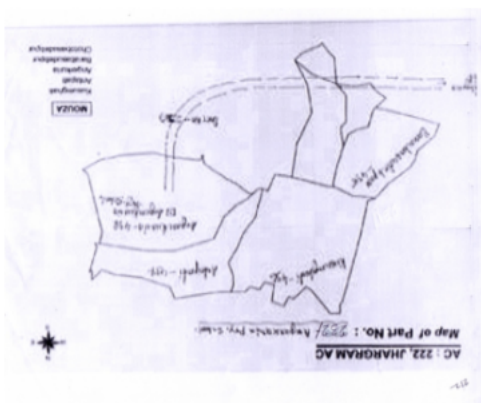

Nazri Naksha