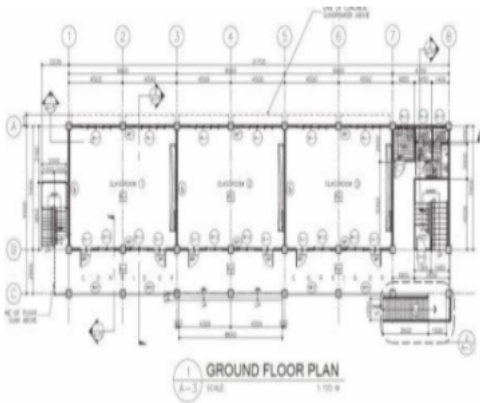

নির্বাচক নিবন্ধন আধিকারিকের স্বাক্ষর

Nazri Naksha

Google Map View

Polling Station Building Front View

Polling Station Front View

Cad View

Key MAP View

1 নাম : মামনি পাল স্বামীর নাম : ভোলা পাল বাড়ির নং : এন0007 বয়স : 24 লিঙ্গ : মহিলা	ITG2426187 ফটো উপলব্ধ	2 নাম : ভোলা পাল স্বামীর নাম : লক্ষ্মী পাল বাড়ির নং : n0007 বয়স : 32 লিঙ্গ : পুরুষ	ITG1799519 ফটো উপলব্ধ	3 নাম : বার্নী পাল স্বামীর নাম : লক্ষ্মী পাল বাড়ির নং : n0007 বয়স : 54 লিঙ্গ : মহিলা	WB/33/231/498040 ফটো উপলব্ধ
4 নাম : লক্ষ্মী পাল পিতার নাম : নগেন পাল বাড়ির নং : n0007 বয়স : 59 লিঙ্গ : পুরুষ	WB/33/231/498384 ফটো উপলব্ধ	5 নাম : দীপালী গরাই স্বামীর নাম : রতন গরাই বাড়ির নং : n0032 বয়স : 33 লিঙ্গ : মহিলা	ITG1889658 ফটো উপলব্ধ	6 নাম : রতন গরাই পিতার নাম : লক্ষীকান্ত গরাই বাড়ির নং : n0032 বয়স : 39 লিঙ্গ : পুরুষ	ITG1889666 ফটো উপলব্ধ
7 নাম : জ্যোৎস্না বারিক স্বামীর নাম : অরুণ বারিক বাড়ির নং : n0032 বয়স : 64 লিঙ্গ : মহিলা	WB/33/231/498093 ফটো উপলব্ধ	8 নাম : শোভাচাঁদ বারিক পিতার নাম : কানাই বারিক বাড়ির নং : n0019 বয়স : 67 লিঙ্গ : পুরুষ	WB/33/231/498353 ফটো উপলব্ধ	9 নাম : বরুণ চন্দ্র বারিক পিতার নাম : ভবতোষ বারিক বাড়ির নং : n0018 বয়স : 40 লিঙ্গ : পুরুষ	ITG1409226 ফটো উপলব্ধ
10 নাম : শেফালী বারিক স্বামীর নাম : ভবতোষ বারিক বাড়ির নং : n0018 বয়স : 62 লিঙ্গ : মহিলা	WB/33/231/498048 ফটো উপলব্ধ	11 নাম : ভবতোষ বারিক পিতার নাম : কানাই বারিক বাড়ির নং : n0018 বয়স : 67 লিঙ্গ : পুরুষ	WB/33/231/498243 ফটো উপলব্ধ	12 নাম : শিউলি বারিক স্বামীর নাম : সুদীপ বারিক বাড়ির নং : n0017 বয়স : 35 লিঙ্গ : মহিলা	ITG1559863 ফটো উপলব্ধ
13 নাম : সুদীপ বারিক পিতার নাম : স্বপন বারিক বাড়ির নং : n0017 বয়স : 44 লিঙ্গ : পুরুষ	DRK2686178 ফটো উপলব্ধ	14 নাম : মিনু বারিক স্বামীর নাম : অনুপ বারিক বাড়ির নং : n0017 বয়স : 43 লিঙ্গ : মহিলা	ITG1409192 ফটো উপলব্ধ	15 নাম : অনুপ বারিক পিতার নাম : স্বপন বারিক বাড়ির নং : n0017 বয়স : 46 লিঙ্গ : পুরুষ	DRK1562305 ফটো উপলব্ধ
16 নাম : পূর্ণিমা বারিক স্বামীর নাম : স্বপন বারিক বাড়ির নং : n0017 বয়স : 66 লিঙ্গ : মহিলা	WB/33/231/498046 ফটো উপলব্ধ	17 নাম : রাজু সাউ পিতার নাম : জয়দেব সাউ বাড়ির নং : n0016 বয়স : 38 লিঙ্গ : পুরুষ	DRK3077823 ফটো উপলব্ধ	18 নাম : উমা সাউ স্বামীর নাম : জয়দেব সাউ বাড়ির নং : n0016 বয়স : 58 লিঙ্গ : মহিলা	ITG2196103 ফটো উপলব্ধ
19 নাম : ঝাঁপু বারিক পিতার নাম : মতিলাল বারিক বাড়ির নং : n0016 বয়স : 57 লিঙ্গ : পুরুষ	WB/33/231/498242 ফটো উপলব্ধ	20 নাম : মতিলাল বারিক পিতার নাম : অটল বারিক বাড়ির নং : n0016 বয়স : 86 লিঙ্গ : পুরুষ	WB/33/231/498385 ফটো উপলব্ধ	21 নাম : গোবিন্দ বারিক পিতার নাম : মাধব বারিক বাড়ির নং : n0015 বয়স : 35 লিঙ্গ : পুরুষ	DRK3077807 ফটো উপলব্ধ
22 নাম : অনিতা বারিক স্বামীর নাম : আনন্দ বারিক বাড়ির নং : n0015 বয়স : 32 লিঙ্গ : মহিলা	ITG1799402 ফটো উপলব্ধ	23 নাম : আনন্দ বারিক স্বামীর নাম : মাধব বারিক বাড়ির নং : n0015 বয়স : 36 লিঙ্গ : পুরুষ	ITG1409168 ফটো উপলব্ধ	24 নাম : রেখারানী বারিক স্বামীর নাম : মাধব বারিক বাড়ির নং : n0015 বয়স : 54 লিঙ্গ : মহিলা	WB/33/231/498051 ফটো উপলব্ধ
25 নাম : মাধব বারিক পিতার নাম : মতিলাল বারিক বাড়ির নং : n0015 বয়স : 59 লিঙ্গ : পুরুষ	WB/33/231/498140 ফটো উপলব্ধ	26 নাম : দীপালী বারিক স্বামীর নাম : সন্টু বারিক বাড়ির নং : n0014 বয়স : 37 লিঙ্গ : মহিলা	ITG1409267 ফটো উপলব্ধ	27 নাম : সন্টু বারিক পিতার নাম : বঙ্কিম বারিক বাড়ির নং : n0014 বয়স : 46 লিঙ্গ : পুরুষ	DRK1562263 ফটো উপলব্ধ
28 নাম : বঙ্কিম বারিক পিতার নাম : গুইরাম বারিক বাড়ির নং : n0014 বয়স : 75 লিঙ্গ : পুরুষ	WB/33/231/498171 ফটো উপলব্ধ	29 নাম : মঞ্জু বারিক স্বামীর নাম : মিহির বারিক বাড়ির নং : n0011 বয়স : 51 লিঙ্গ : মহিলা	WB/33/231/498066 ফটো উপলব্ধ	30 নাম : মিহির বারিক পিতার নাম : জগন্নাথ বারিক বাড়ির নং : n0011 বয়স : 55 লিঙ্গ : পুরুষ	WB/33/231/498067 ফটো উপলব্ধ