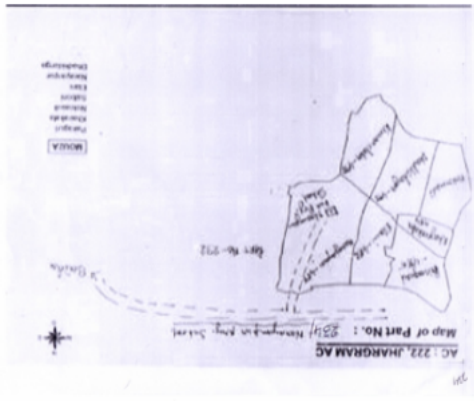

Nazri Naksha