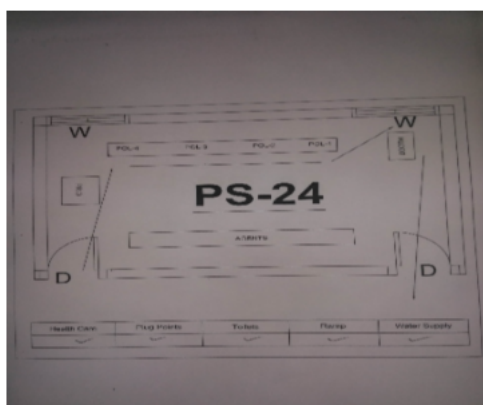

নির্বাচক নিবন্ধন আধিকারিকের স্বাক্ষর

Nazri Naksha

Google Map View

Polling Station Building Front View

Polling Station Front View

Cad View

Key MAP View

বিধানসভা নির্বাচনক্ষেত্রের নং, নাম : 222-ঝাড়গ্রাম  
ভাগ নং, নাম : 1-বেলাটিকরী (পশ্চিম ও মধ্যপাড়া)